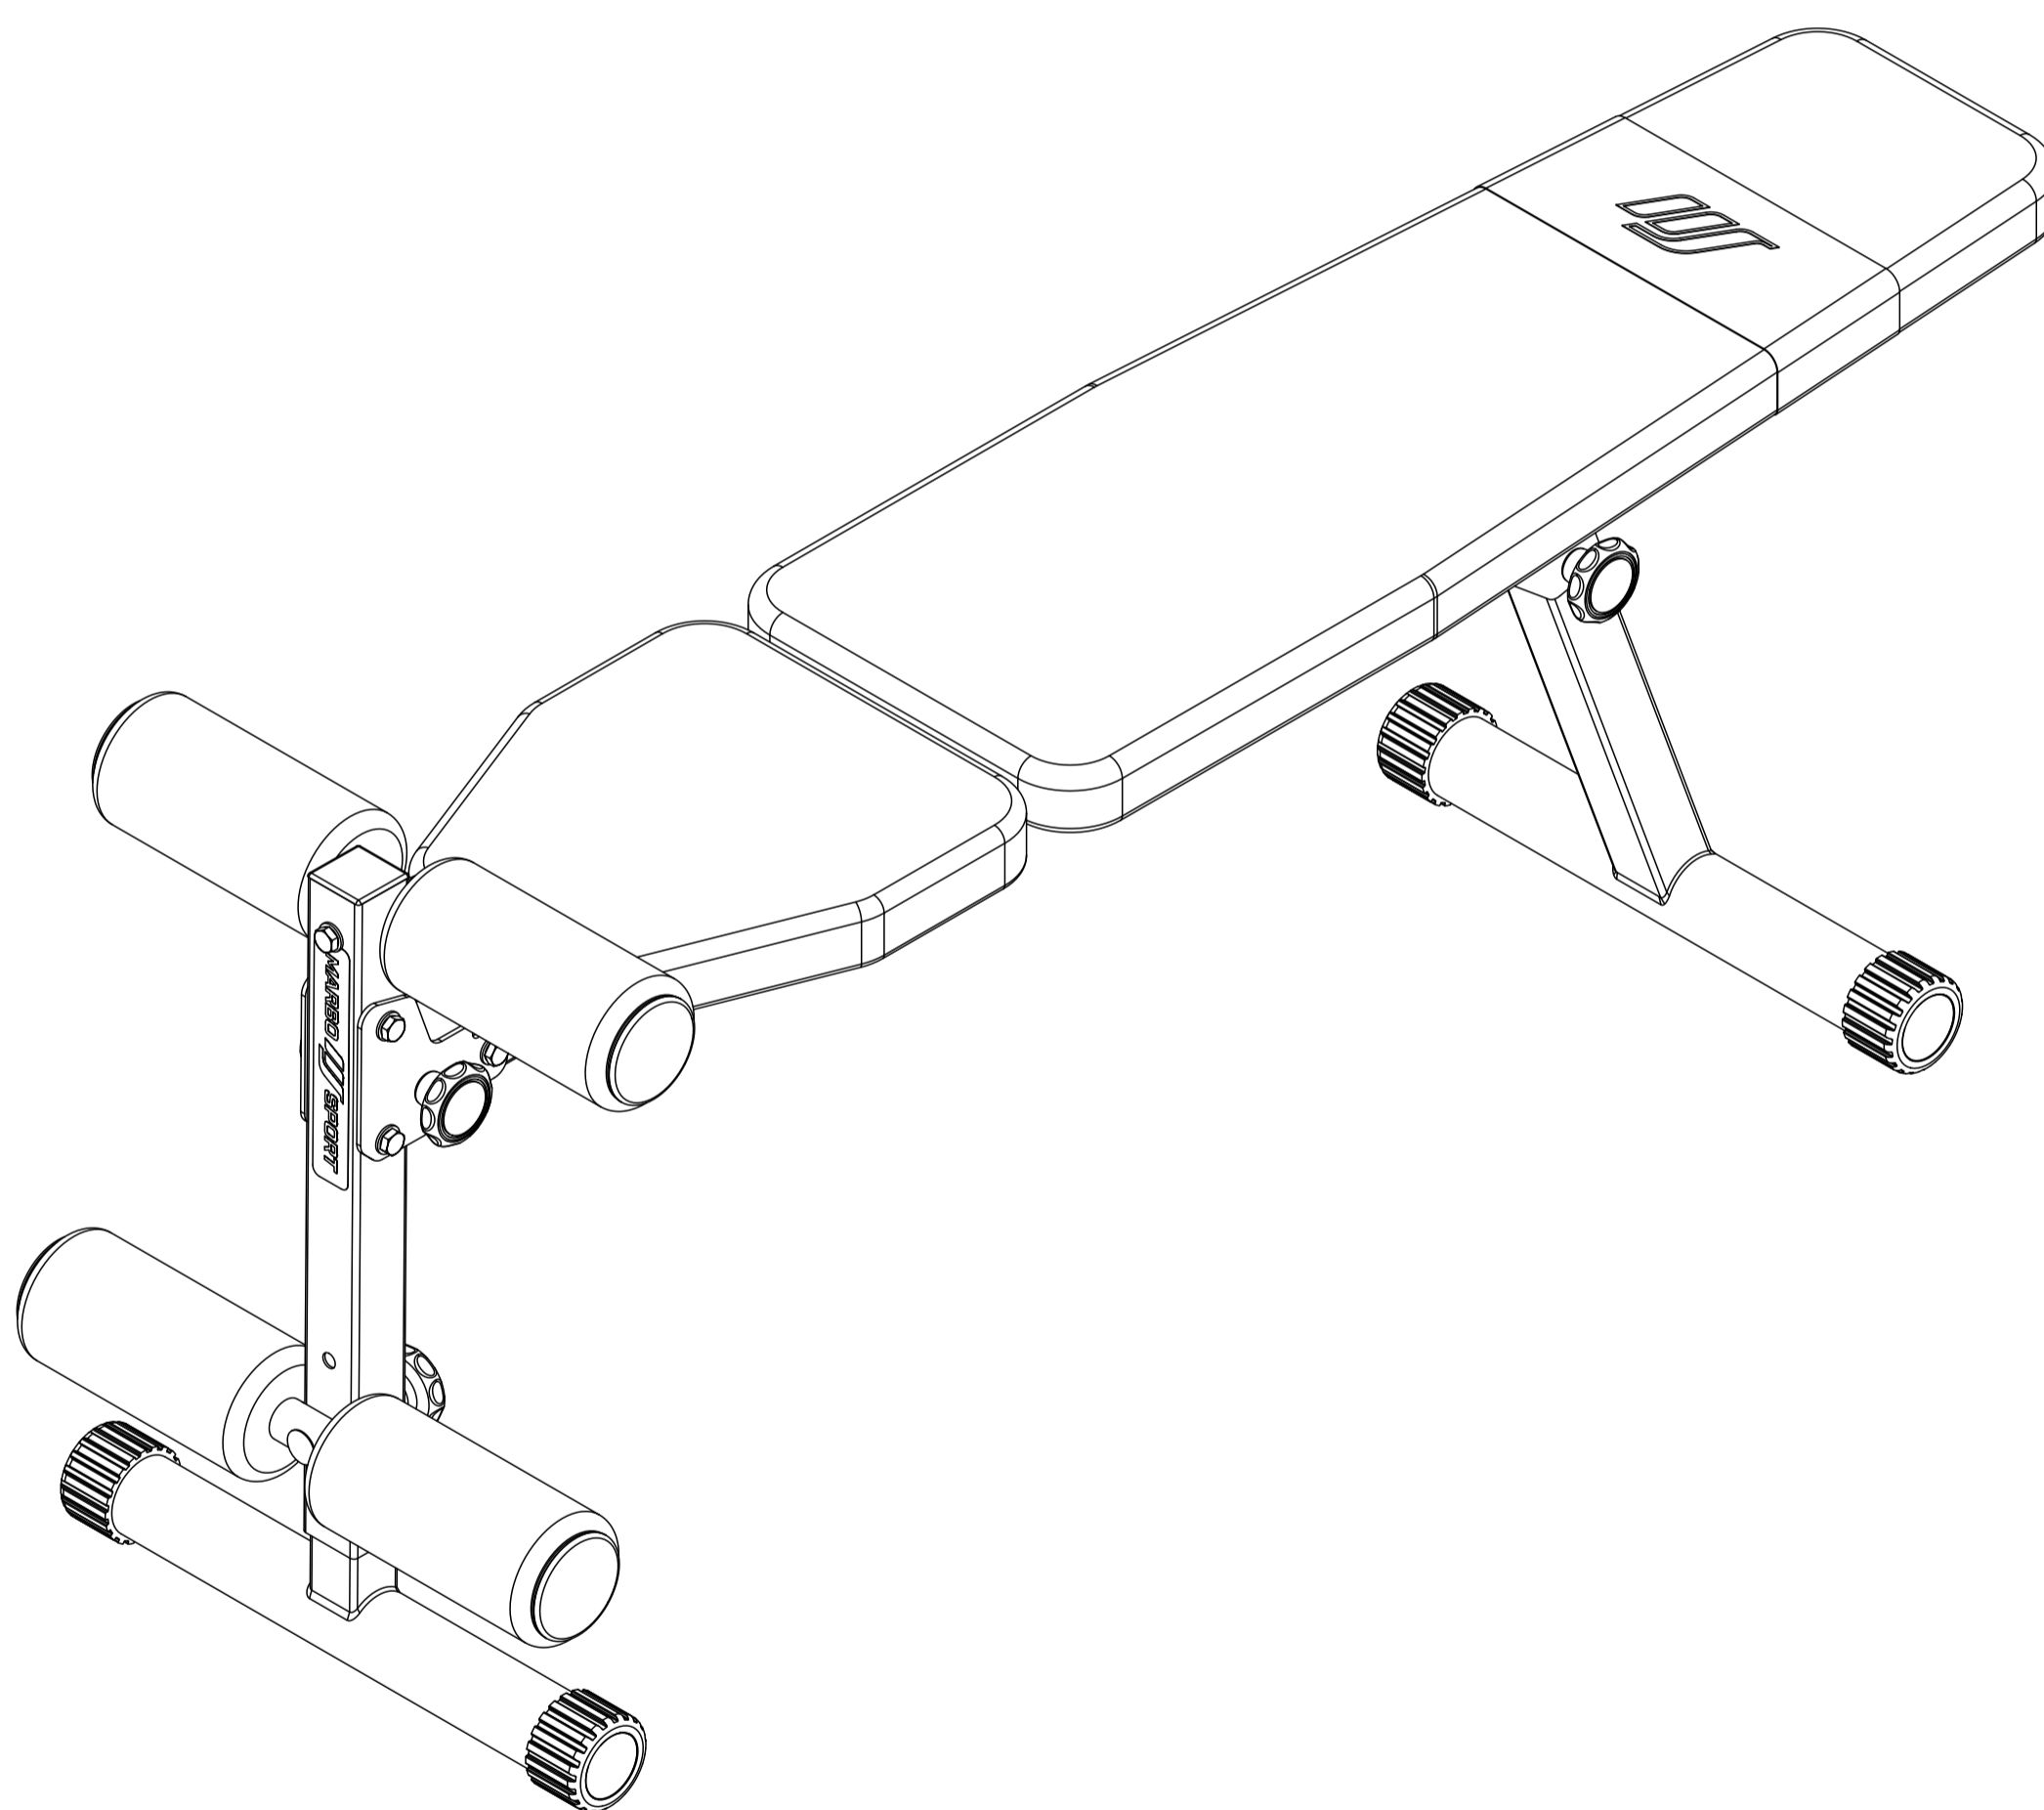

# MARBO SPORT

EN

DE

CZ

PL

RU

FR

MAX.  
200 KG

# Parts list

Stückliste / Seznam dílů / Lista części / Комплектация / Liste de pieces

Nr. części (Part no.)	Ilość (Quantity)	Nazwa części (Part name)	Opis (Details)	Part name
1	1	Noga przednia	MH-L104 2.0	Front leg
2	1	Noga tylna	MH-L104 2.0	Hind leg
3	2	Blacha	3x110x129	Plate
4	2	Blacha	3x92x100	Plate
5	4	Guma	D48	Rubber
6	1	Naklejka	27x158	Sticker
7	8	Nakrętka	M8	Nut
8	2	Nakrętka samokontruująca	M8	Self-Locking Nut
9	4	Pianka EVA	D80x170	Foam
10	20	Podkładka	D8	Washer
11	5	Pokretło	D50xM8	Knob
12	1	Profil	40x40x1,5x432	Profile
13	1	Profil	40x40x1,5x1180-1	Profile
14	1	Rura	D25x2x390-3	Tube
15	1	Rura	D25x2x390-2	Tube
16	1	Tapicerka	40x270x810-3	Upholstery
17	1	Tapicerka	40x270x300-2	Upholstery
18	1	Śruba	SPH M8x70	Bolt
19	1	Śruba	M8x70	Bolt
20	8	Śruba	M8x60	Bolt
21	6	Śruba HEX	M6x55	HEX Bolt
22	2	Zaślepka	40x40	End cap
23	4	Zaślepka	D25xD65x2	End cap

Śruba HEX  
(HEX Bolt)  
M6x55  
x6