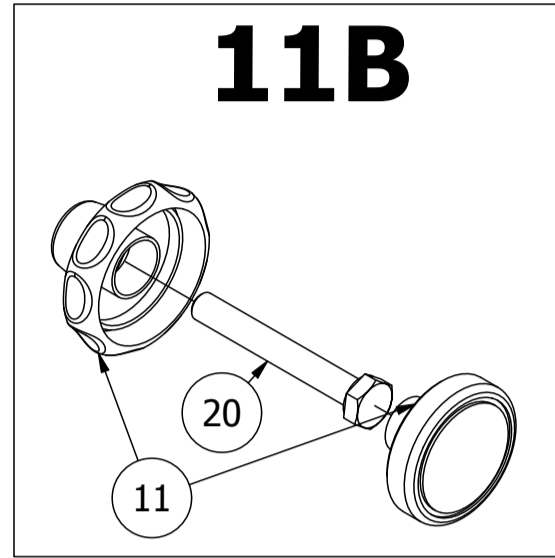

Parts list

Stückliste / Seznam dílů / Lista części / Комплектация / Liste de pieces

Nr. części (Part no.)	Ilość (Quantity)	Nazwa części (Part name)	Opis (Details)	Part name
1	1	Noga przednia	MH-L104 2.0	Front leg
2	1	Noga tylna	MH-L104 2.0	Hind leg
3	2	Blacha	3x110x129	Plate
4	2	Blacha	3x92x100	Plate
5	4	Guma	D48	Rubber
6	1	Naklejka	27x158	Sticker
7	8	Nakrętka	M8	Nut
8	2	Nakrętka samokontruująca	M8	Self-Locking Nut
9	4	Pianka EVA	D80x170	Foam
10	20	Podkładka	D8	Washer
11	5	Pokretło	D50xM8	Knob
12	1	Profil	40x40x1,5x432	Profile
13	1	Profil	40x40x1,5x1180-1	Profile
14	1	Rura	D25x2x390-3	Tube
15	1	Rura	D25x2x390-2	Tube
16	1	Tapicerka	40x270x810-3	Upholstery
17	1	Tapicerka	40x270x300-2	Upholstery
18	1	Śruba	SPH M8x70	Bolt
19	1	Śruba	M8x70	Bolt
20	8	Śruba	M8x60	Bolt
21	6	Śruba HEX	M6x55	HEX Bolt
22	2	Zaślepka	40x40	End cap
23	4	Zaślepka	D25xD65x2	End cap

Assembly

Montageanleitung / Montážní návod / Schemat montażu / Инструкция по монтажу / Instruction d'installation