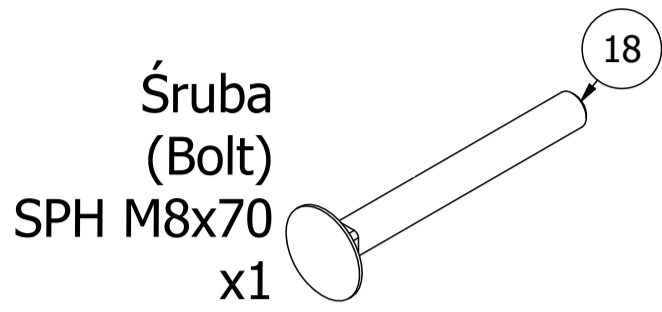

Assembly

Montageanleitung / Montážní návod / Schemat montażu / Инструкция по монтажу / Instruction d'installation