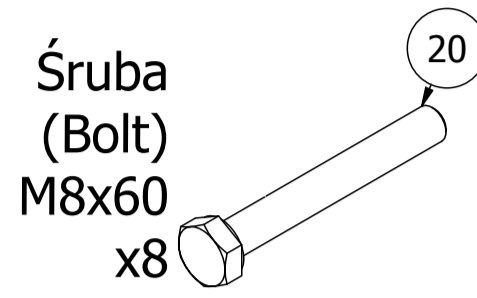

Parts list

Stückliste / Seznam dílů / Lista części / Комплектация / Liste de pieces

Nr. części (Part no.)	Ilość (Quantity)	Nazwa części (Part name)	Opis (Details)	Part name
1	1	Noga przednia	MH-L104 2.0	Front leg
2	1	Noga tylna	MH-L104 2.0	Hind leg
3	2	Blacha	3x110x129	Plate
4	2	Blacha	3x92x100	Plate
5	4	Guma	D48	Rubber
6	1	Naklejka	27x158	Sticker
7	8	Nakrętka	M8	Nut
8	2	Nakrętka samokontruująca	M8	Self-Locking Nut
9	4	Pianka EVA	D80x170	Foam
10	20	Podkładka	D8	Washer
11	5	Pokretło	D50xM8	Knob
12	1	Profil	40x40x1,5x432	Profile
13	1	Profil	40x40x1,5x1180-1	Profile
14	1	Rura	D25x2x390-3	Tube
15	1	Rura	D25x2x390-2	Tube
16	1	Tapicerka	40x270x810-3	Upholstery
17	1	Tapicerka	40x270x300-2	Upholstery
18	1	Śruba	SPH M8x70	Bolt
19	1	Śruba	M8x70	Bolt
20	8	Śruba	M8x60	Bolt
21	6	Śruba HEX	M6x55	HEX Bolt
22	2	Zaślepka	40x40	End cap
23	4	Zaślepka	D25xD65x2	End cap

Assembly

Montageanleitung / Montážní návod / Schemat montażu / Инструкция по монтажу / Instruction d'installation