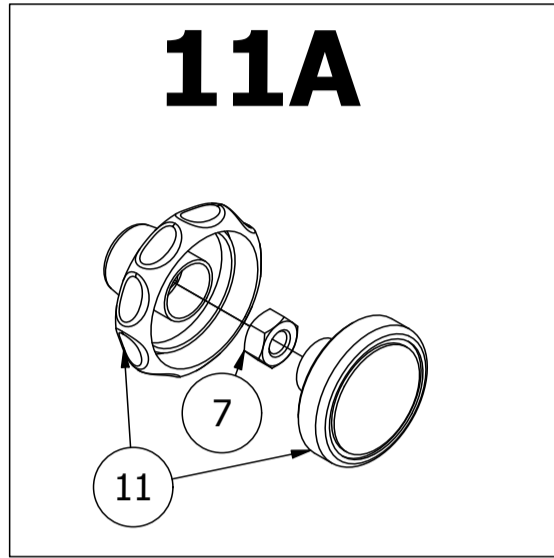

Parts list

Stückliste / Seznam dílů / Lista części / Комплектация / Liste de pieces

Nr. części (Part no.)	Ilość (Quantity)	Nazwa części (Part name)	Opis (Details)	Part name
1	1	Noga przednia	MH-L104 2.0	Front leg
2	1	Noga tylna	MH-L104 2.0	Hind leg
3	2	Blacha	3x110x129	Plate
4	2	Blacha	3x92x100	Plate
5	4	Guma	D48	Rubber
6	1	Naklejka	27x158	Sticker
7	8	Nakrętka	M8	Nut
8	2	Nakrętka samokontruująca	M8	Self-Locking Nut
9	4	Pianka EVA	D80x170	Foam
10	20	Podkładka	D8	Washer
11	5	Pokretło	D50xM8	Knob
12	1	Profil	40x40x1,5x432	Profile
13	1	Profil	40x40x1,5x1180-1	Profile
14	1	Rura	D25x2x390-3	Tube
15	1	Rura	D25x2x390-2	Tube
16	1	Tapicerka	40x270x810-3	Upholstery
17	1	Tapicerka	40x270x300-2	Upholstery
18	1	Śruba	SPH M8x70	Bolt
19	1	Śruba	M8x70	Bolt
20	8	Śruba	M8x60	Bolt
21	6	Śruba HEX	M6x55	HEX Bolt
22	2	Zaślepka	40x40	End cap
23	4	Zaślepka	D25xD65x2	End cap

Assembly

Montageanleitung / Montážní návod / Schemat montażu / Инструкция по монтажу / Instruction d'installation