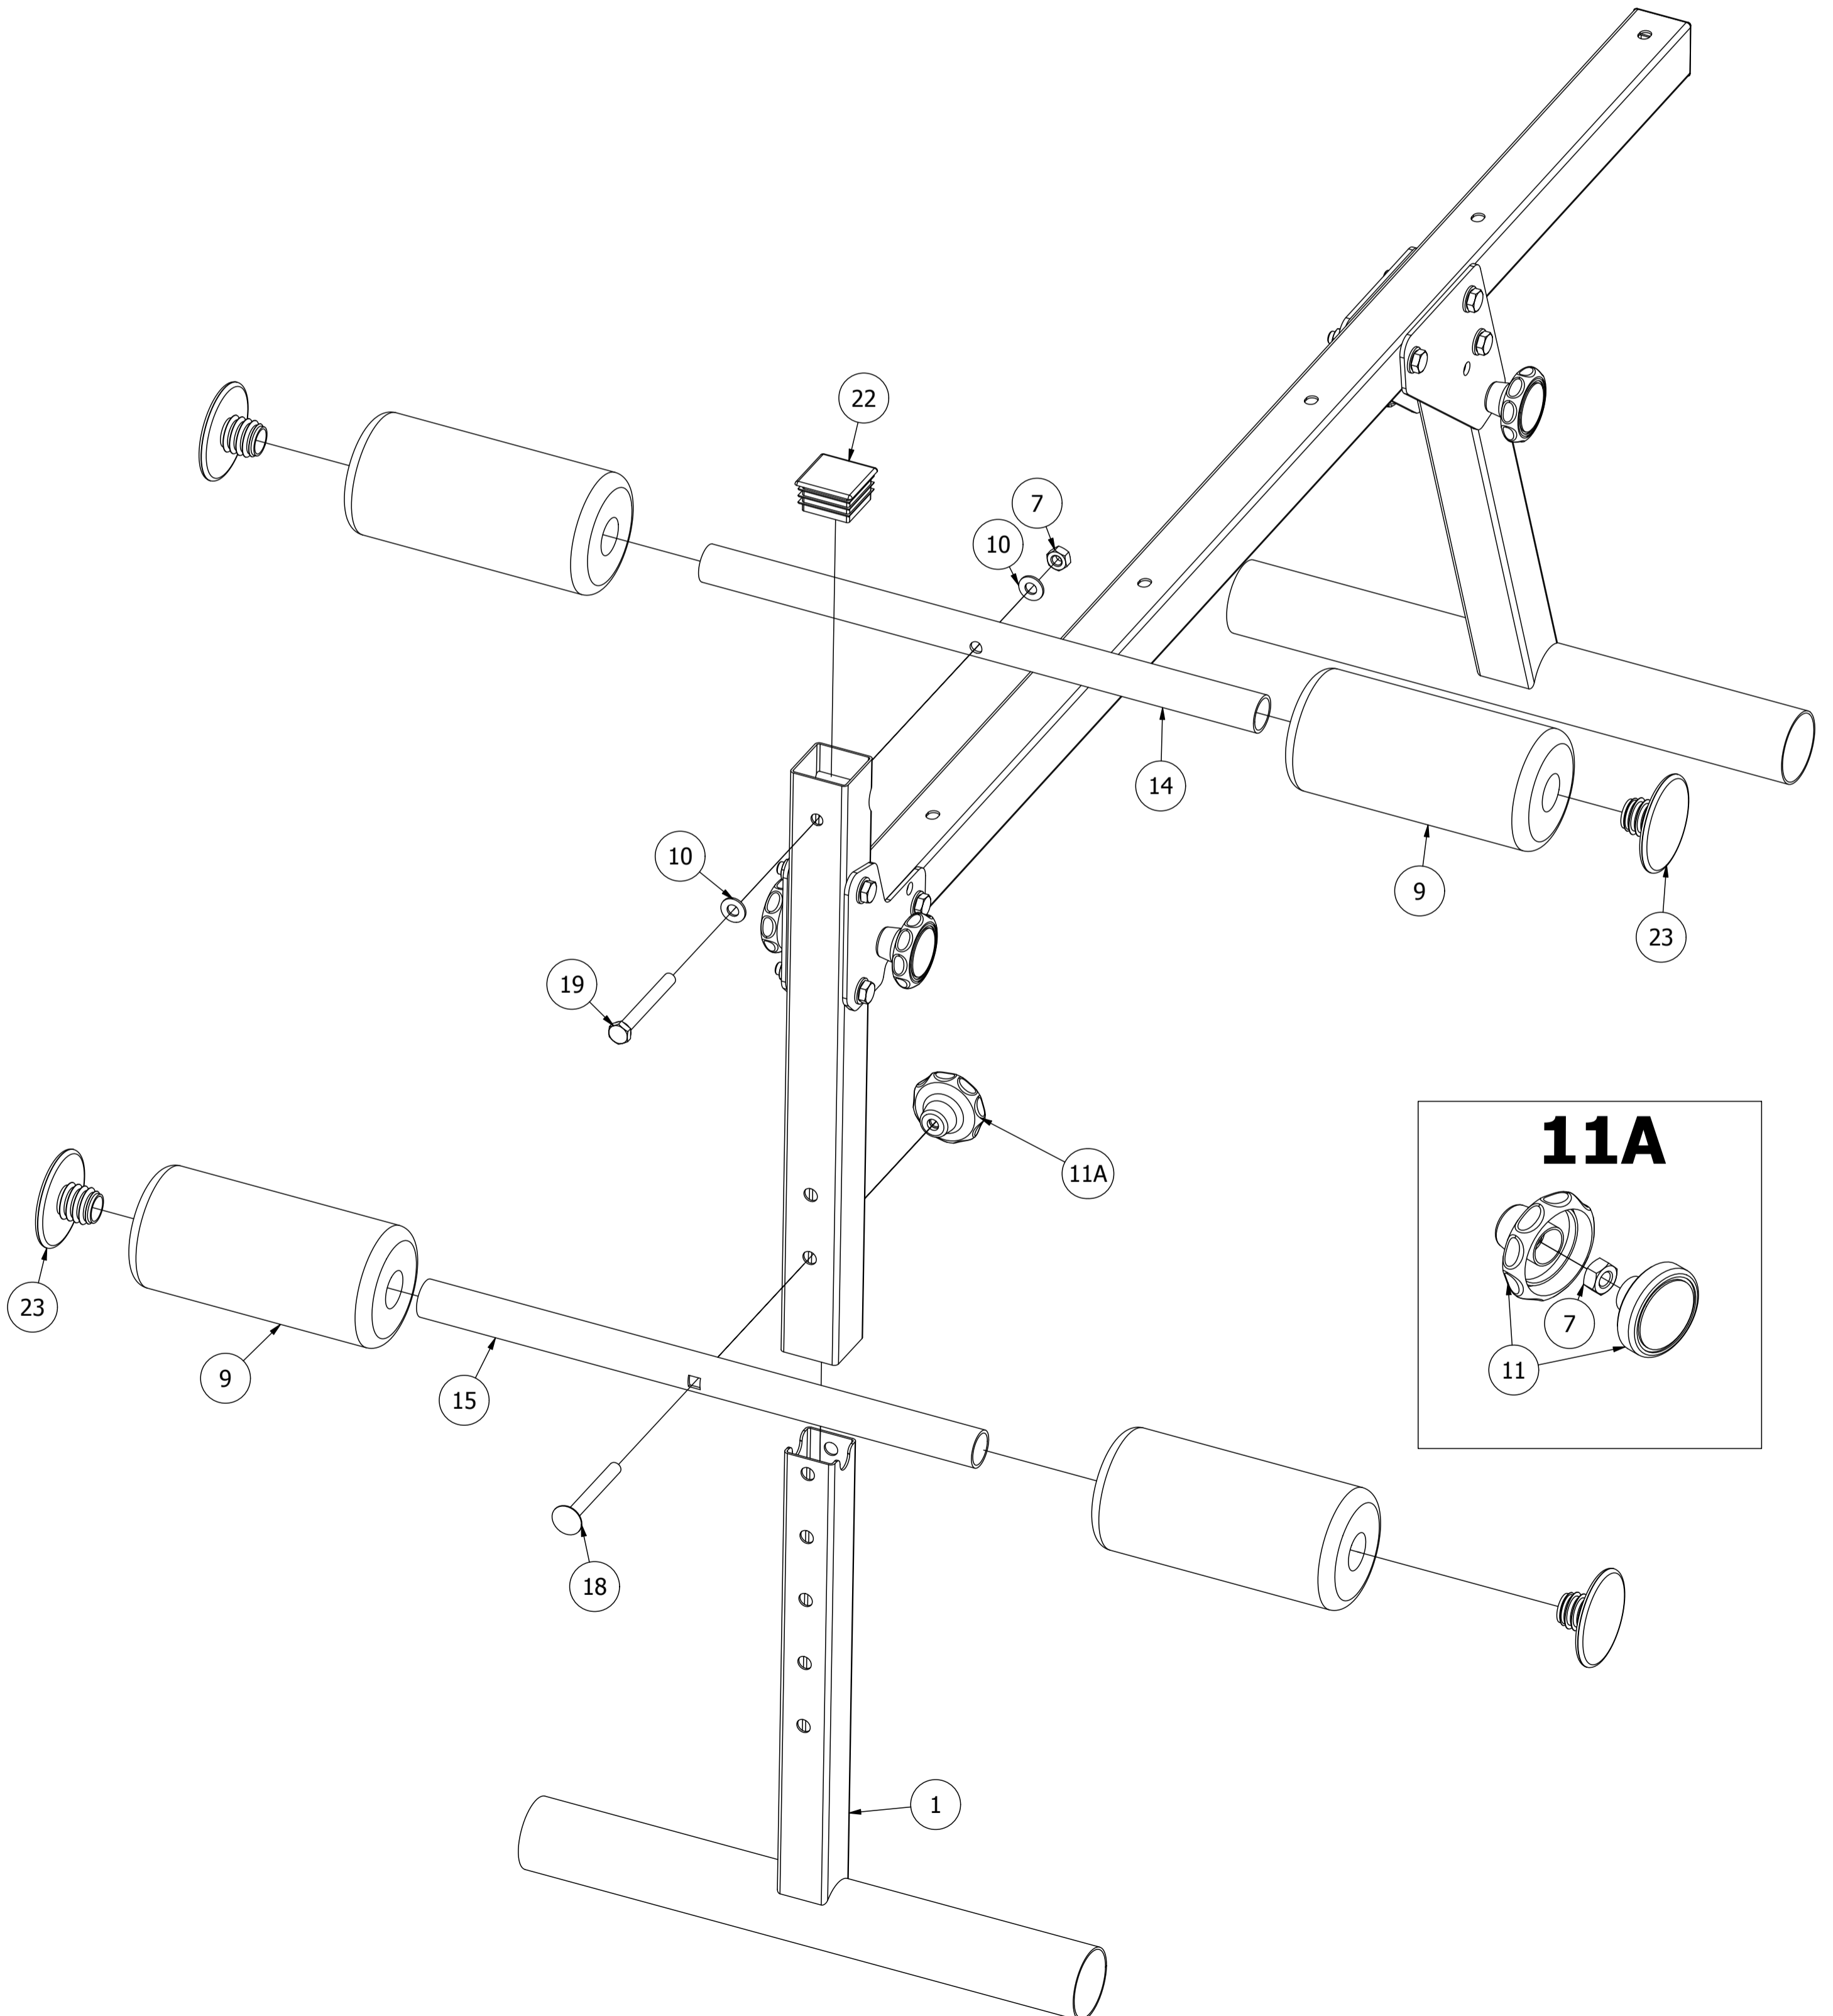

# Parts list

Stückliste / Seznam dílů / Lista części / Комплектация / Liste de pieces

Nr. części (Part no.)	Ilość (Quantity)	Nazwa części (Part name)	Opis (Details)	Part name
1	1	Noga przednia	MH-L104 2.0	Front leg
2	1	Noga tylna	MH-L104 2.0	Hind leg
3	2	Blacha	3x110x129	Plate
4	2	Blacha	3x92x100	Plate
5	4	Guma	D48	Rubber
6	1	Naklejka	27x158	Sticker
7	8	Nakrętka	M8	Nut
8	2	Nakrętka samokontruująca	M8	Self-Locking Nut
9	4	Pianka EVA	D80x170	Foam
10	20	Podkładka	D8	Washer
11	5	Pokretło	D50xM8	Knob
12	1	Profil	40x40x1,5x432	Profile
13	1	Profil	40x40x1,5x1180-1	Profile
14	1	Rura	D25x2x390-3	Tube
15	1	Rura	D25x2x390-2	Tube
16	1	Tapicerka	40x270x810-3	Upholstery
17	1	Tapicerka	40x270x300-2	Upholstery
18	1	Śruba	SPH M8x70	Bolt
19	1	Śruba	M8x70	Bolt
20	8	Śruba	M8x60	Bolt
21	6	Śruba HEX	M6x55	HEX Bolt
22	2	Zaślepka	40x40	End cap
23	4	Zaślepka	D25xD65x2	End cap

# Assembly

Montageanleitung / Montážní návod / Schemat montażu / Инструкция по монтажу / Instruction d'installation

Guma  
(Rubber)  
D48  
x4

Naklejka  
(Sticker)  
27x158  
x1

Podkładka  
(Washer)  
D8  
x6

Śruba HEX  
(HEX Bolt)  
M6x55  
x6