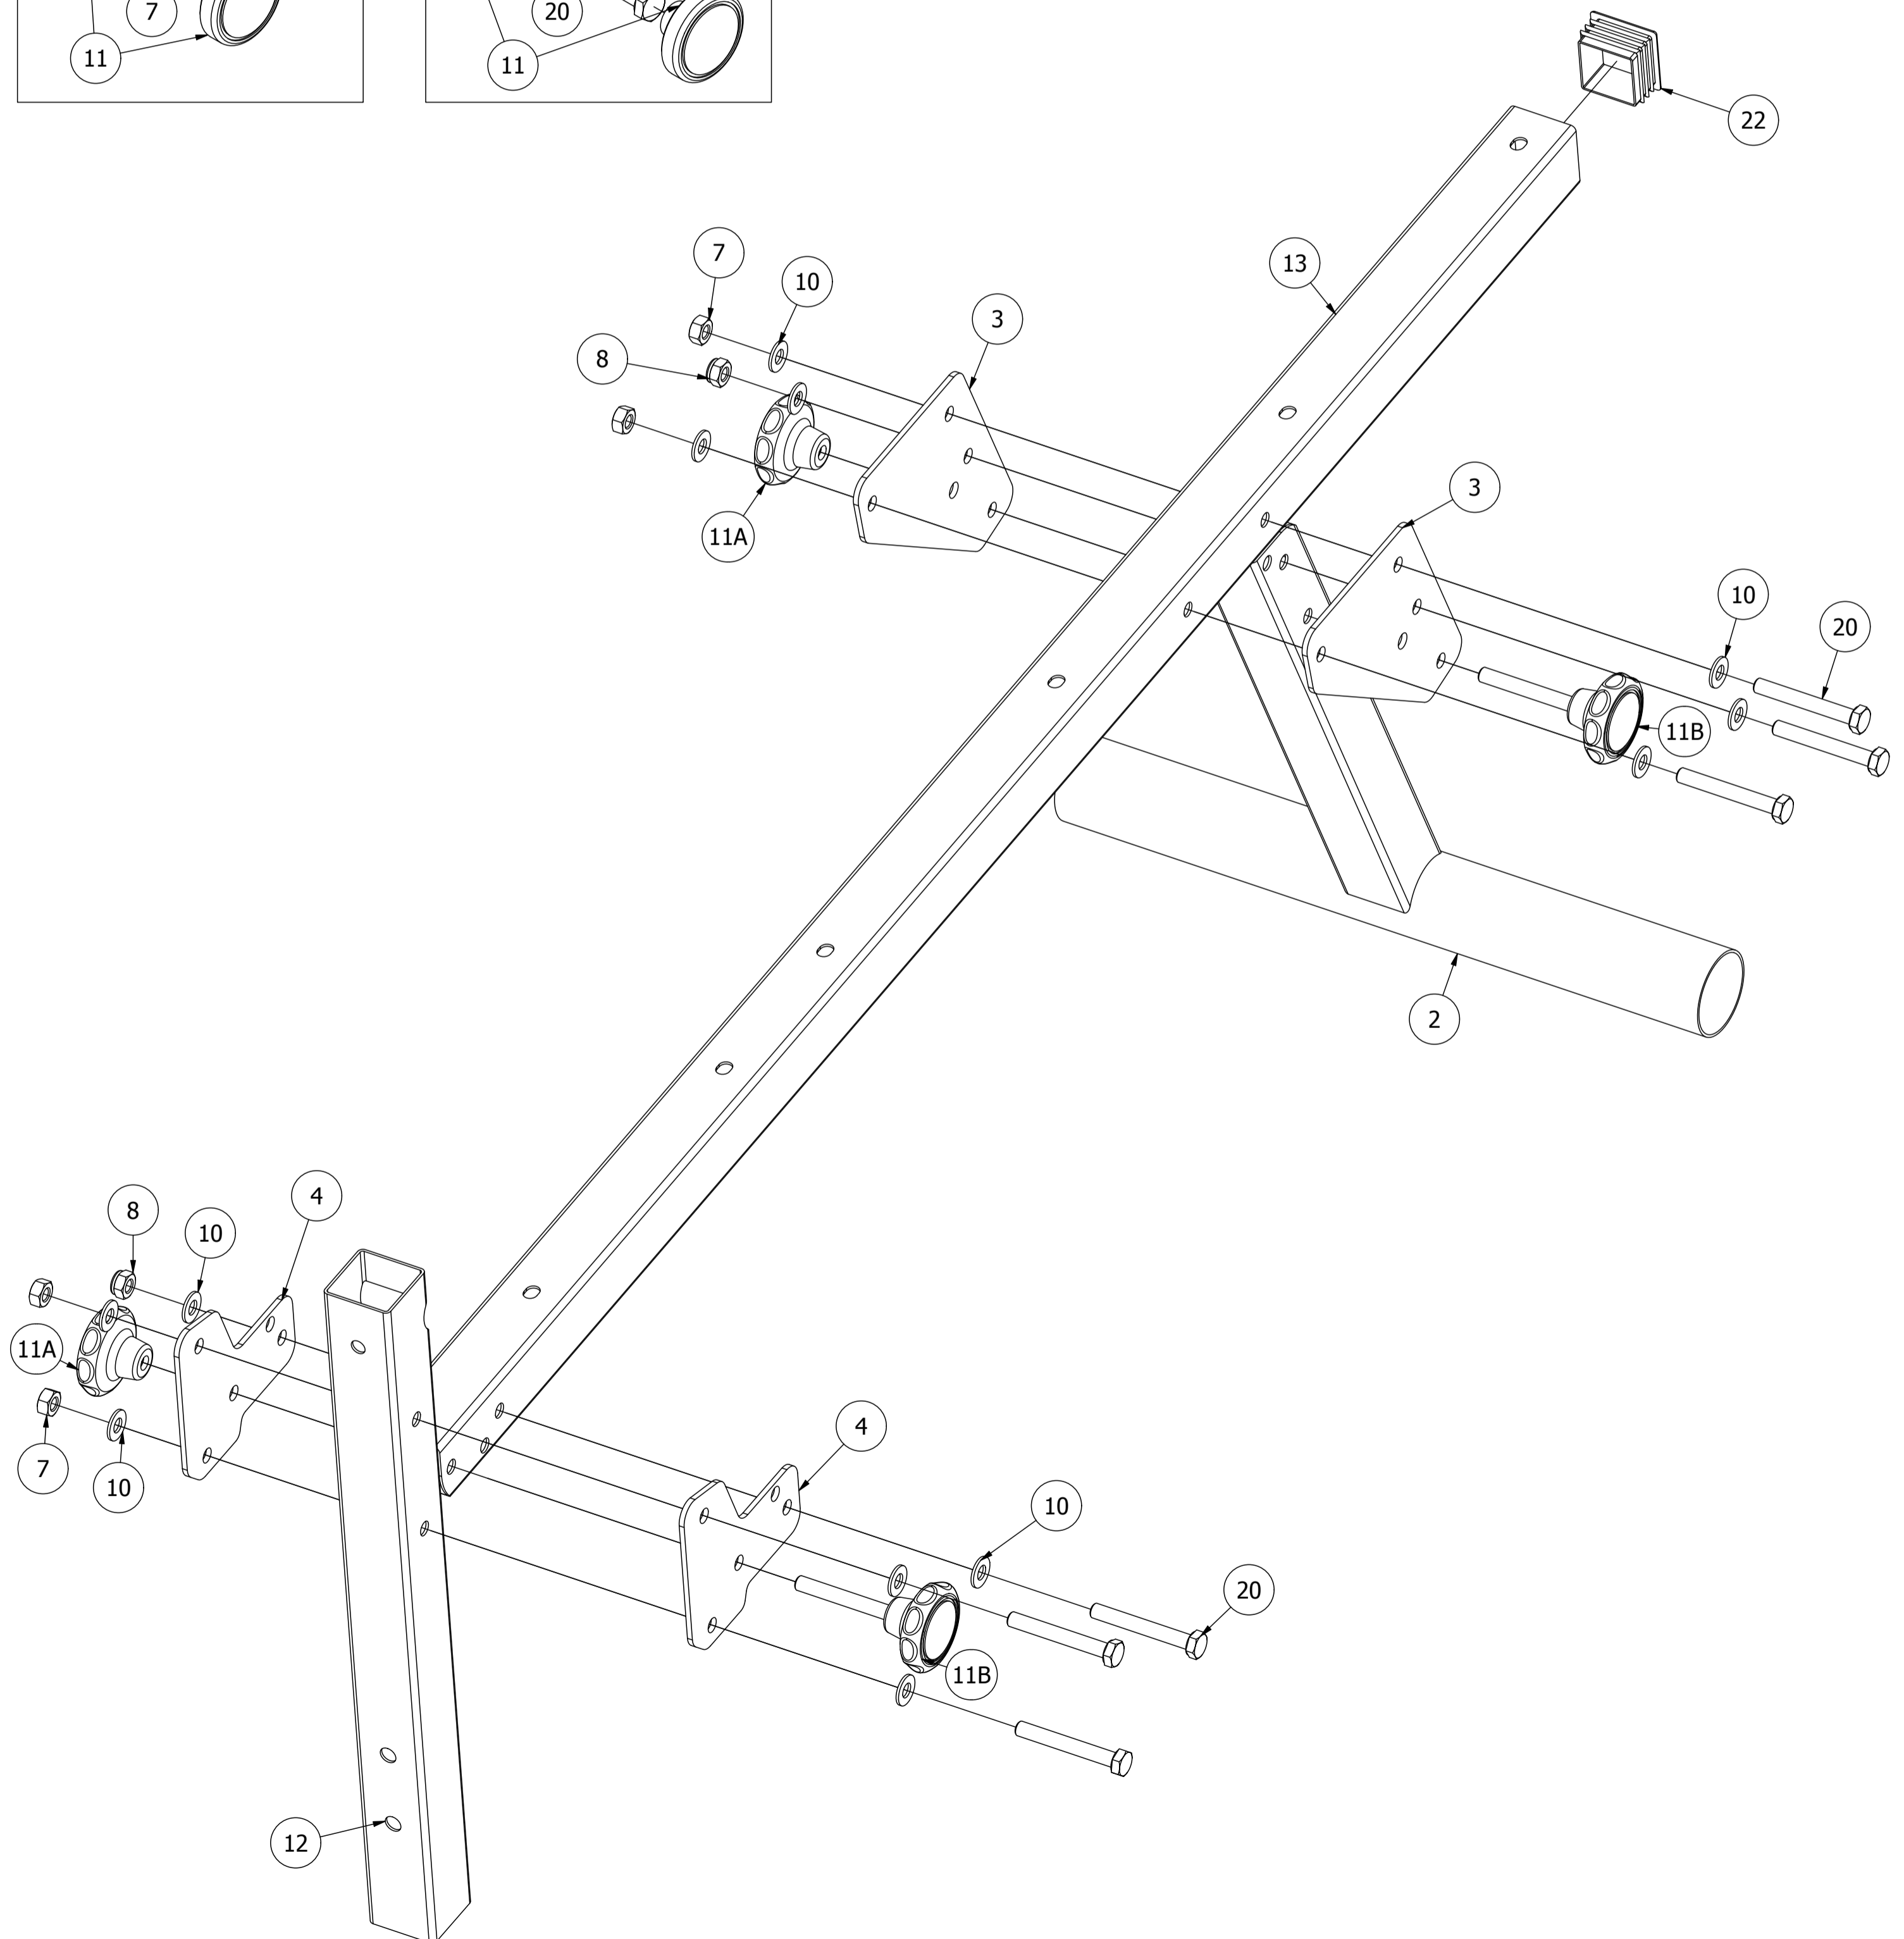

Parts list

Stückliste / Seznam dílů / Lista części / Комплектация / Liste de pieces

Nr. części (Part no.)	Ilość (Quantity)	Nazwa części (Part name)	Opis (Details)	Part name
1	1	Noga przednia	MH-L104 2.0	Front leg
2	1	Noga tylna	MH-L104 2.0	Hind leg
3	2	Blacha	3x110x129	Plate
4	2	Blacha	3x92x100	Plate
5	4	Guma	D48	Rubber
6	1	Naklejka	27x158	Sticker
7	8	Nakrętka	M8	Nut
8	2	Nakrętka samokontruująca	M8	Self-Locking Nut
9	4	Pianka EVA	D80x170	Foam
10	20	Podkładka	D8	Washer
11	5	Pokretło	D50xM8	Knob
12	1	Profil	40x40x1,5x432	Profile
13	1	Profil	40x40x1,5x1180-1	Profile
14	1	Rura	D25x2x390-3	Tube
15	1	Rura	D25x2x390-2	Tube
16	1	Tapicerka	40x270x810-3	Upholstery
17	1	Tapicerka	40x270x300-2	Upholstery
18	1	Śruba	SPH M8x70	Bolt
19	1	Śruba	M8x70	Bolt
20	8	Śruba	M8x60	Bolt
21	6	Śruba HEX	M6x55	HEX Bolt
22	2	Zaślepka	40x40	End cap
23	4	Zaślepka	D25xD65x2	End cap

Assembly

Montageanleitung / Montážní návod / Schemat montażu / Инструкция по монтажу / Instruction d'installation