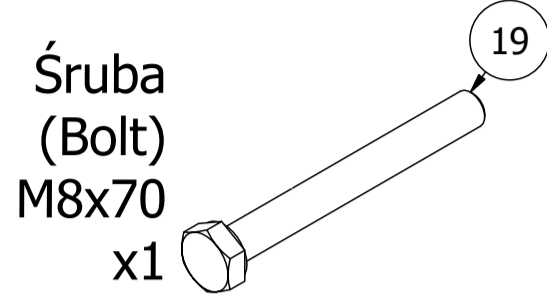

Assembly

Montageanleitung / Montážní návod / Schemat montażu / Инструкция по монтажу / Instruction d'installation