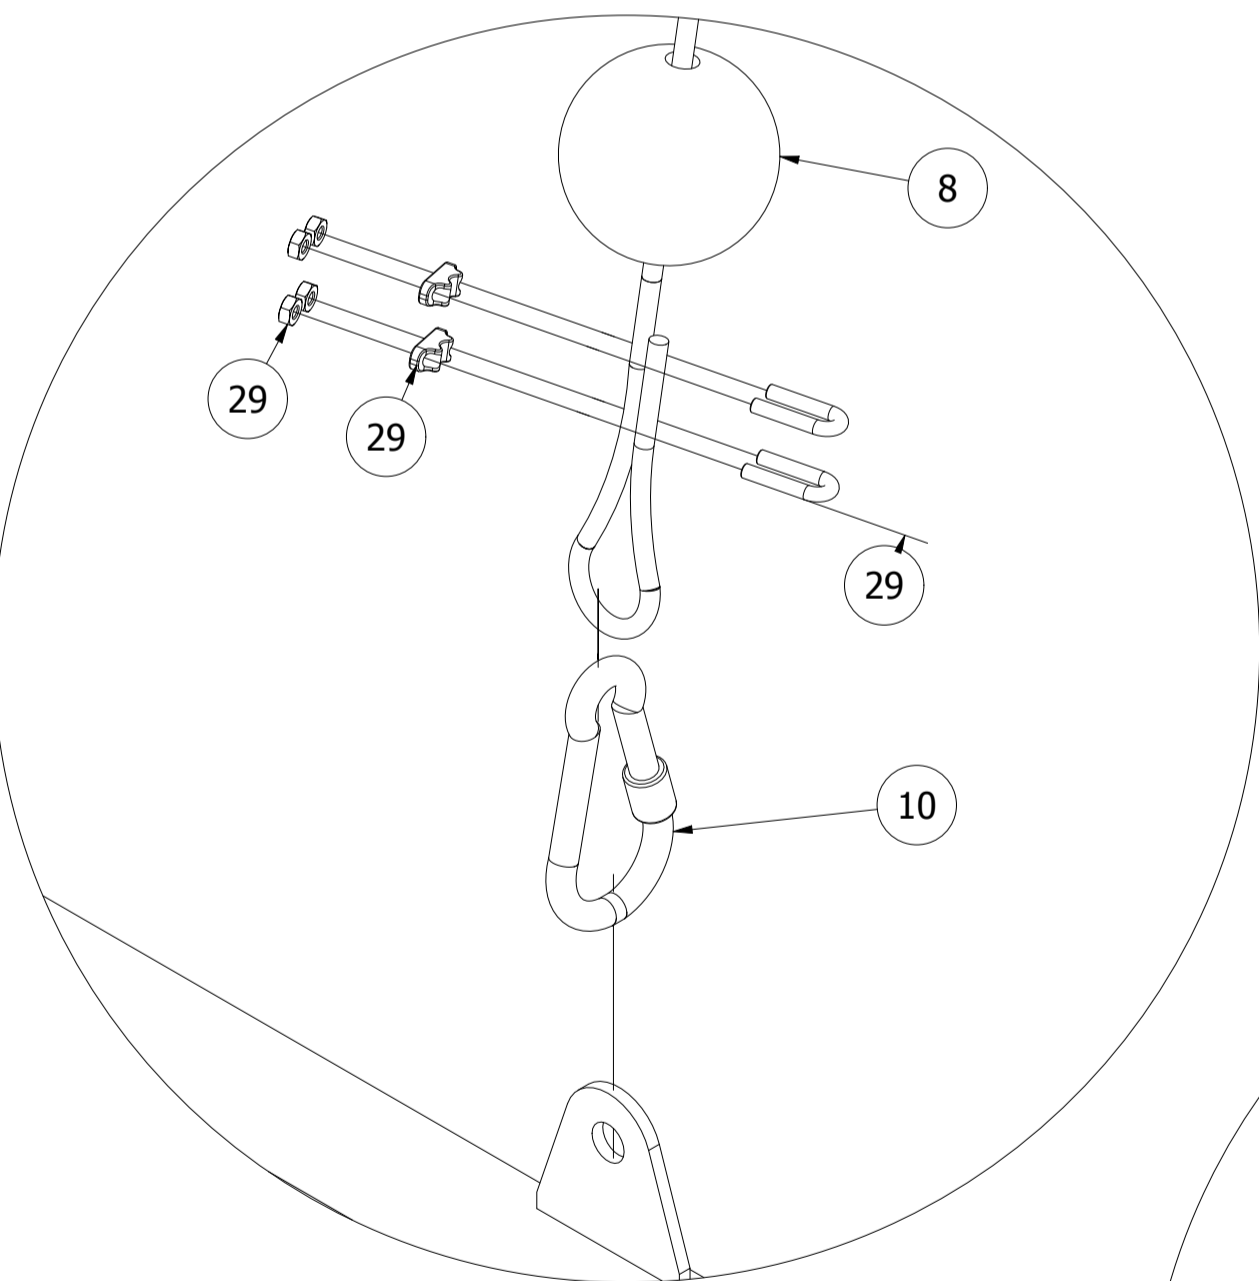

# Assembly

Montageanleitung / Montážní návod / Schemat montażu / Инструкция по монтажу / Instruction d'installation

Nakrętka  
(Nut)  
M10  
x3

Podkładka  
(Washer)  
D10  
x3

Rura  
(Tube)  
D16x1,5x10  
x1

Śruba  
(HEX Bolt)  
HEX M10x55  
x2

Śruba  
(HEX Bolt)  
HEX M10x65  
x1

# Assembly

Montageanleitung / Montážní návod / Schemat montażu / Инструкция по монтажу / Instruction d'installation

Guma  
(Rubber)  
D44  
x1

Guma  
(Rubber)  
D25x114  
x2

Karabińczyk  
(Snap hook)  
7x70  
x1

Szeka  
(Shackle)  
D12  
x1

Zacisk linki  
(Rope clamp)  
D5  
x4

**A**

**B**