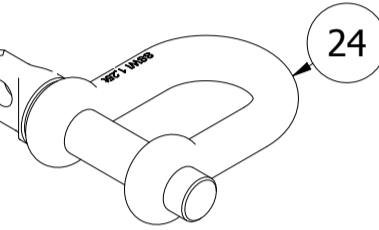

Szeka  
(Shackle)  
D12  
x1

Zacisk linki  
(Rope clamp)  
D5  
x4

**A**

**B**