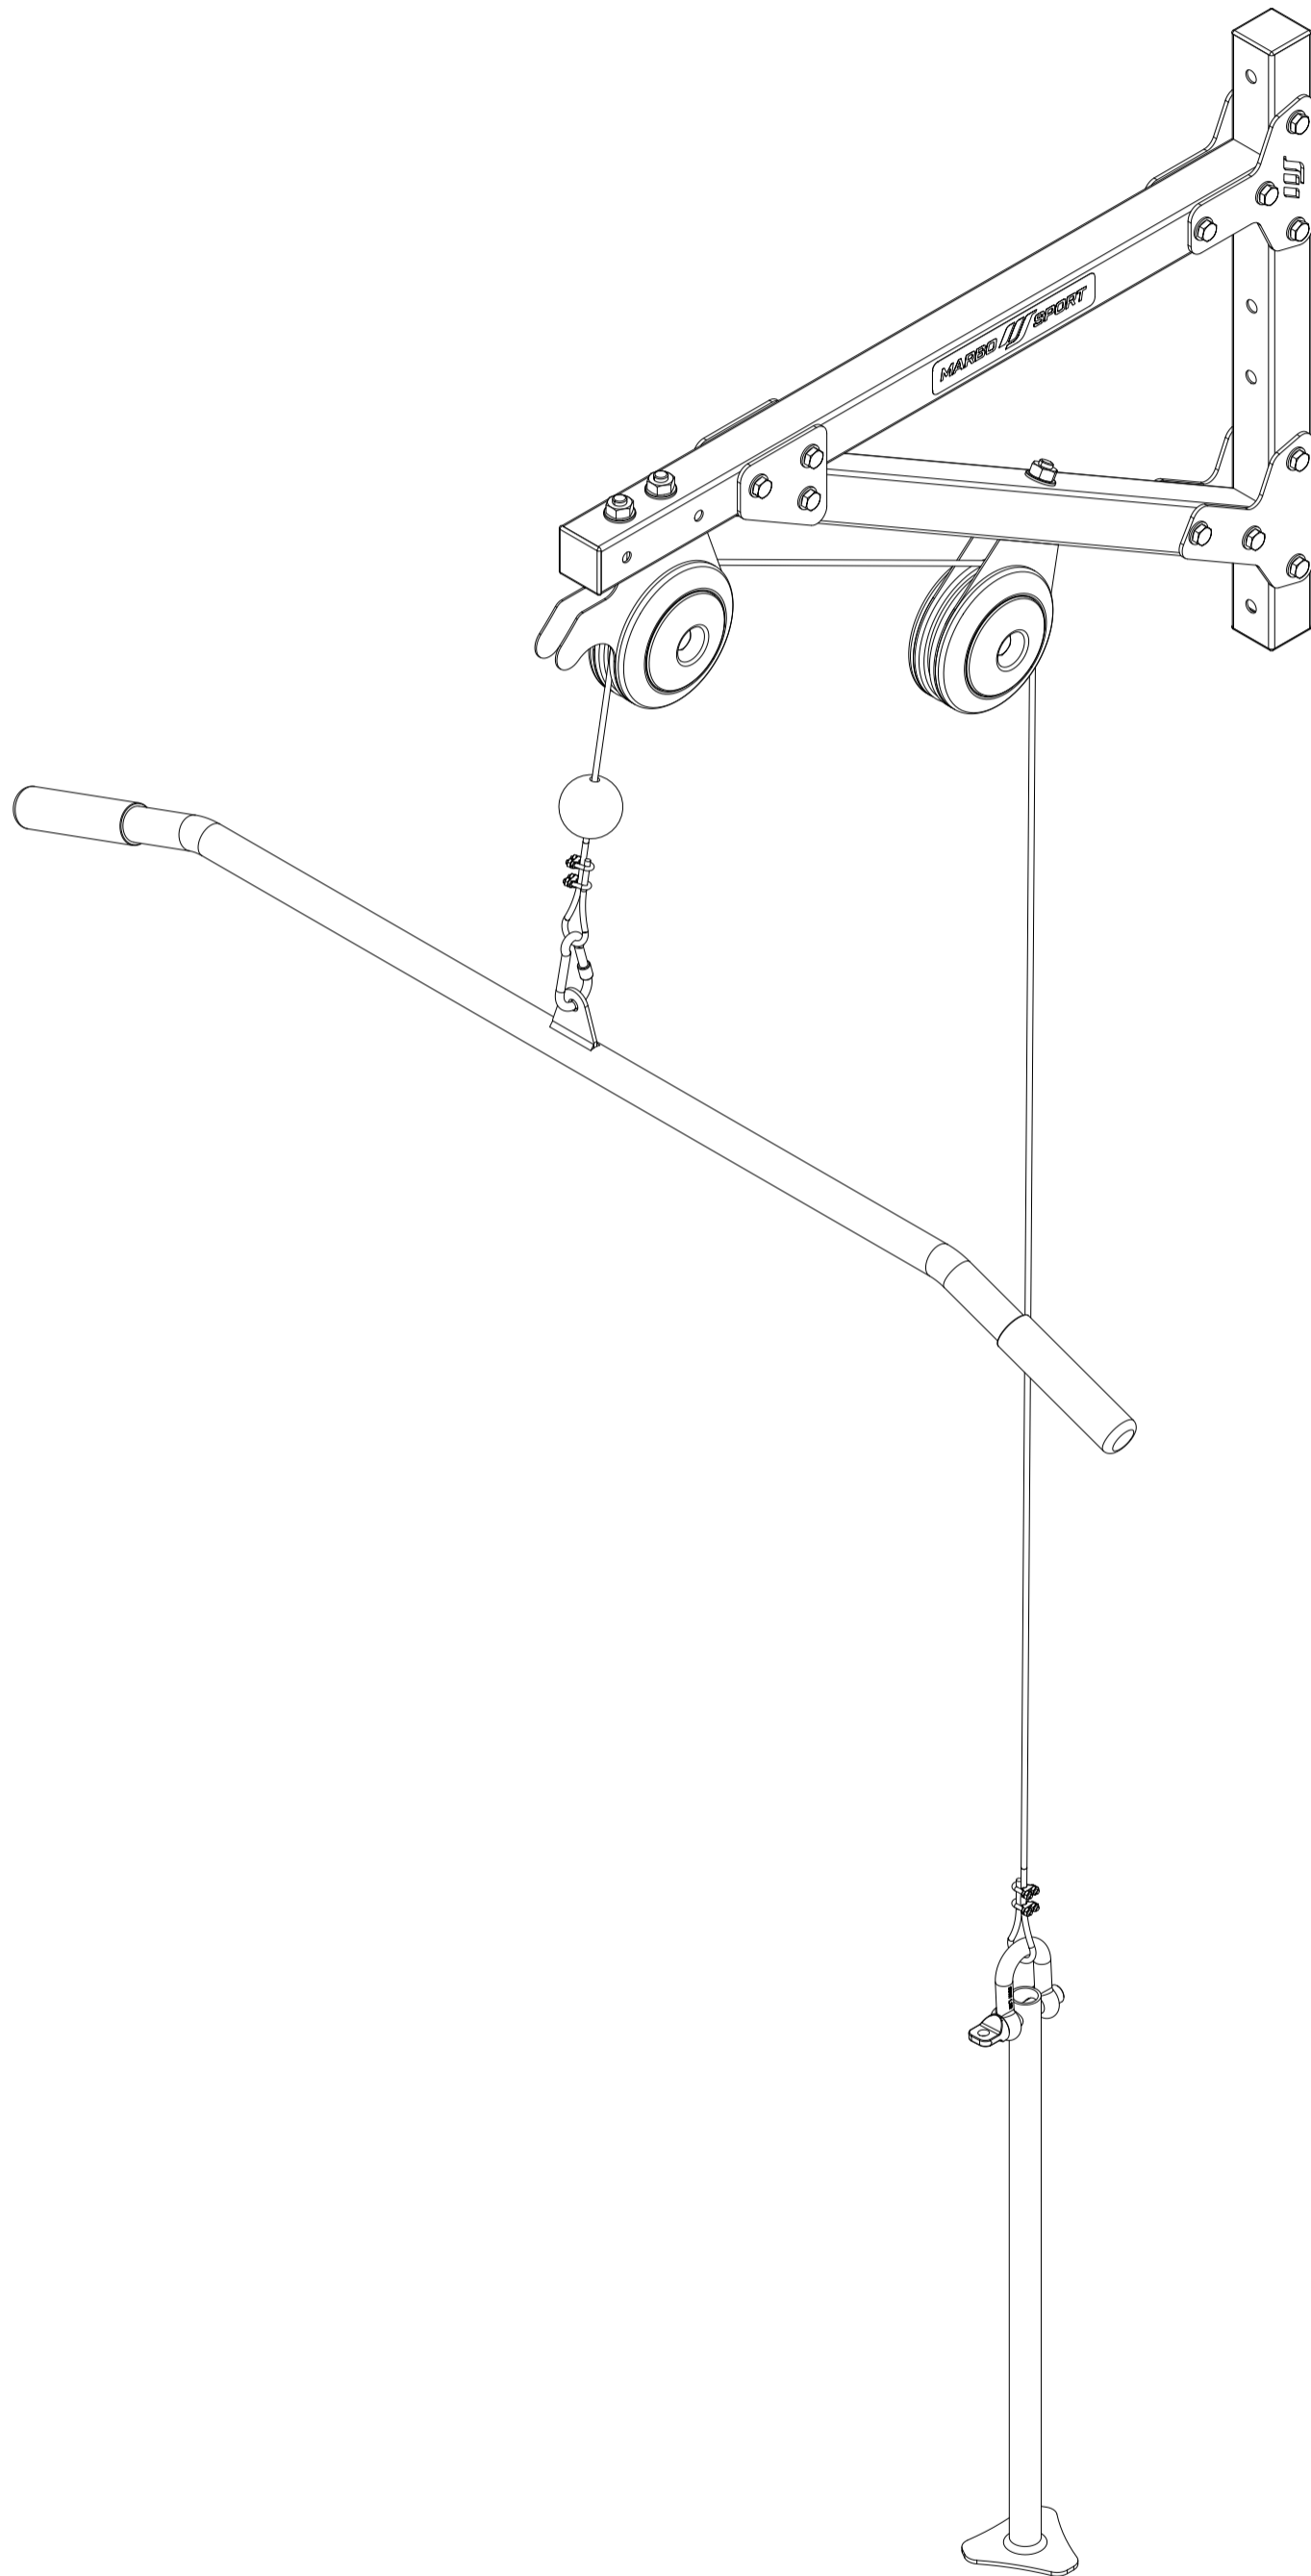

# MARBO SPORT

EN

DE

CZ

PL

RU

FR

MAX.  
120 KG

# MH-W108 2.0

# Parts list

Stückliste / Seznam dílů / Lista części / Комплектация / Liste de pieces

Nr. części (Part no.)	Ilość (Quantity)	Nazwa części (Part name)	Opis (Details)	Part name
1	1	Szpilka wyciągu	MH-W108 2.0	Lift pin
2	1	Uchwyt	MH-D204	Handle
3	2	Blacha	3x81x84	Plate
4	2	Blacha	3x123x127	Plate
5	2	Blacha	3x118x123-2	Plate
6	1	Blacha	1,5x167x278	Pulley Bracket
7	1	Blacha	1,5x110x278	Pulley Bracket
8	1	Guma	D44	Rubber
9	2	Guma	D25x114	Rubber
10	1	Karabińczyk	7x70	Snap hook
11	1	Linka	3000mm	Stell cable
12	1	Naklejka	27x158	Sticker
13	11	Nakrętka	M8	Nut
14	3	Nakrętka	M10	Nut
15	2	Nakrętka samokontruująca	M10	Safety nut
16	22	Podkładka	D8	Washer
17	7	Podkładka	D10	Washer
18	1	Profil	40x40x1,5x652	Profile
19	1	Profil	40x40x1,5x600-3	Profile
20	1	Profil	40x40x1,5x500-2	Profile
21	2	Rolka	D110-1	Roll
22	4	Rura	D16x1,5x6	Tube
23	1	Rura	D16x1,5x10	Tube
24	1	Szekla	D12	Shackle
25	11	Śruba	M8x55	Bolt
26	2	Śruba	HEX M10x55	HEX Bolt
27	2	Śruba	HEX M10x45	HEX Bolt
28	1	Śruba	HEX M10x65	HEX Bolt
29	4	Zacisk linki	5mm	Cable clamp
30	3	Zaślepka	40x40	End cap
31	4	Zaślepka	D110-1	Endcap

Śruba  
(Bolt)  
M8x55  
x11

Zaślepka  
(End cap)  
40x40  
x3