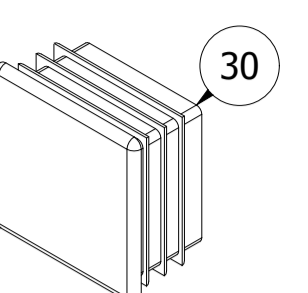

# Parts list

Stückliste / Seznam dílů / Lista części / Комплектация / Liste de pieces

Nr. części (Part no.)	Ilość (Quantity)	Nazwa części (Part name)	Opis (Details)	Part name
1	1	Szpilka wyciągu	MH-W108 2.0	Lift pin
2	1	Uchwyt	MH-D204	Handle
3	2	Blacha	3x81x84	Plate
4	2	Blacha	3x123x127	Plate
5	2	Blacha	3x118x123-2	Plate
6	1	Blacha	1,5x167x278	Pulley Bracket
7	1	Blacha	1,5x110x278	Pulley Bracket
8	1	Guma	D44	Rubber
9	2	Guma	D25x114	Rubber
10	1	Karabińczyk	7x70	Snap hook
11	1	Linka	3000mm	Stell cable
12	1	Naklejka	27x158	Sticker
13	11	Nakrętka	M8	Nut
14	3	Nakrętka	M10	Nut
15	2	Nakrętka samokontruująca	M10	Safety nut
16	22	Podkładka	D8	Washer
17	7	Podkładka	D10	Washer
18	1	Profil	40x40x1,5x652	Profile
19	1	Profil	40x40x1,5x600-3	Profile
20	1	Profil	40x40x1,5x500-2	Profile
21	2	Rolka	D110-1	Roll
22	4	Rura	D16x1,5x6	Tube
23	1	Rura	D16x1,5x10	Tube
24	1	Szekla	D12	Shackle
25	11	Śruba	M8x55	Bolt
26	2	Śruba	HEX M10x55	HEX Bolt
27	2	Śruba	HEX M10x45	HEX Bolt
28	1	Śruba	HEX M10x65	HEX Bolt
29	4	Zacisk linki	5mm	Cable clamp
30	3	Zaślepka	40x40	End cap
31	4	Zaślepka	D110-1	Endcap

# Assembly

Montageanleitung / Montážní návod / Schemat montażu / Инструкция по монтажу / Instruction d'installation

Naklejka  
(Sticker)  
27x158  
x1

Nakrętka  
(Nut)  
M8  
x11

Podkładka  
(Washer)  
D8  
x22

Śruba  
(Bolt)  
M8x55  
x11

Zaślepka  
(End cap)  
40x40  
x3