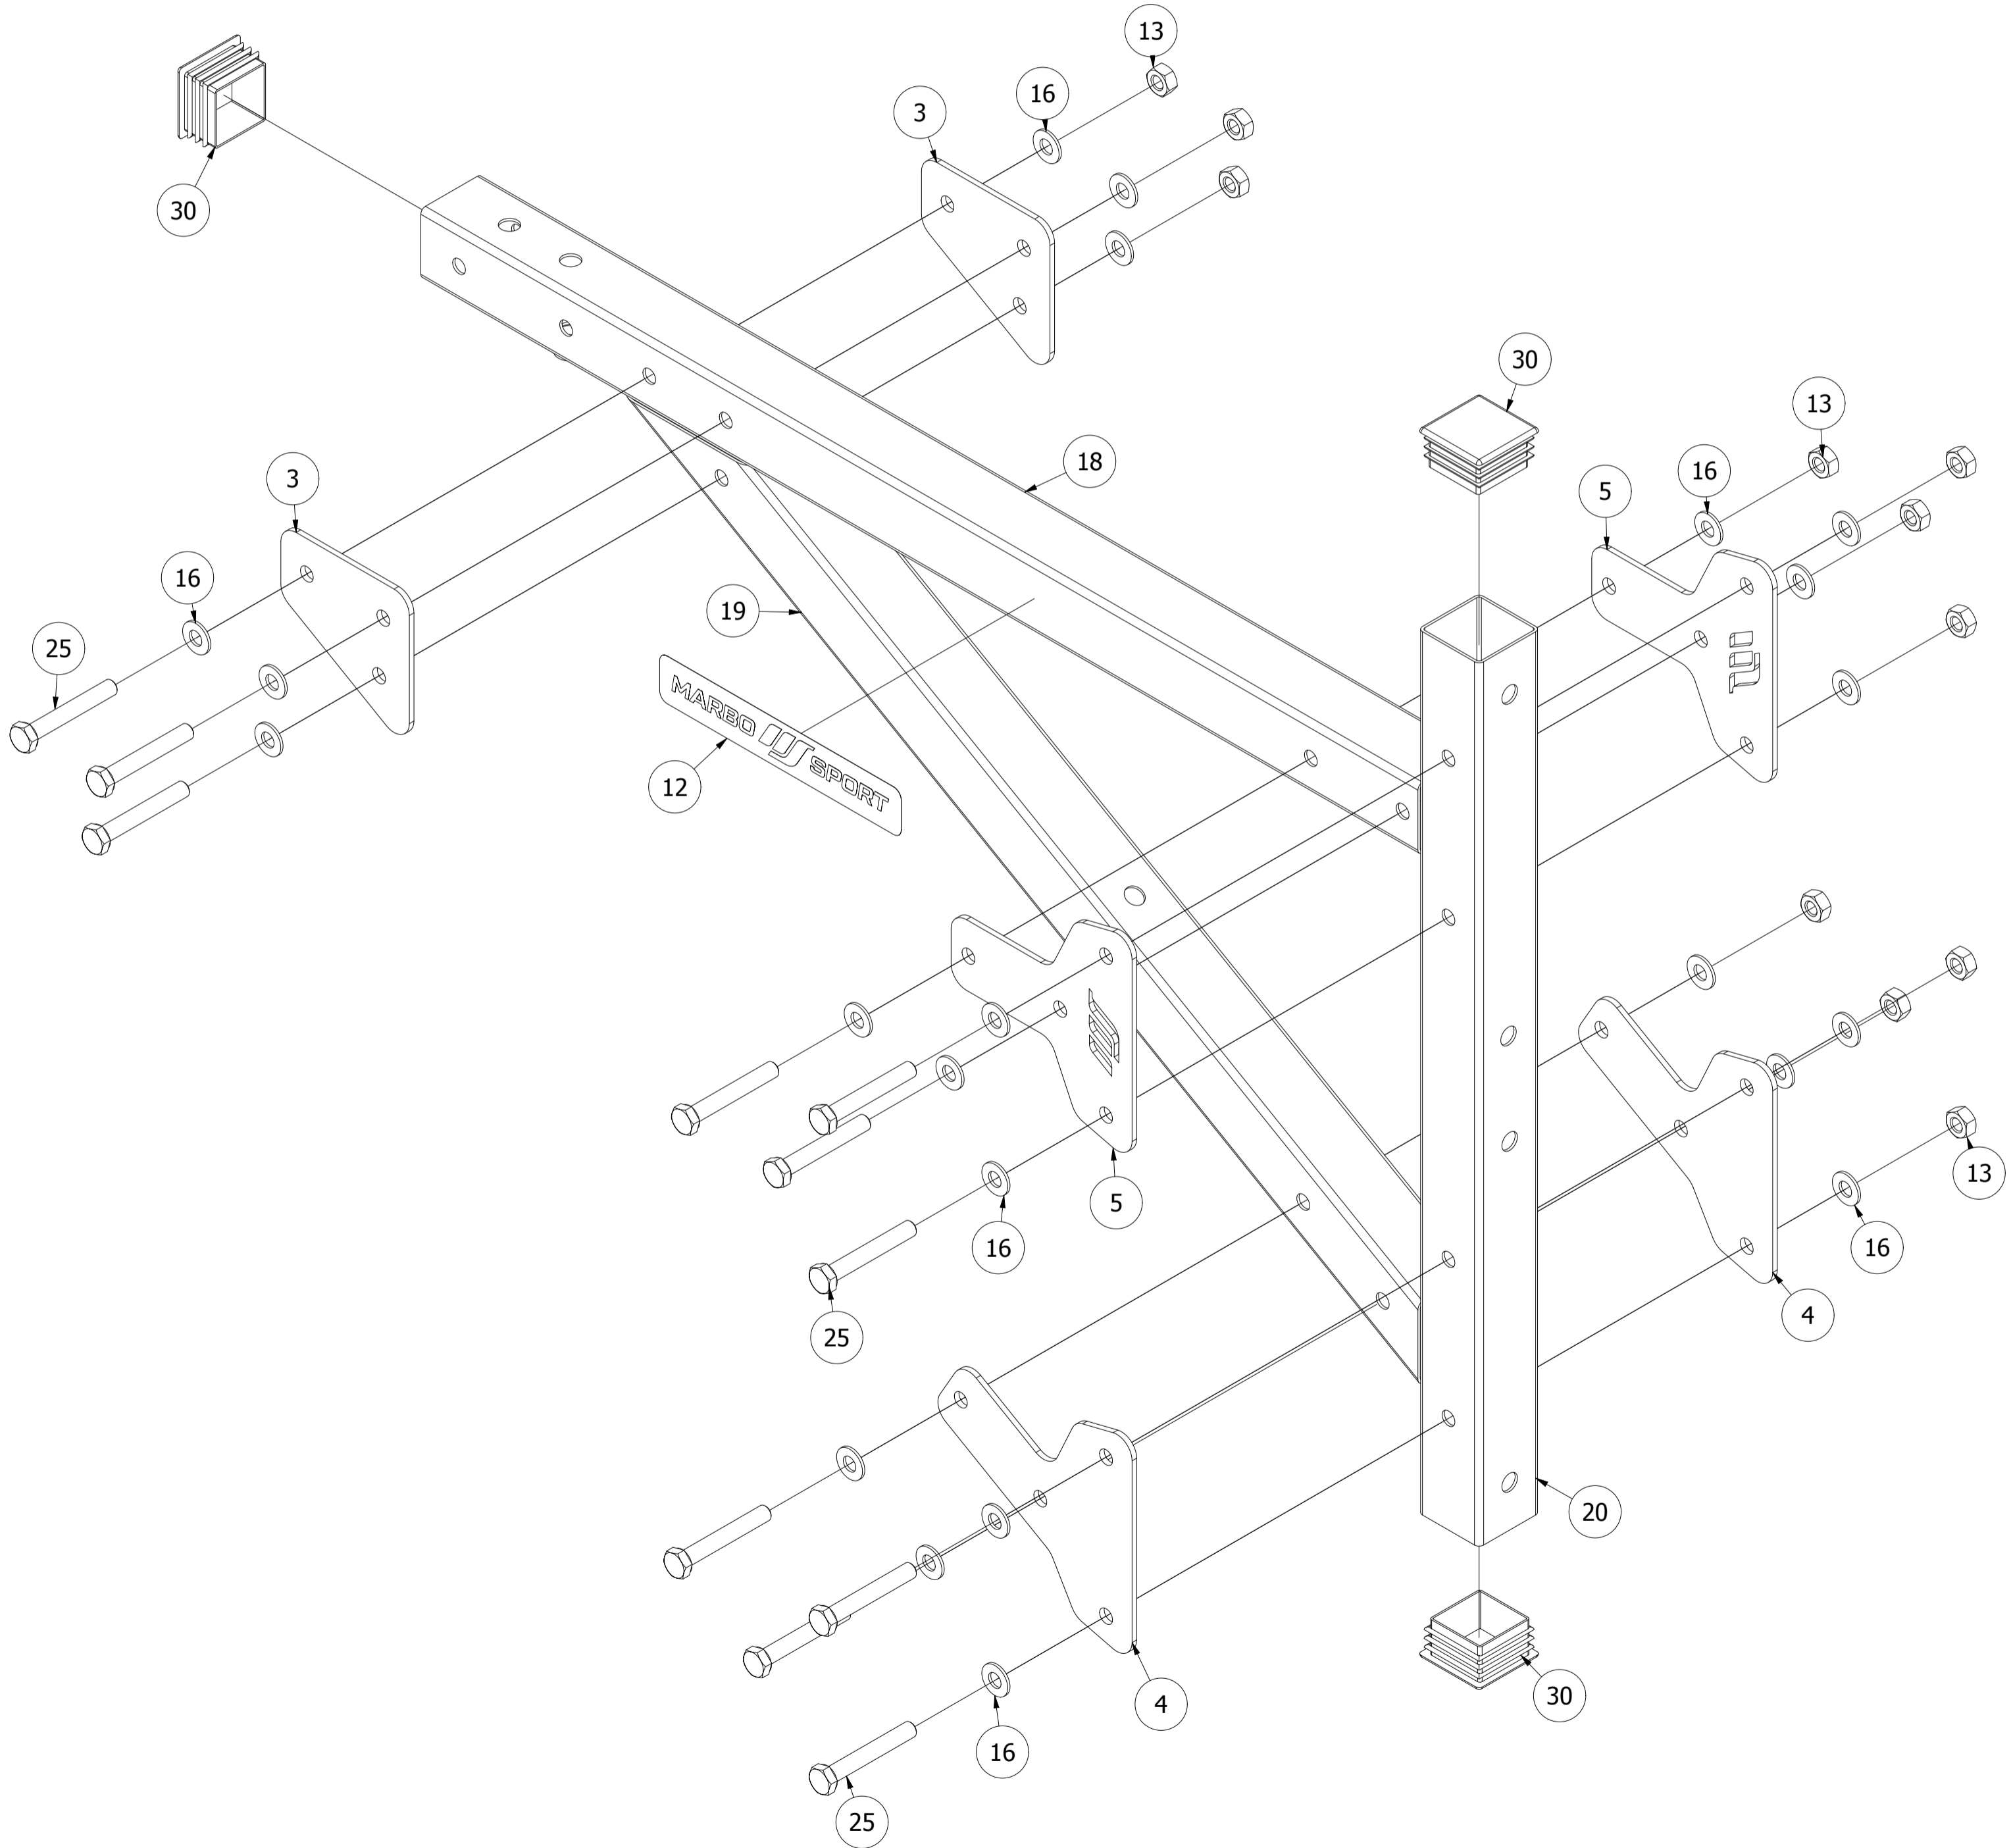

# Parts list

Stückliste / Seznam dílů / Lista części / Комплектация / Liste de pieces

Nr. części (Part no.)	Ilość (Quantity)	Nazwa części (Part name)	Opis (Details)	Part name
1	1	Szpilka wyciągu	MH-W108 2.0	Lift pin
2	1	Uchwyt	MH-D204	Handle
3	2	Blacha	3x81x84	Plate
4	2	Blacha	3x123x127	Plate
5	2	Blacha	3x118x123-2	Plate
6	1	Blacha	1,5x167x278	Pulley Bracket
7	1	Blacha	1,5x110x278	Pulley Bracket
8	1	Guma	D44	Rubber
9	2	Guma	D25x114	Rubber
10	1	Karabińczyk	7x70	Snap hook
11	1	Linka	3000mm	Stell cable
12	1	Naklejka	27x158	Sticker
13	11	Nakrętka	M8	Nut
14	3	Nakrętka	M10	Nut
15	2	Nakrętka samokontruująca	M10	Safety nut
16	22	Podkładka	D8	Washer
17	7	Podkładka	D10	Washer
18	1	Profil	40x40x1,5x652	Profile
19	1	Profil	40x40x1,5x600-3	Profile
20	1	Profil	40x40x1,5x500-2	Profile
21	2	Rolka	D110-1	Roll
22	4	Rura	D16x1,5x6	Tube
23	1	Rura	D16x1,5x10	Tube
24	1	Szekla	D12	Shackle
25	11	Śruba	M8x55	Bolt
26	2	Śruba	HEX M10x55	HEX Bolt
27	2	Śruba	HEX M10x45	HEX Bolt
28	1	Śruba	HEX M10x65	HEX Bolt
29	4	Zacisk linki	5mm	Cable clamp
30	3	Zaślepka	40x40	End cap
31	4	Zaślepka	D110-1	Endcap

# Assembly

Montageanleitung / Montážní návod / Schemat montażu / Инструкция по монтажу / Instruction d'installation

Naklejka  
(Sticker)  
27x158  
x1

Nakrętka  
(Nut)  
M8  
x11

Podkładka  
(Washer)  
D8  
x22

Śruba  
(Bolt)  
M8x55  
x11

Zaślepka  
(End cap)  
40x40  
x3

Śruba  
(HEX Bolt)  
HEX M10x55  
x2

Śruba  
(HEX Bolt)  
HEX M10x65  
x1