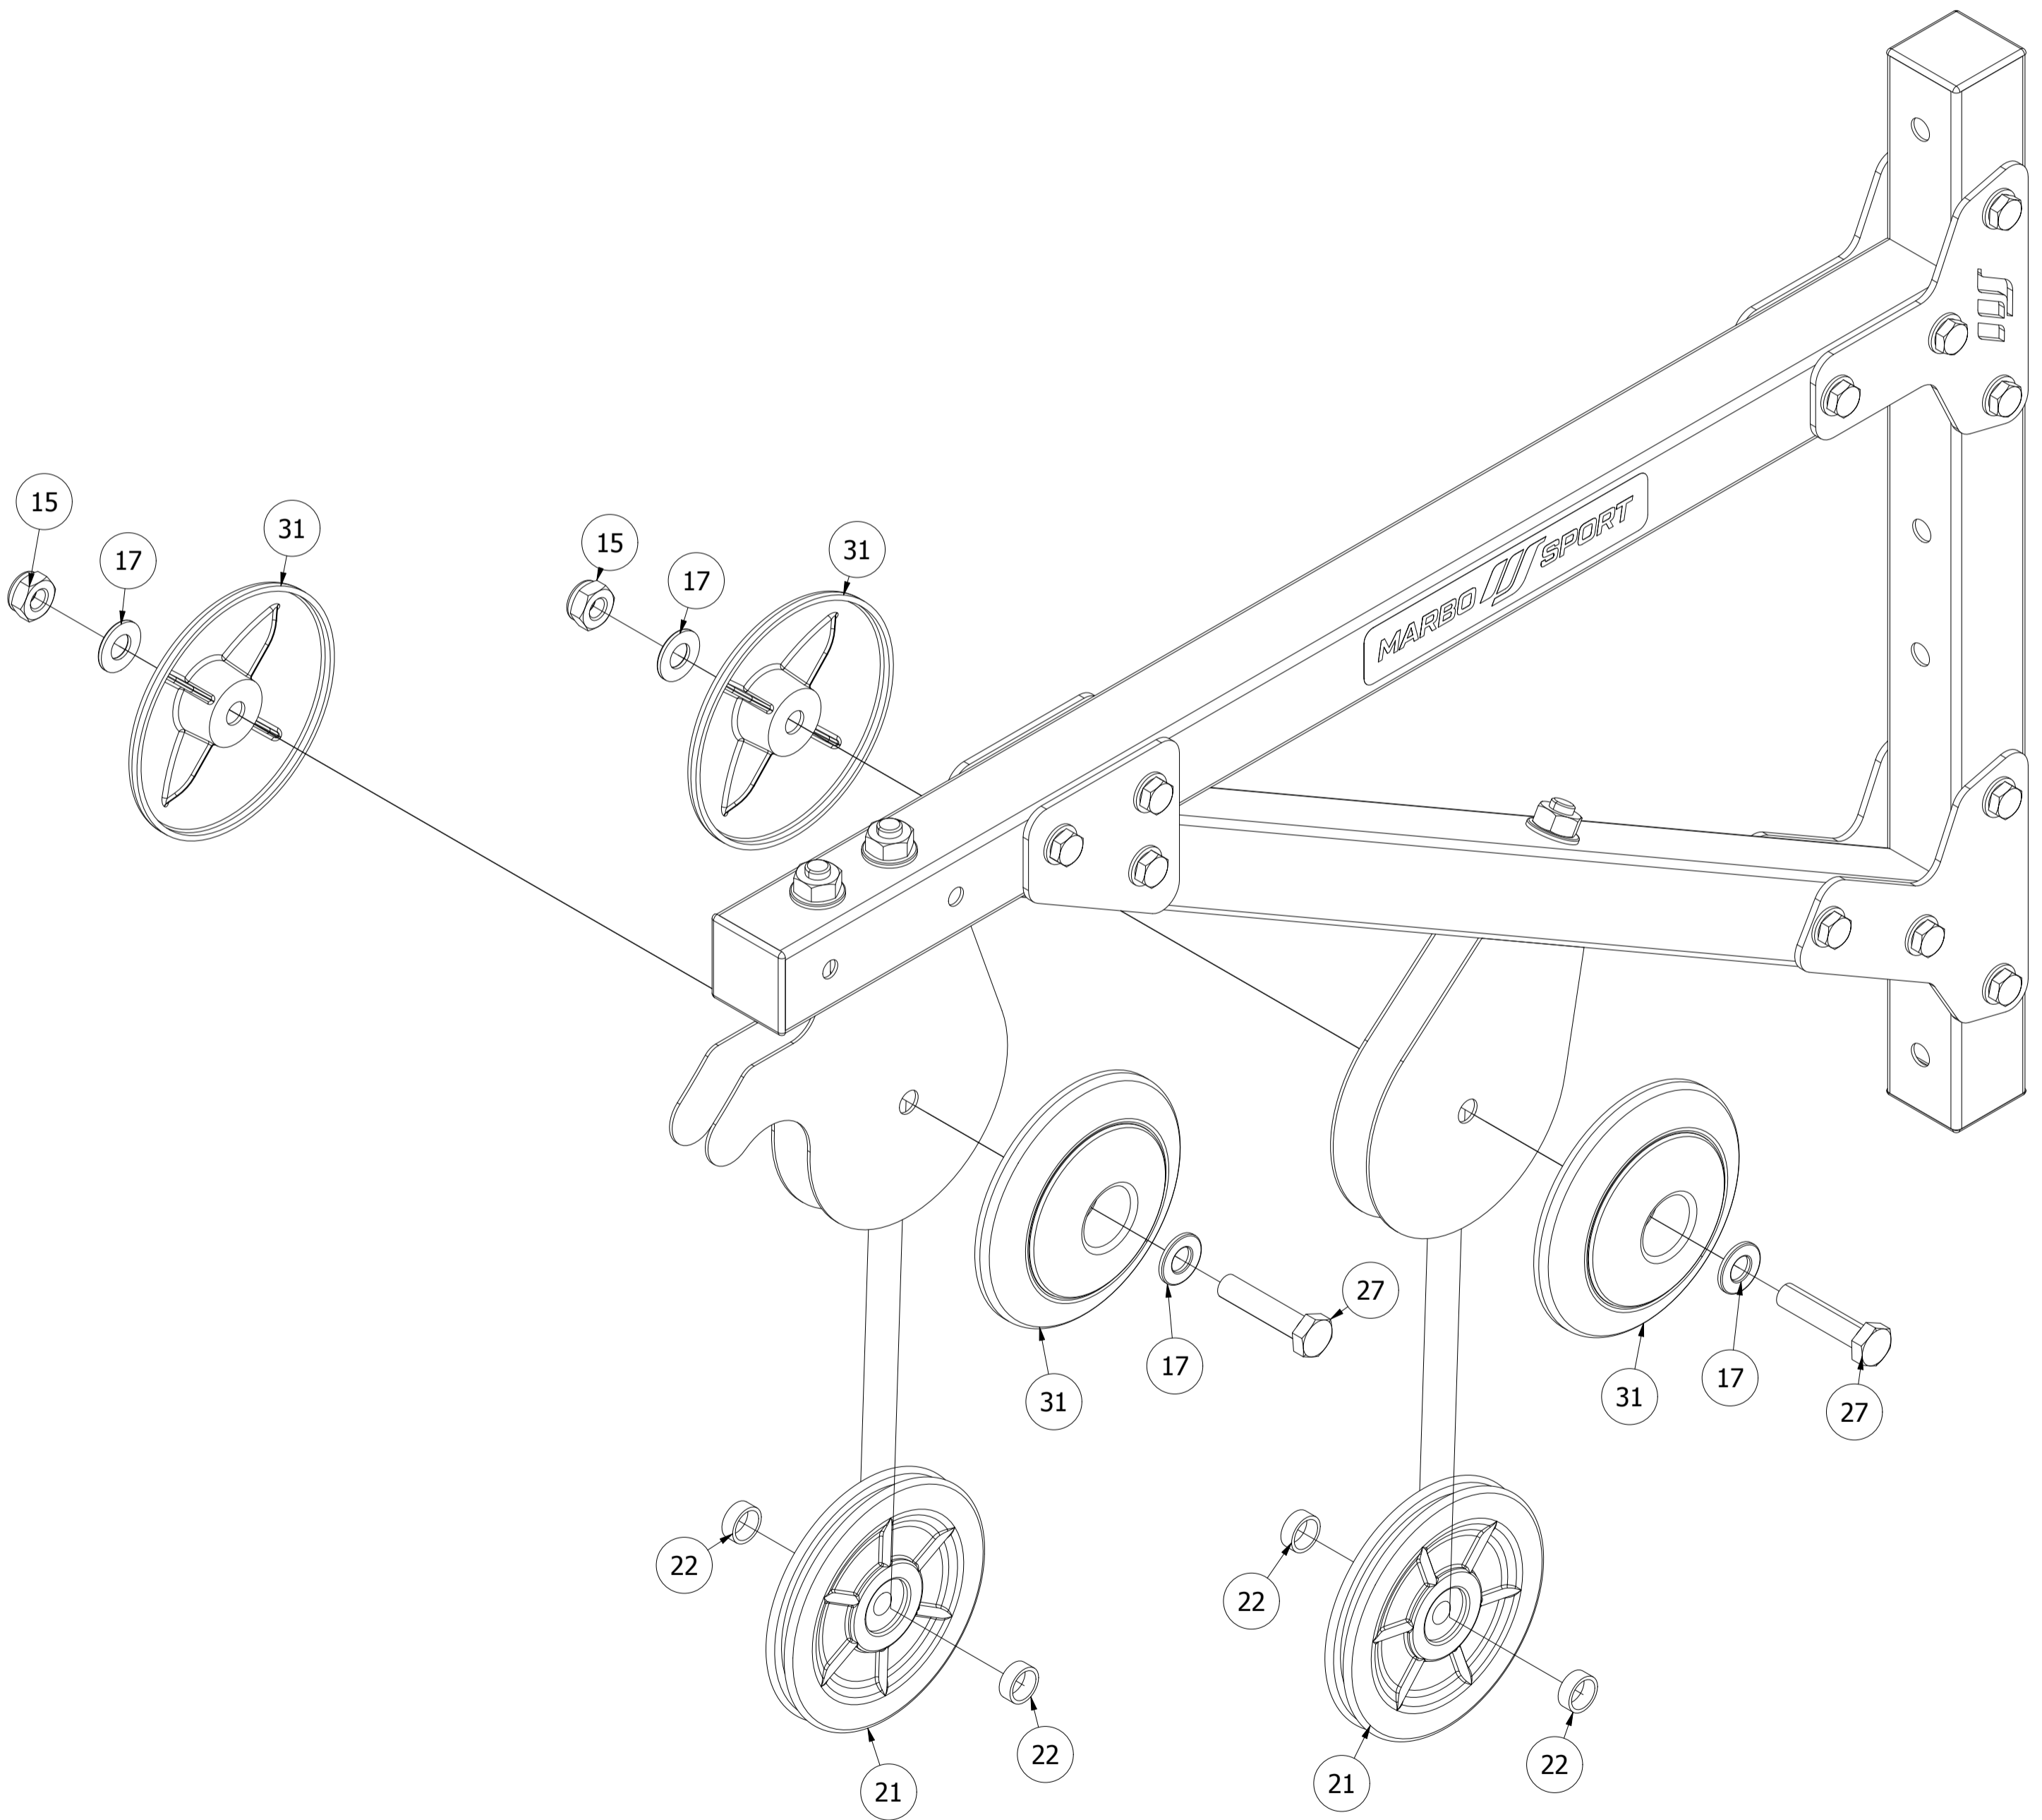

Assembly

Montageanleitung / Montážní návod / Schemat montażu / Инструкция по монтажу / Instruction d'installation