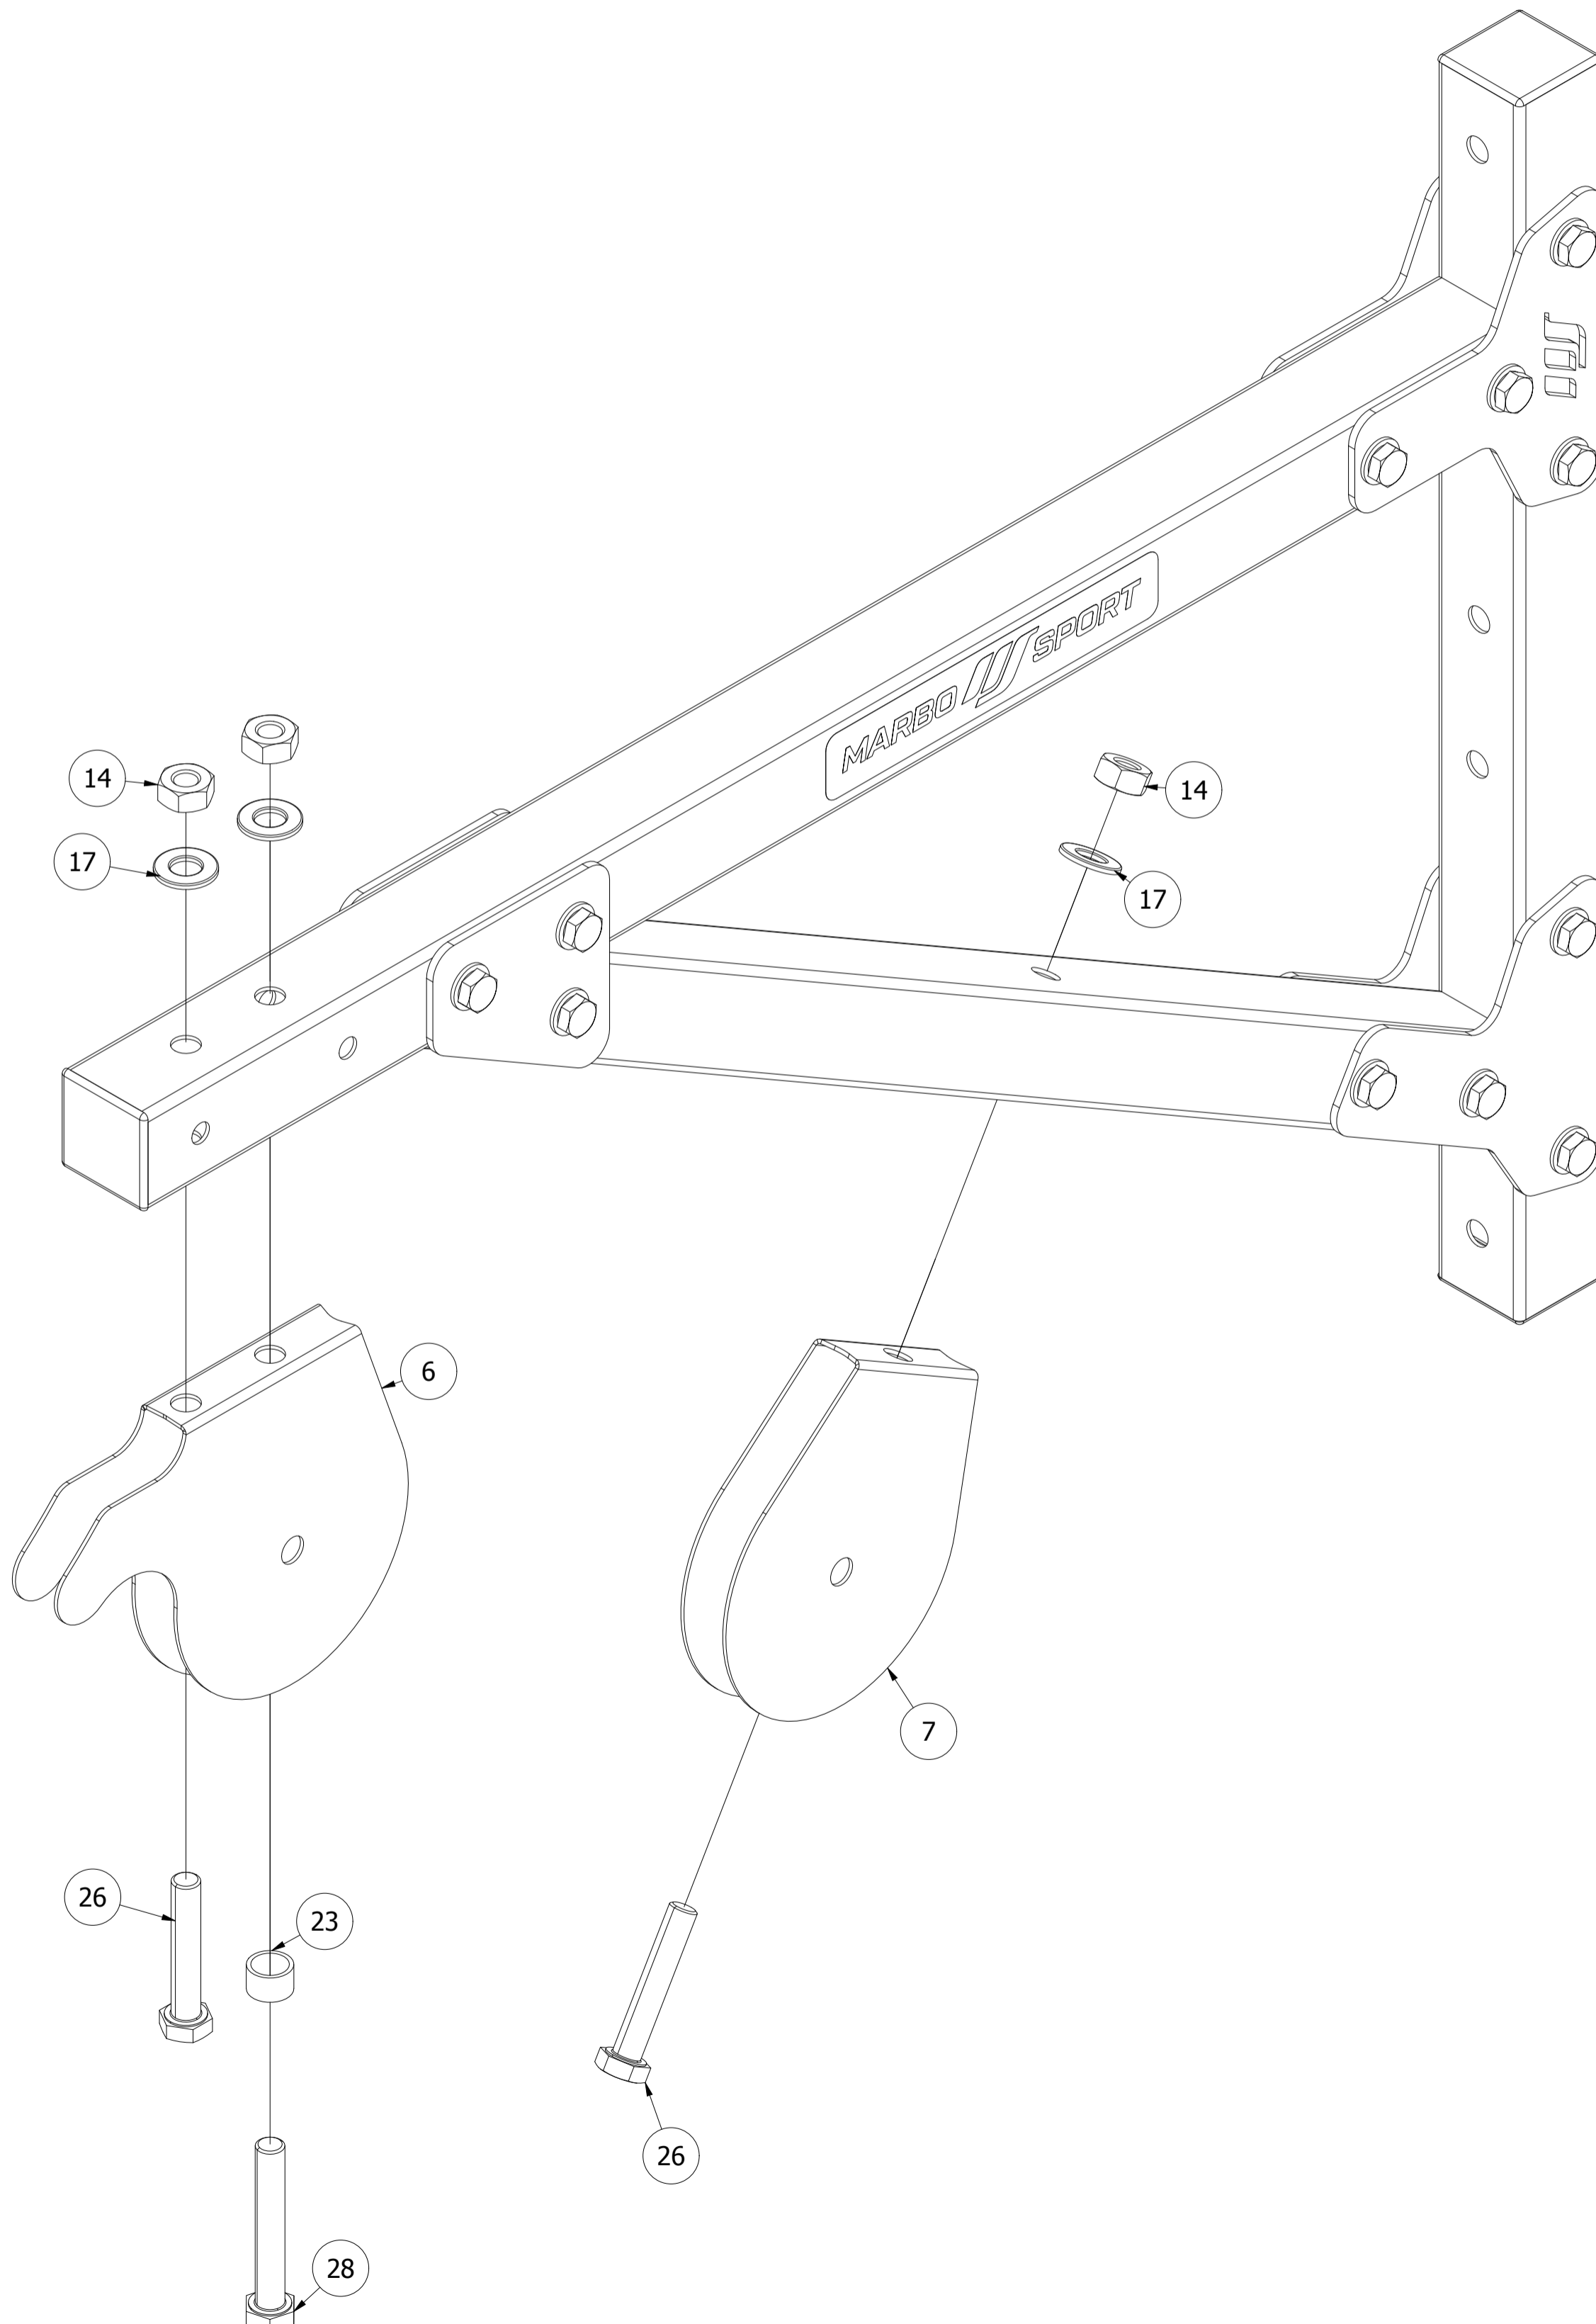

# Parts list

Stückliste / Seznam dílů / Lista części / Комплектация / Liste de pieces

Nr. części (Part no.)	Ilość (Quantity)	Nazwa części (Part name)	Opis (Details)	Part name
1	1	Szpilka wyciągu	MH-W108 2.0	Lift pin
2	1	Uchwyt	MH-D204	Handle
3	2	Blacha	3x81x84	Plate
4	2	Blacha	3x123x127	Plate
5	2	Blacha	3x118x123-2	Plate
6	1	Blacha	1,5x167x278	Pulley Bracket
7	1	Blacha	1,5x110x278	Pulley Bracket
8	1	Guma	D44	Rubber
9	2	Guma	D25x114	Rubber
10	1	Karabińczyk	7x70	Snap hook
11	1	Linka	3000mm	Stell cable
12	1	Naklejka	27x158	Sticker
13	11	Nakrętka	M8	Nut
14	3	Nakrętka	M10	Nut
15	2	Nakrętka samokontruująca	M10	Safety nut
16	22	Podkładka	D8	Washer
17	7	Podkładka	D10	Washer
18	1	Profil	40x40x1,5x652	Profile
19	1	Profil	40x40x1,5x600-3	Profile
20	1	Profil	40x40x1,5x500-2	Profile
21	2	Rolka	D110-1	Roll
22	4	Rura	D16x1,5x6	Tube
23	1	Rura	D16x1,5x10	Tube
24	1	Szekla	D12	Shackle
25	11	Śruba	M8x55	Bolt
26	2	Śruba	HEX M10x55	HEX Bolt
27	2	Śruba	HEX M10x45	HEX Bolt
28	1	Śruba	HEX M10x65	HEX Bolt
29	4	Zacisk linki	5mm	Cable clamp
30	3	Zaślepka	40x40	End cap
31	4	Zaślepka	D110-1	Endcap

Śruba  
(Bolt)  
M8x55  
x11

Zaślepka  
(End cap)  
40x40  
x3

# Assembly

Montageanleitung / Montážní návod / Schemat montażu / Инструкция по монтажу / Instruction d'installation

Nakrętka  
(Nut)  
M10  
x3

Podkładka  
(Washer)  
D10  
x3

Rura  
(Tube)  
D16x1,5x10  
x1

Śruba  
(HEX Bolt)  
HEX M10x55  
x2

Śruba  
(HEX Bolt)  
HEX M10x65  
x1