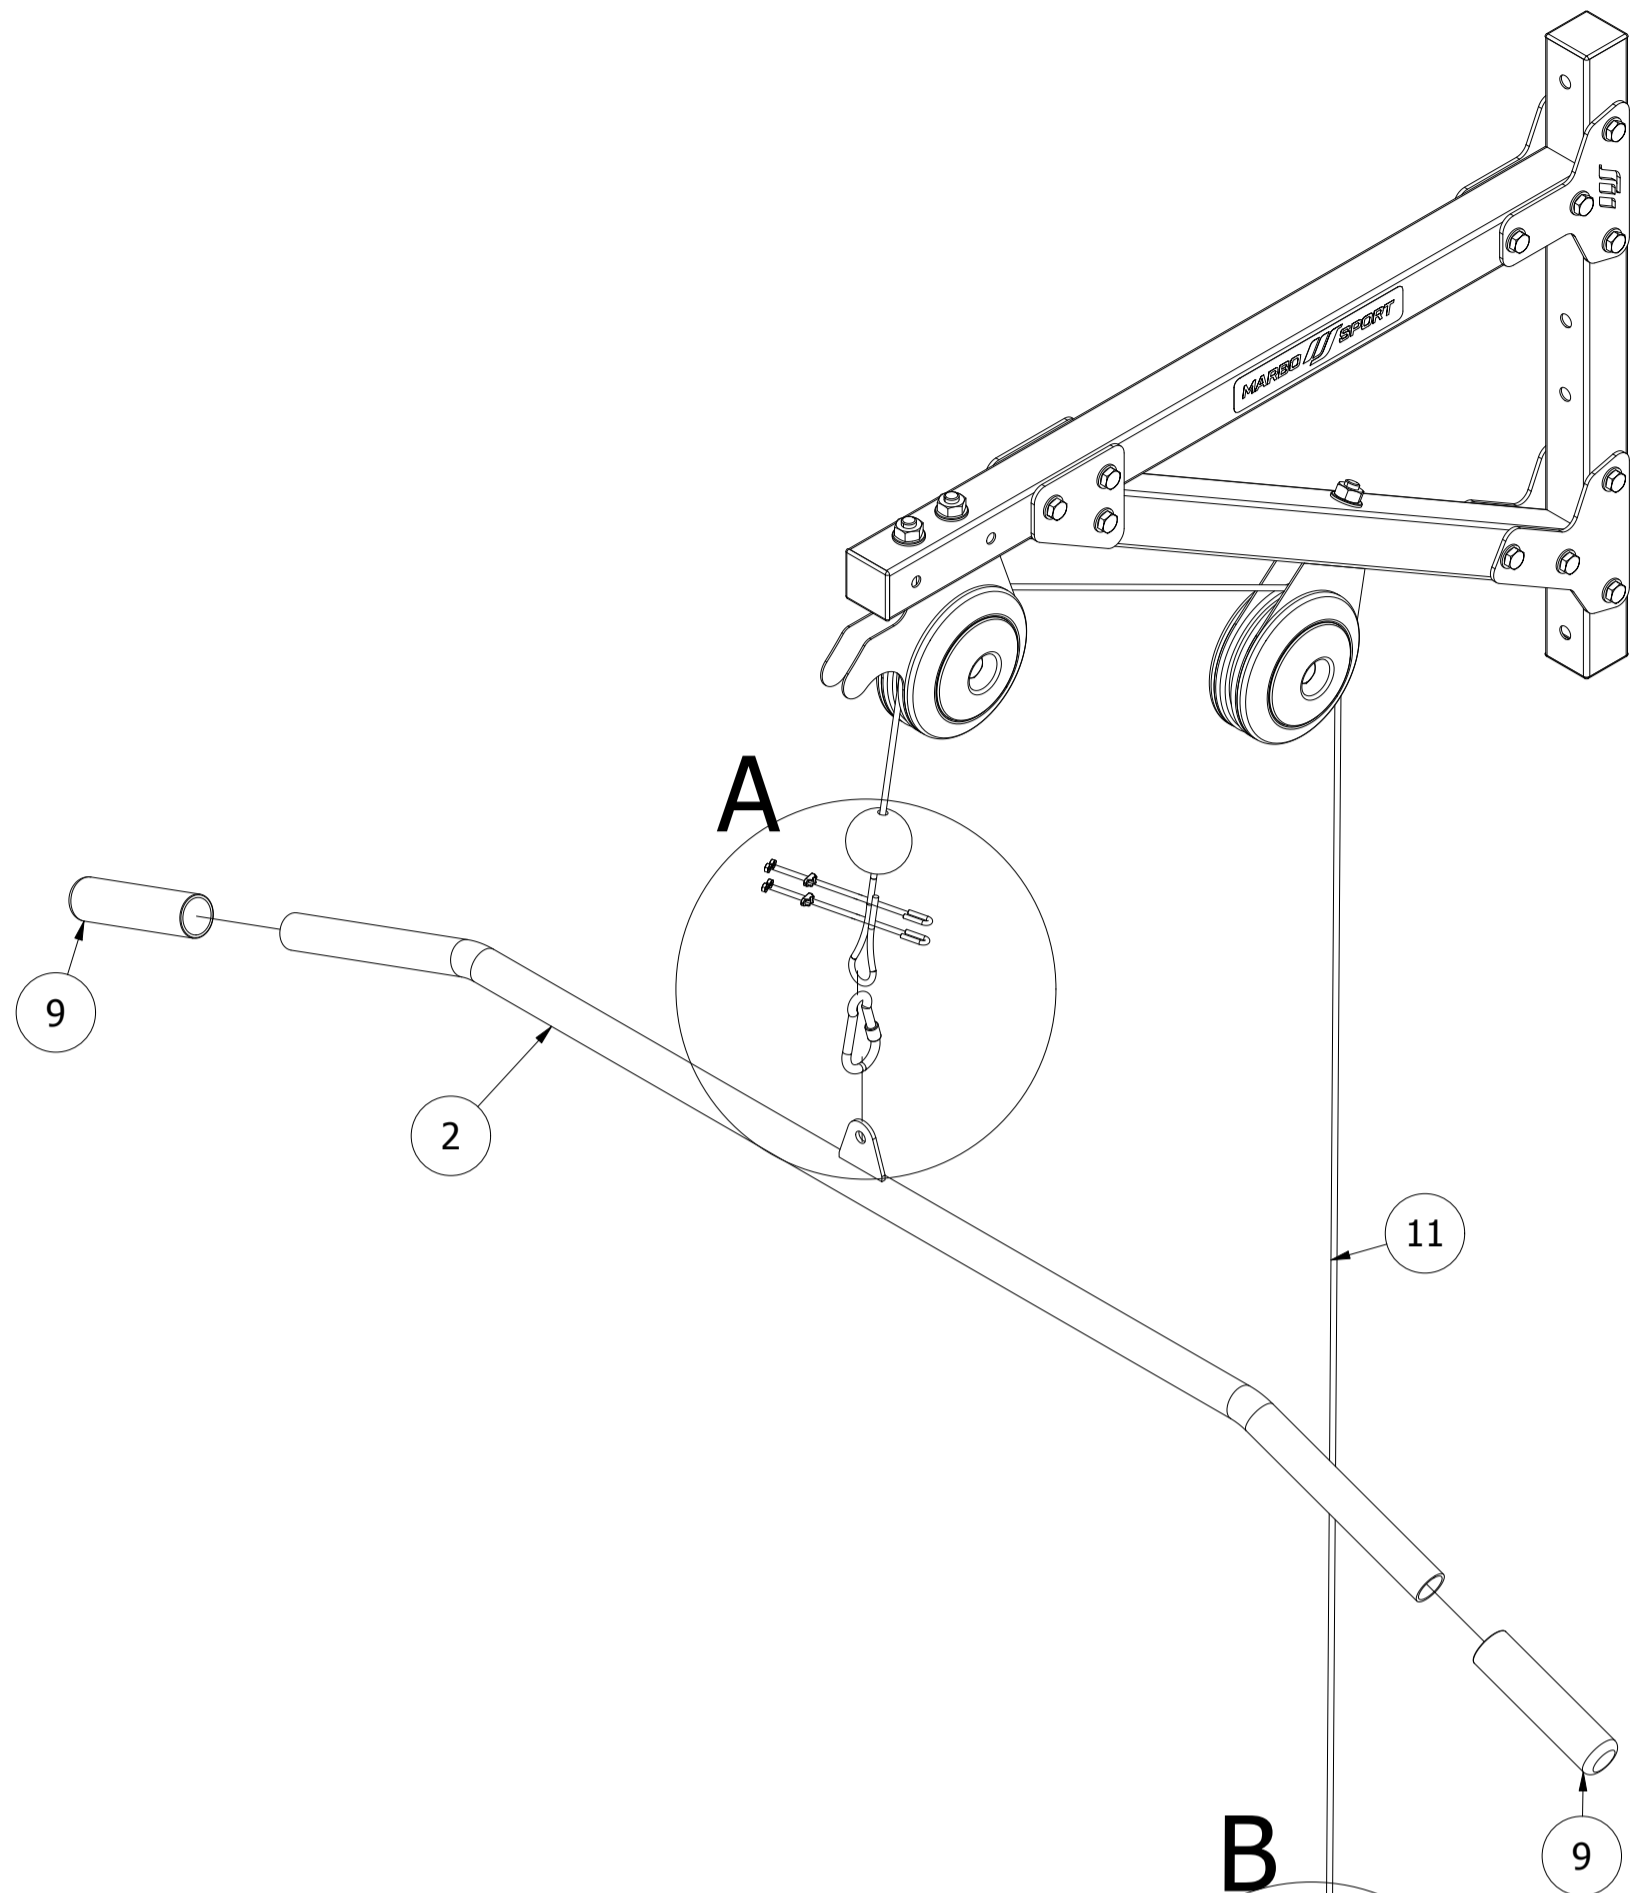

# Assembly

Montageanleitung / Montážní návod / Schemat montażu / Инструкция по монтажу / Instruction d'installation

Nakrętka  
(Nut)  
M10  
x3

Podkładka  
(Washer)  
D10  
x3

Rura  
(Tube)  
D16x1,5x10  
x1

Śruba  
(HEX Bolt)  
HEX M10x55  
x2

Śruba  
(HEX Bolt)  
HEX M10x65  
x1

# Assembly

Montageanleitung / Montážní návod / Schemat montażu / Инструкция по монтажу / Instruction d'installation

Guma  
(Rubber)  
D44  
x1

Guma  
(Rubber)  
D25x114  
x2

Karabińczyk  
(Snap hook)  
7x70  
x1

Szeka  
(Shackle)  
D12  
x1

Zacisk linki  
(Rope clamp)  
D5  
x4

**A**

**B**