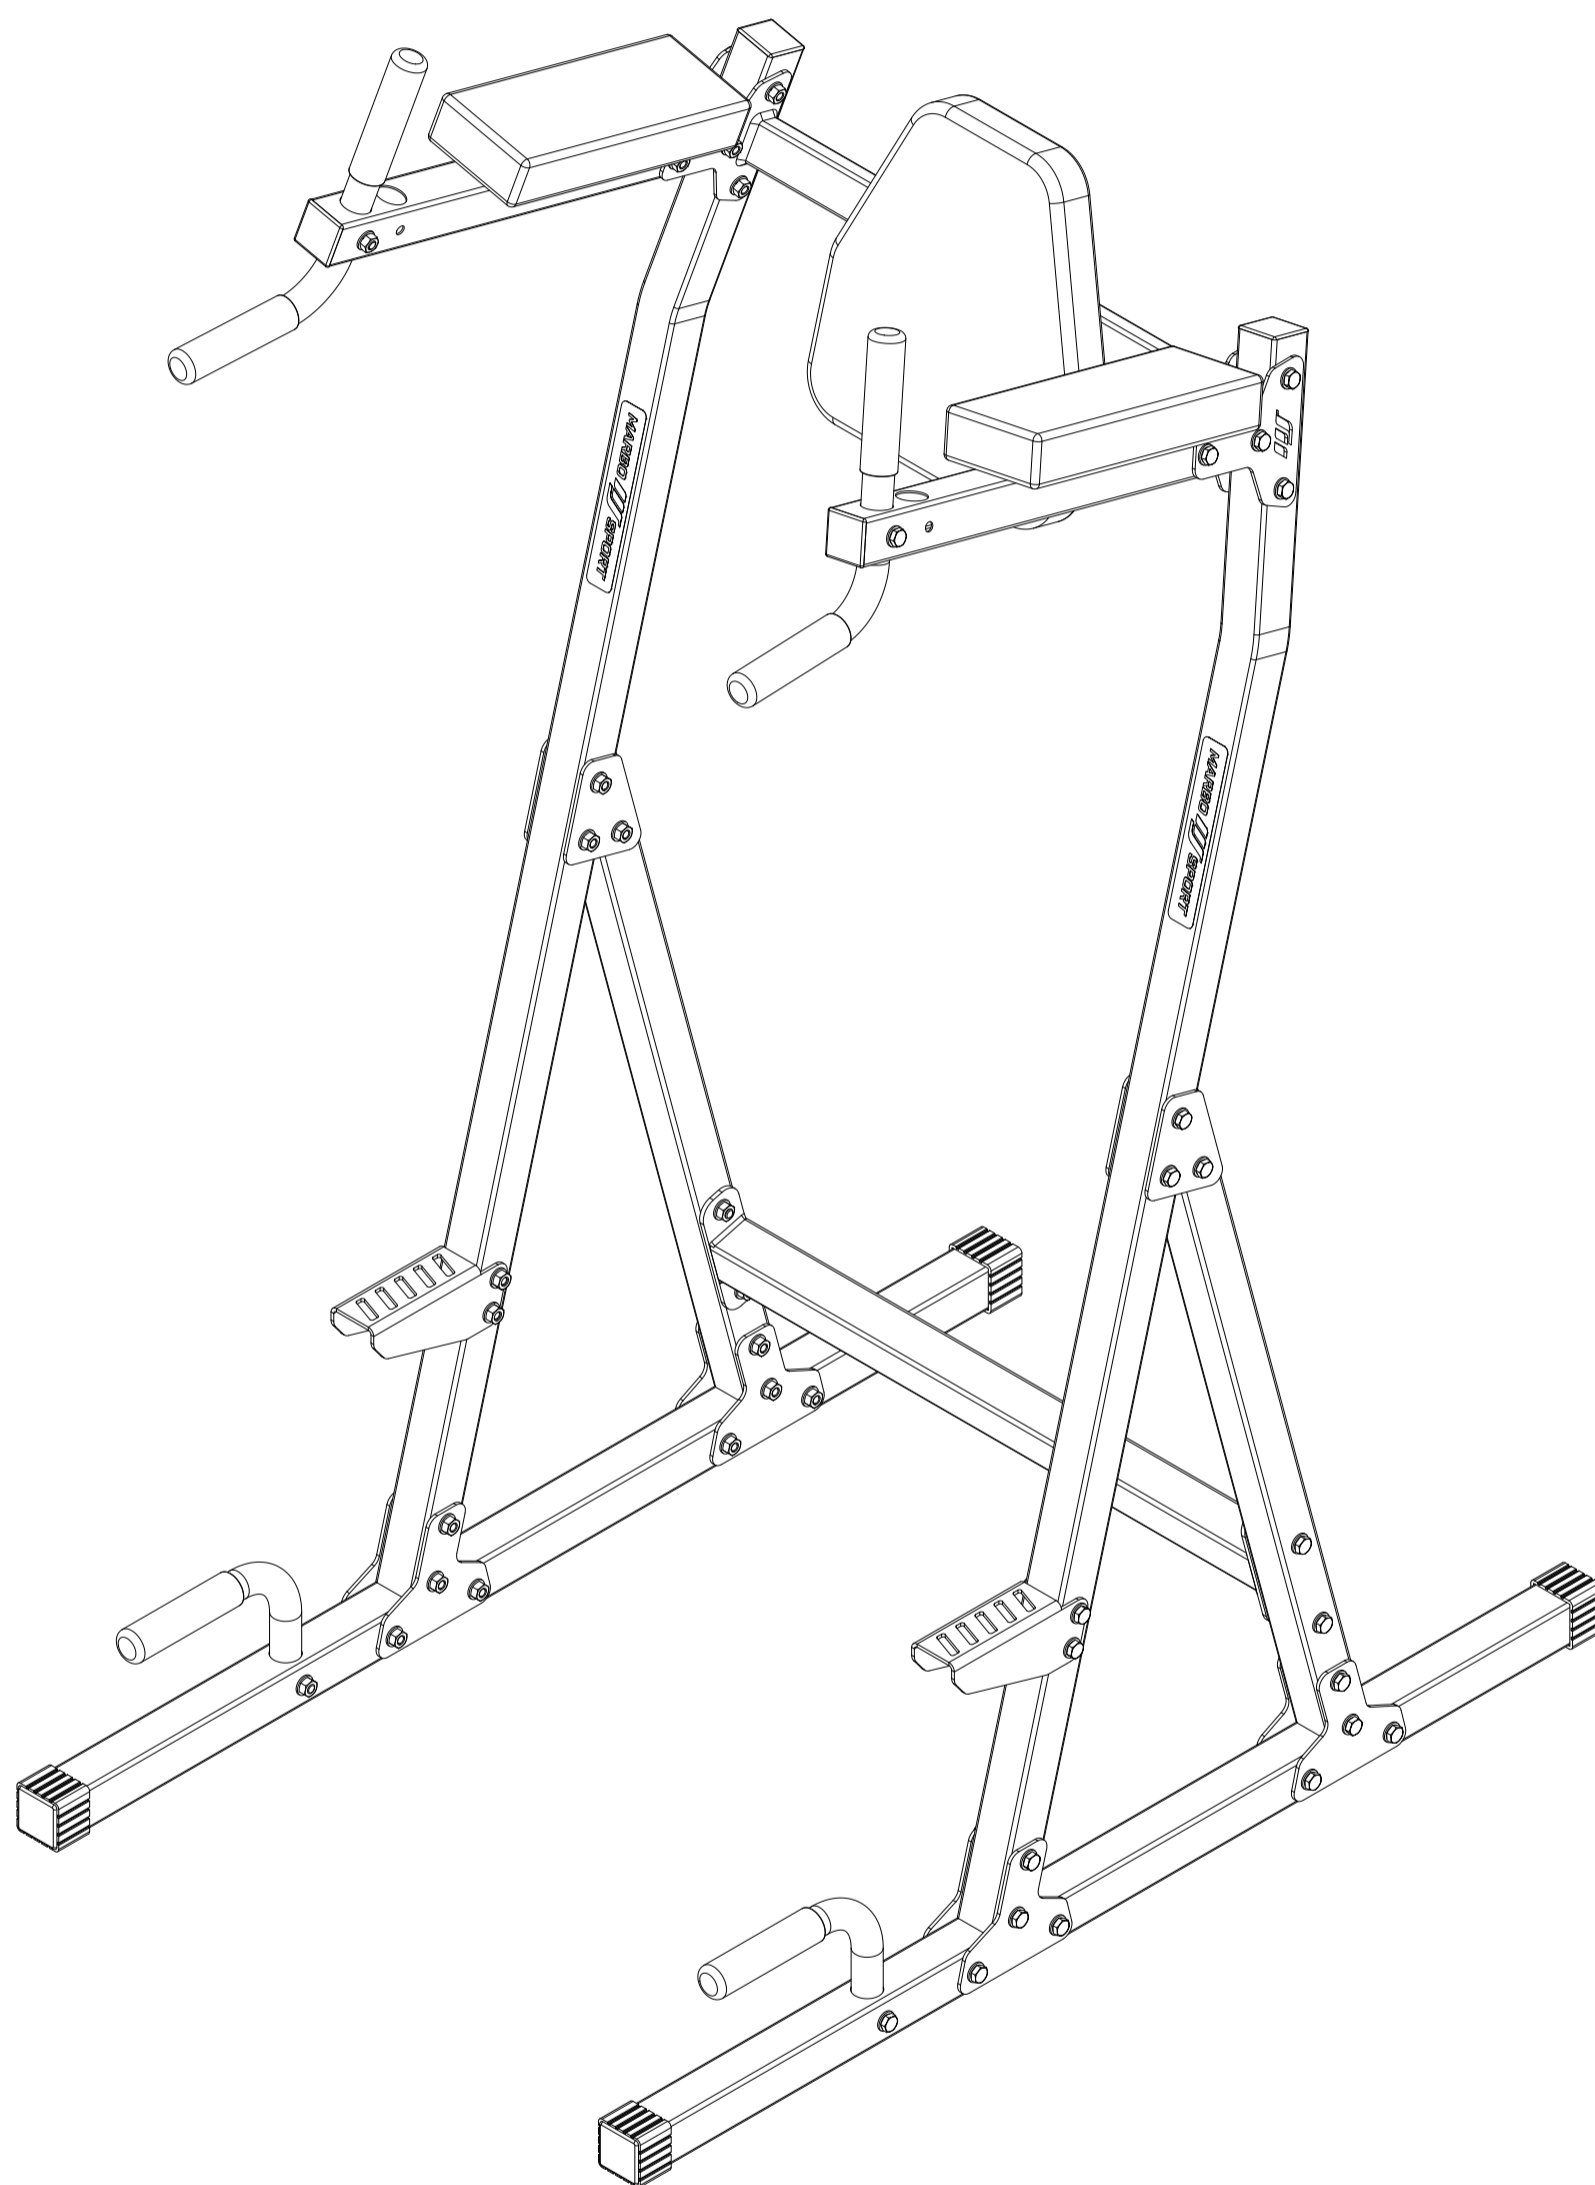

# MARBO SPORT

EN

D

CZ

PL

RU

FR

MAX.  
120 KG

# Parts list

Stückliste / Seznam dílů / Lista części / Комплектация / Liste de pieces

Nr. części (Part no.)	Ilość (Quantity)	Nazwa części (Part name)	Opis (Details)	Part name
1	1	Poprzeczka	MH-U101 2.0	Bar
2	1	Łącznik	MH-U101 2.0	Connector
3	4	Blacha	3x84x90	Plate
4	2	Blacha	3x146x157-1	Plate
5	2	Blacha	3x118x123-2	Plate
6	8	Blacha	3x107x123-1	Plate
7	6	Guma	D25x114	Rubber
8	4	Guma	40x40	Rubber
9	2	Naklejka	27x158	Sticker
10	43	Nakrętka	M8	Nut
11	91	Podkładka	D8	Washer
12	2	Profil	40x40x1,5x460	Profile
13	2	Profil	40x40x1,5x720	Profile
14	1	Profil	40x40x1,5x1370-1	Profile
15	1	Profil	40x40x1,5x1370	Profile
16	2	Profil	40x40x1,5x1060	Profile
17	2	Rura	D25x2x364	Tube
18	2	Rura	D25x2x283-1	Tube
19	1	Tapicerka	45x270x300	Upholstery
20	2	Tapicerka	45x100x260-1	Upholstery
21	38	Śruba	M8x55	Bolt
22	4	Śruba	M8x50	Bolt
23	2	Śruba HEX	M6x40	HEX Bolt
24	4	Śruba HEX	M6x55	HEX Bolt
25	4	Zaślepka	40x40	End cap

Zaślepka  
(End cap)  
40x40  
x2