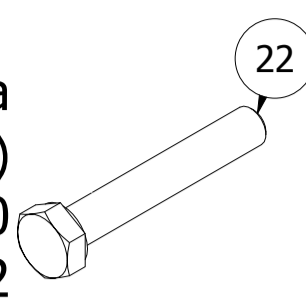

Śruba  
(Bolt)  
M8x55  
x4

Śruba  
(Bolt)  
M8x50  
x2

Naklejka  
(Sticker )  
27x158  
x2

# Assembly

Montageanleitung / Montážní návod / Schemat montażu / Инструкция по монтажу / Instruction d'installation

Guma  
(Rubber)  
D25x114  
x4

Nakrętką  
(Nut)  
M8  
x2

Podkładka  
(Washer)  
D8  
x8

Śruba  
(Bolt)  
M8x50  
x2

Śruba HEX  
(HEX Bolt)  
M6x55  
x4

Zaślepka  
(End cap)  
40x40  
x2