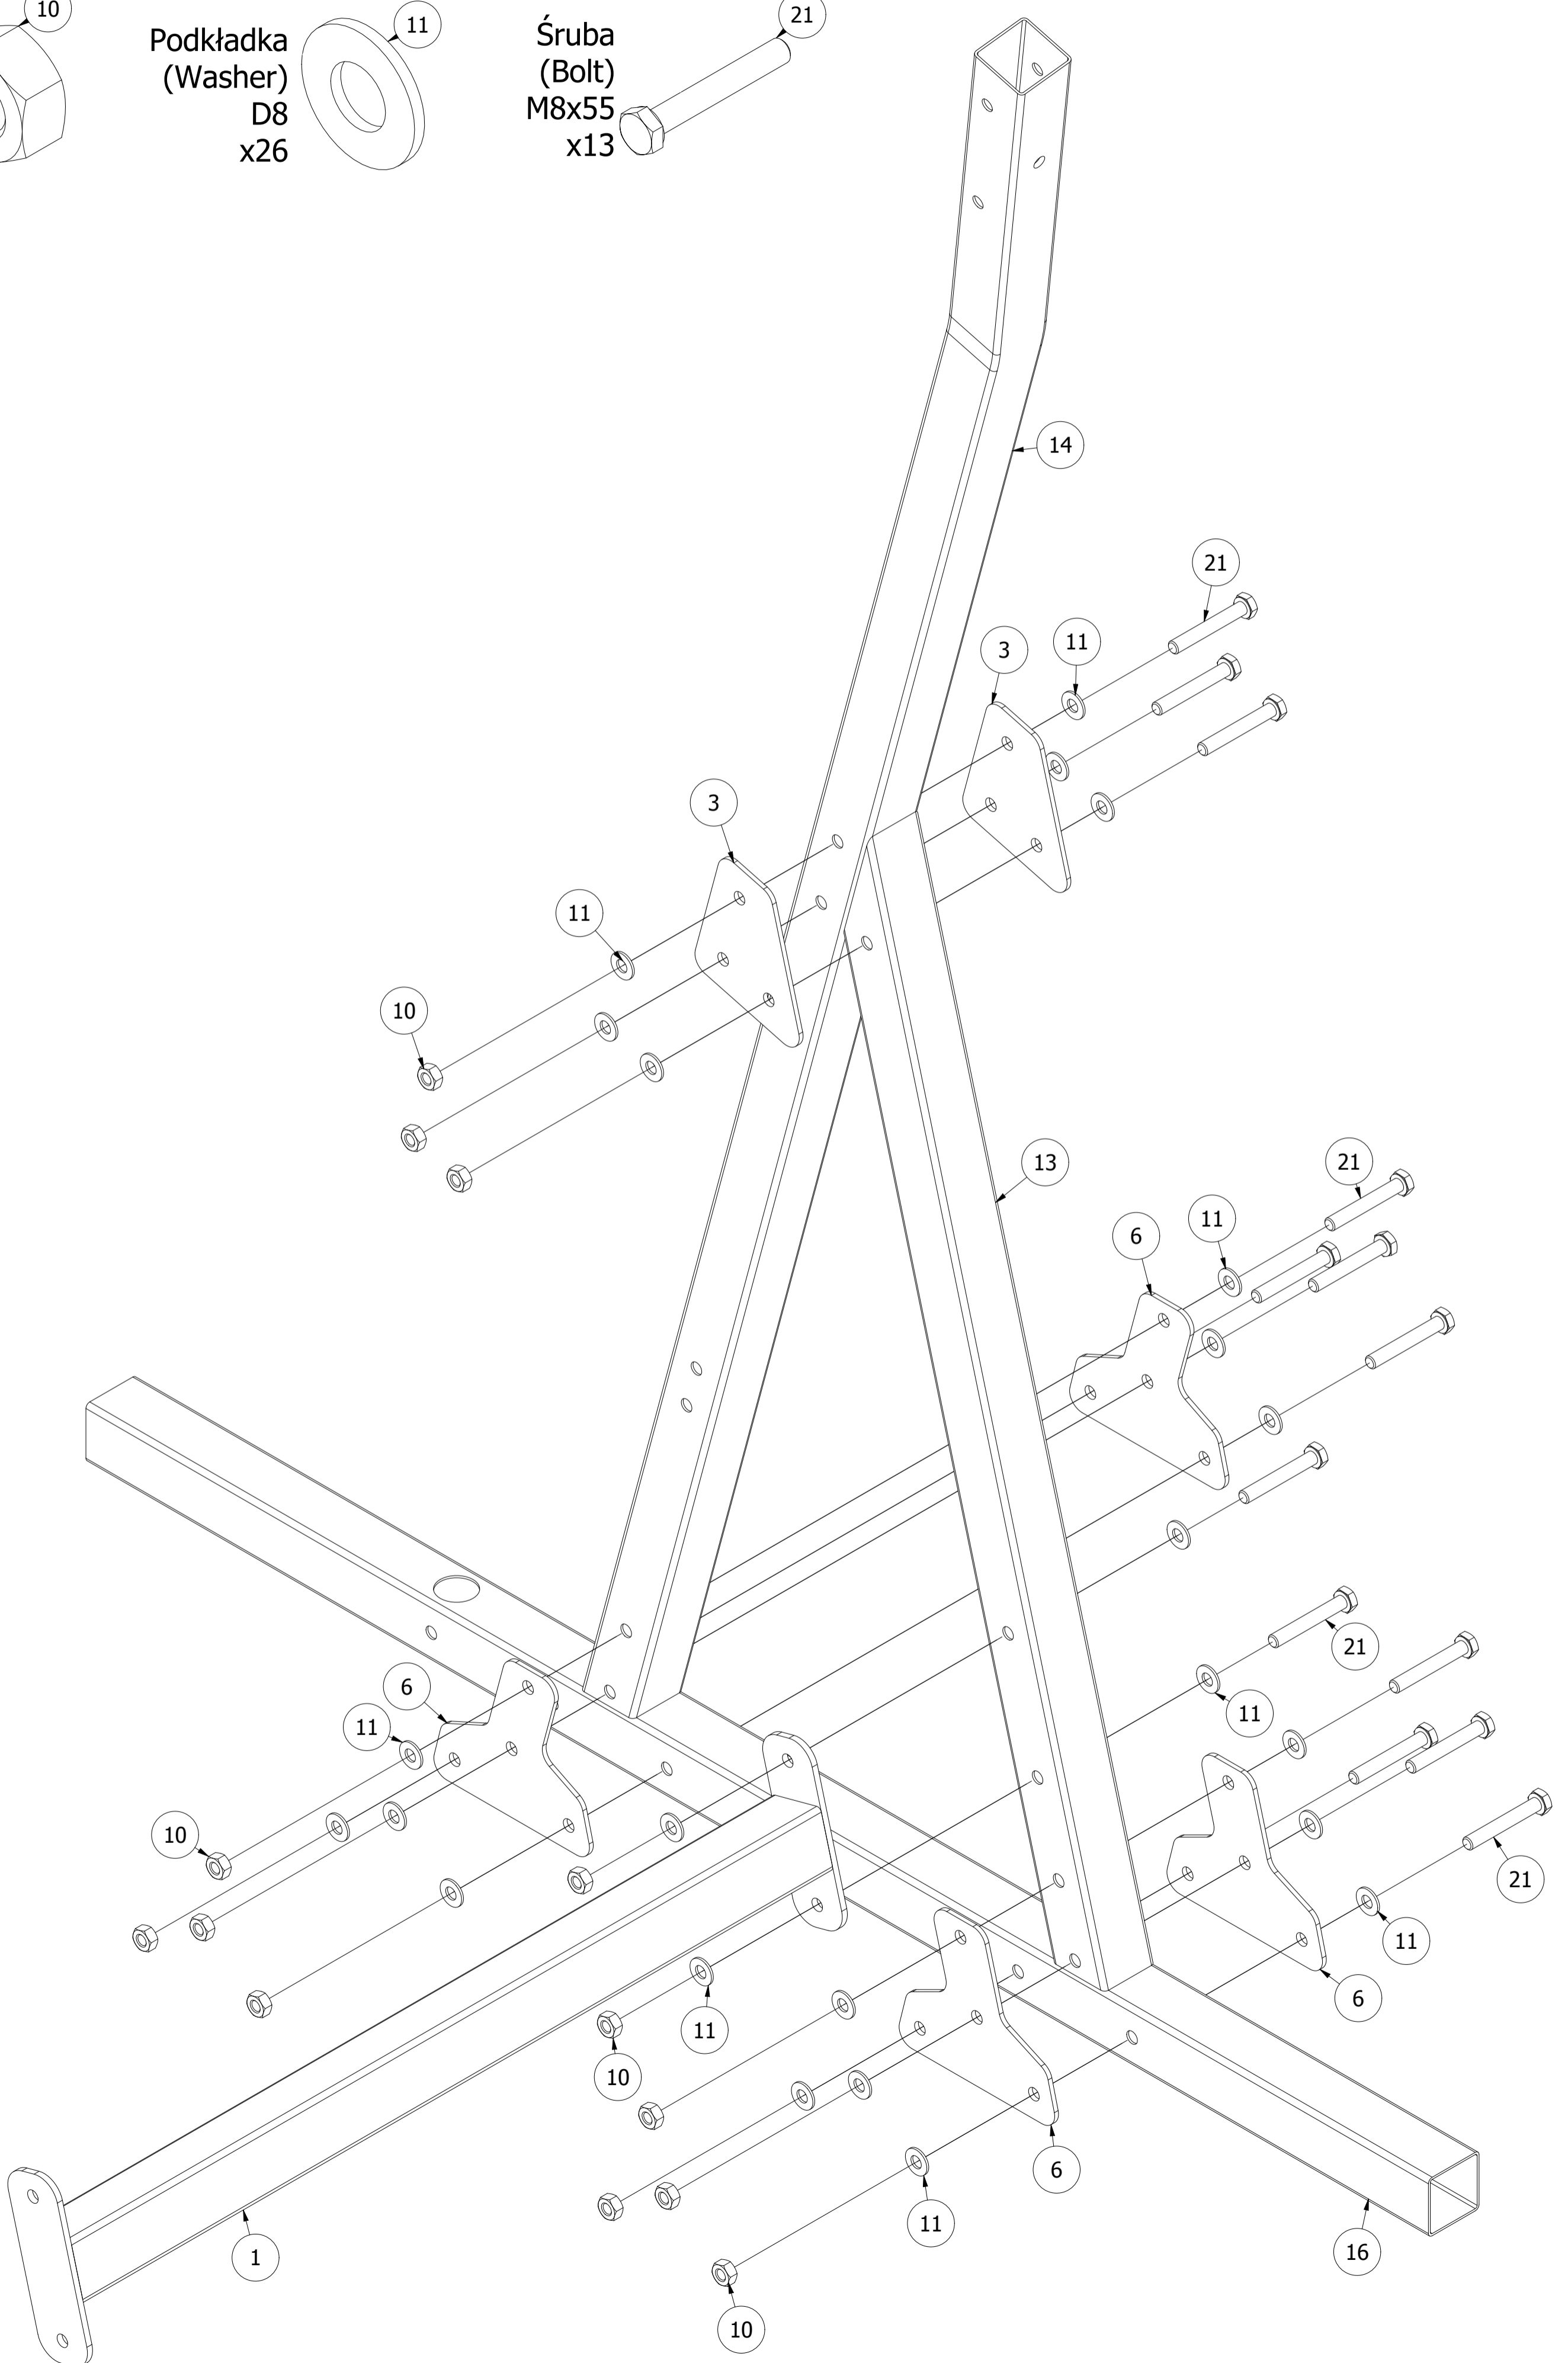

Parts list

Stückliste / Seznam dílů / Lista części / Комплектация / Liste de pieces

Nr. części (Part no.)	Ilość (Quantity)	Nazwa części (Part name)	Opis (Details)	Part name
1	1	Poprzeczka	MH-U101 2.0	Bar
2	1	Łącznik	MH-U101 2.0	Connector
3	4	Blacha	3x84x90	Plate
4	2	Blacha	3x146x157-1	Plate
5	2	Blacha	3x118x123-2	Plate
6	8	Blacha	3x107x123-1	Plate
7	6	Guma	D25x114	Rubber
8	4	Guma	40x40	Rubber
9	2	Naklejka	27x158	Sticker
10	43	Nakrętka	M8	Nut
11	91	Podkładka	D8	Washer
12	2	Profil	40x40x1,5x460	Profile
13	2	Profil	40x40x1,5x720	Profile
14	1	Profil	40x40x1,5x1370-1	Profile
15	1	Profil	40x40x1,5x1370	Profile
16	2	Profil	40x40x1,5x1060	Profile
17	2	Rura	D25x2x364	Tube
18	2	Rura	D25x2x283-1	Tube
19	1	Tapicerka	45x270x300	Upholstery
20	2	Tapicerka	45x100x260-1	Upholstery
21	38	Śruba	M8x55	Bolt
22	4	Śruba	M8x50	Bolt
23	2	Śruba HEX	M6x40	HEX Bolt
24	4	Śruba HEX	M6x55	HEX Bolt
25	4	Zaślepka	40x40	End cap

Assembly

Montageanleitung / Montážní návod / Schemat montażu / Инструкция по монтажу / Instruction d'installation