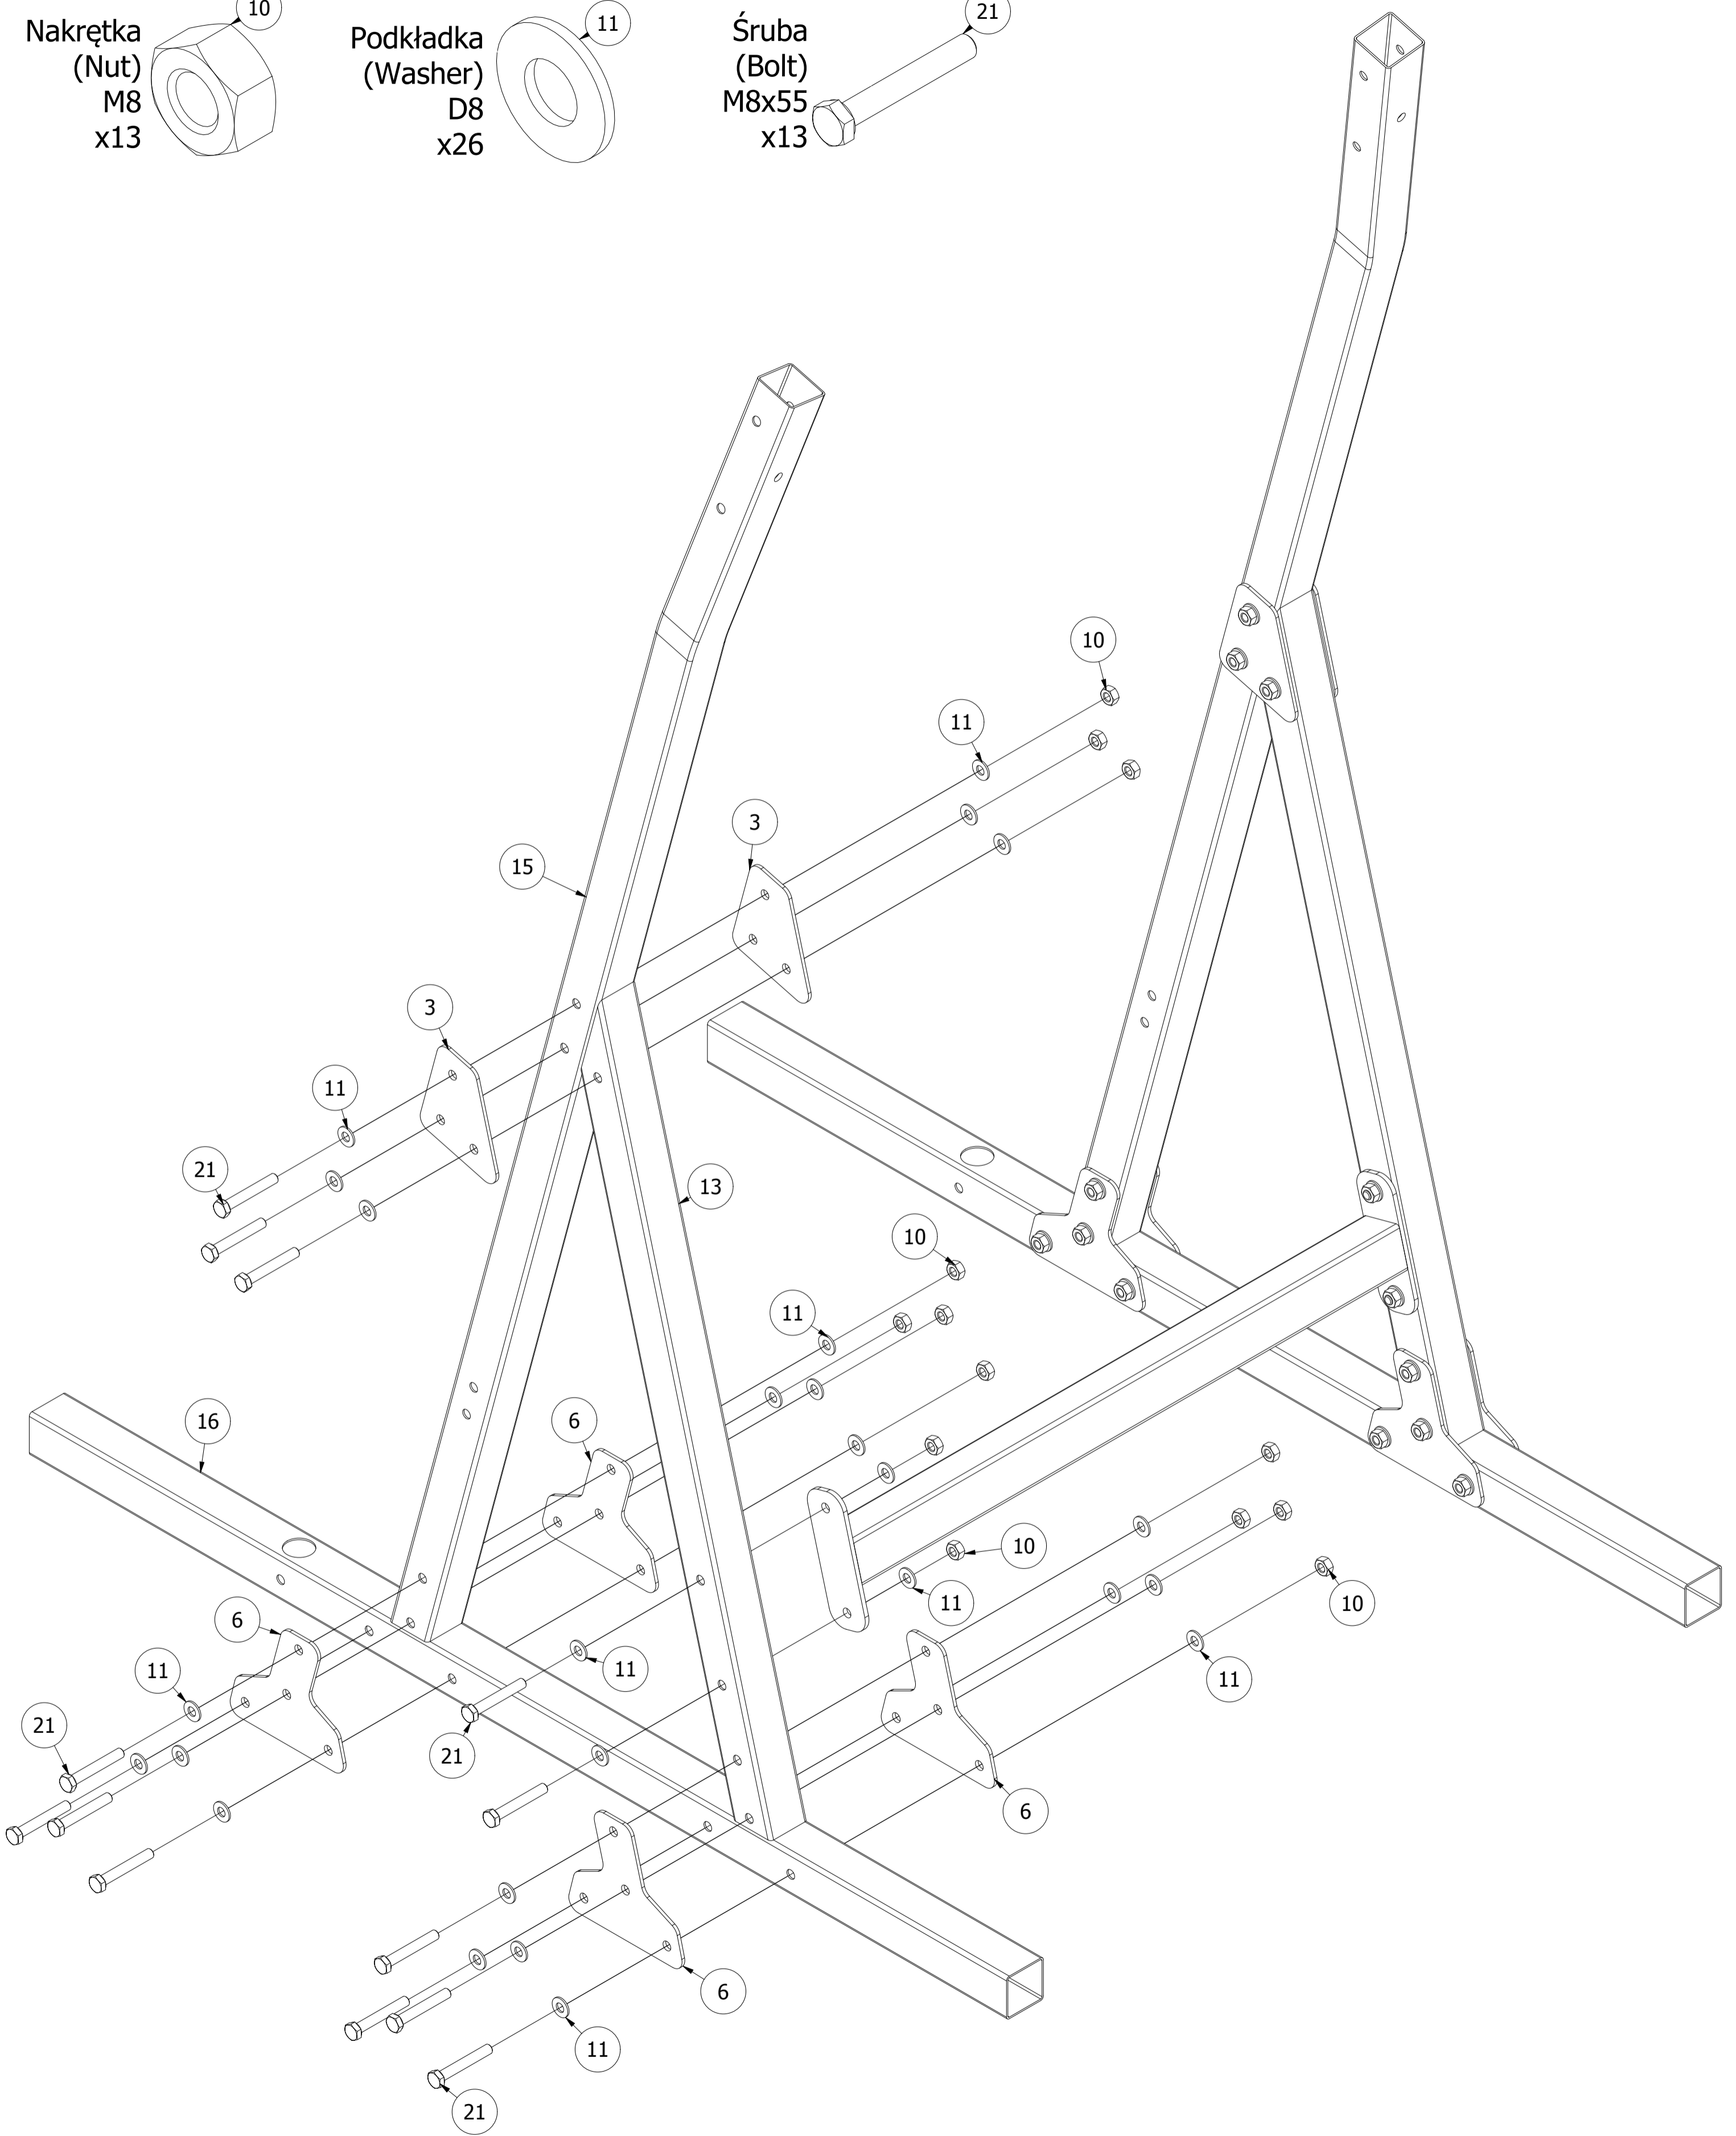

# Parts list

Stückliste / Seznam dílů / Lista części / Комплектация / Liste de pieces

Nr. części (Part no.)	Ilość (Quantity)	Nazwa części (Part name)	Opis (Details)	Part name
1	1	Poprzeczka	MH-U101 2.0	Bar
2	1	Łącznik	MH-U101 2.0	Connector
3	4	Blacha	3x84x90	Plate
4	2	Blacha	3x146x157-1	Plate
5	2	Blacha	3x118x123-2	Plate
6	8	Blacha	3x107x123-1	Plate
7	6	Guma	D25x114	Rubber
8	4	Guma	40x40	Rubber
9	2	Naklejka	27x158	Sticker
10	43	Nakrętka	M8	Nut
11	91	Podkładka	D8	Washer
12	2	Profil	40x40x1,5x460	Profile
13	2	Profil	40x40x1,5x720	Profile
14	1	Profil	40x40x1,5x1370-1	Profile
15	1	Profil	40x40x1,5x1370	Profile
16	2	Profil	40x40x1,5x1060	Profile
17	2	Rura	D25x2x364	Tube
18	2	Rura	D25x2x283-1	Tube
19	1	Tapicerka	45x270x300	Upholstery
20	2	Tapicerka	45x100x260-1	Upholstery
21	38	Śruba	M8x55	Bolt
22	4	Śruba	M8x50	Bolt
23	2	Śruba HEX	M6x40	HEX Bolt
24	4	Śruba HEX	M6x55	HEX Bolt
25	4	Zaślepka	40x40	End cap

# Assembly

Montageanleitung / Montážní návod / Schemat montażu / Инструкция по монтажу / Instruction d'installation

Guma  
(Rubber)  
D25x114  
x2

Guma  
(Rubber)  
40x40  
x4

Nakrętka  
(Nut)  
M8  
x6

Podkładka  
(Washer)  
D8  
x12

Śruba  
(Bolt)  
M8x55  
x4

Śruba  
(Bolt)  
M8x50  
x2

Naklejka  
(Sticker )  
27x158  
x2

Zaślepka  
(End cap)  
40x40  
x2