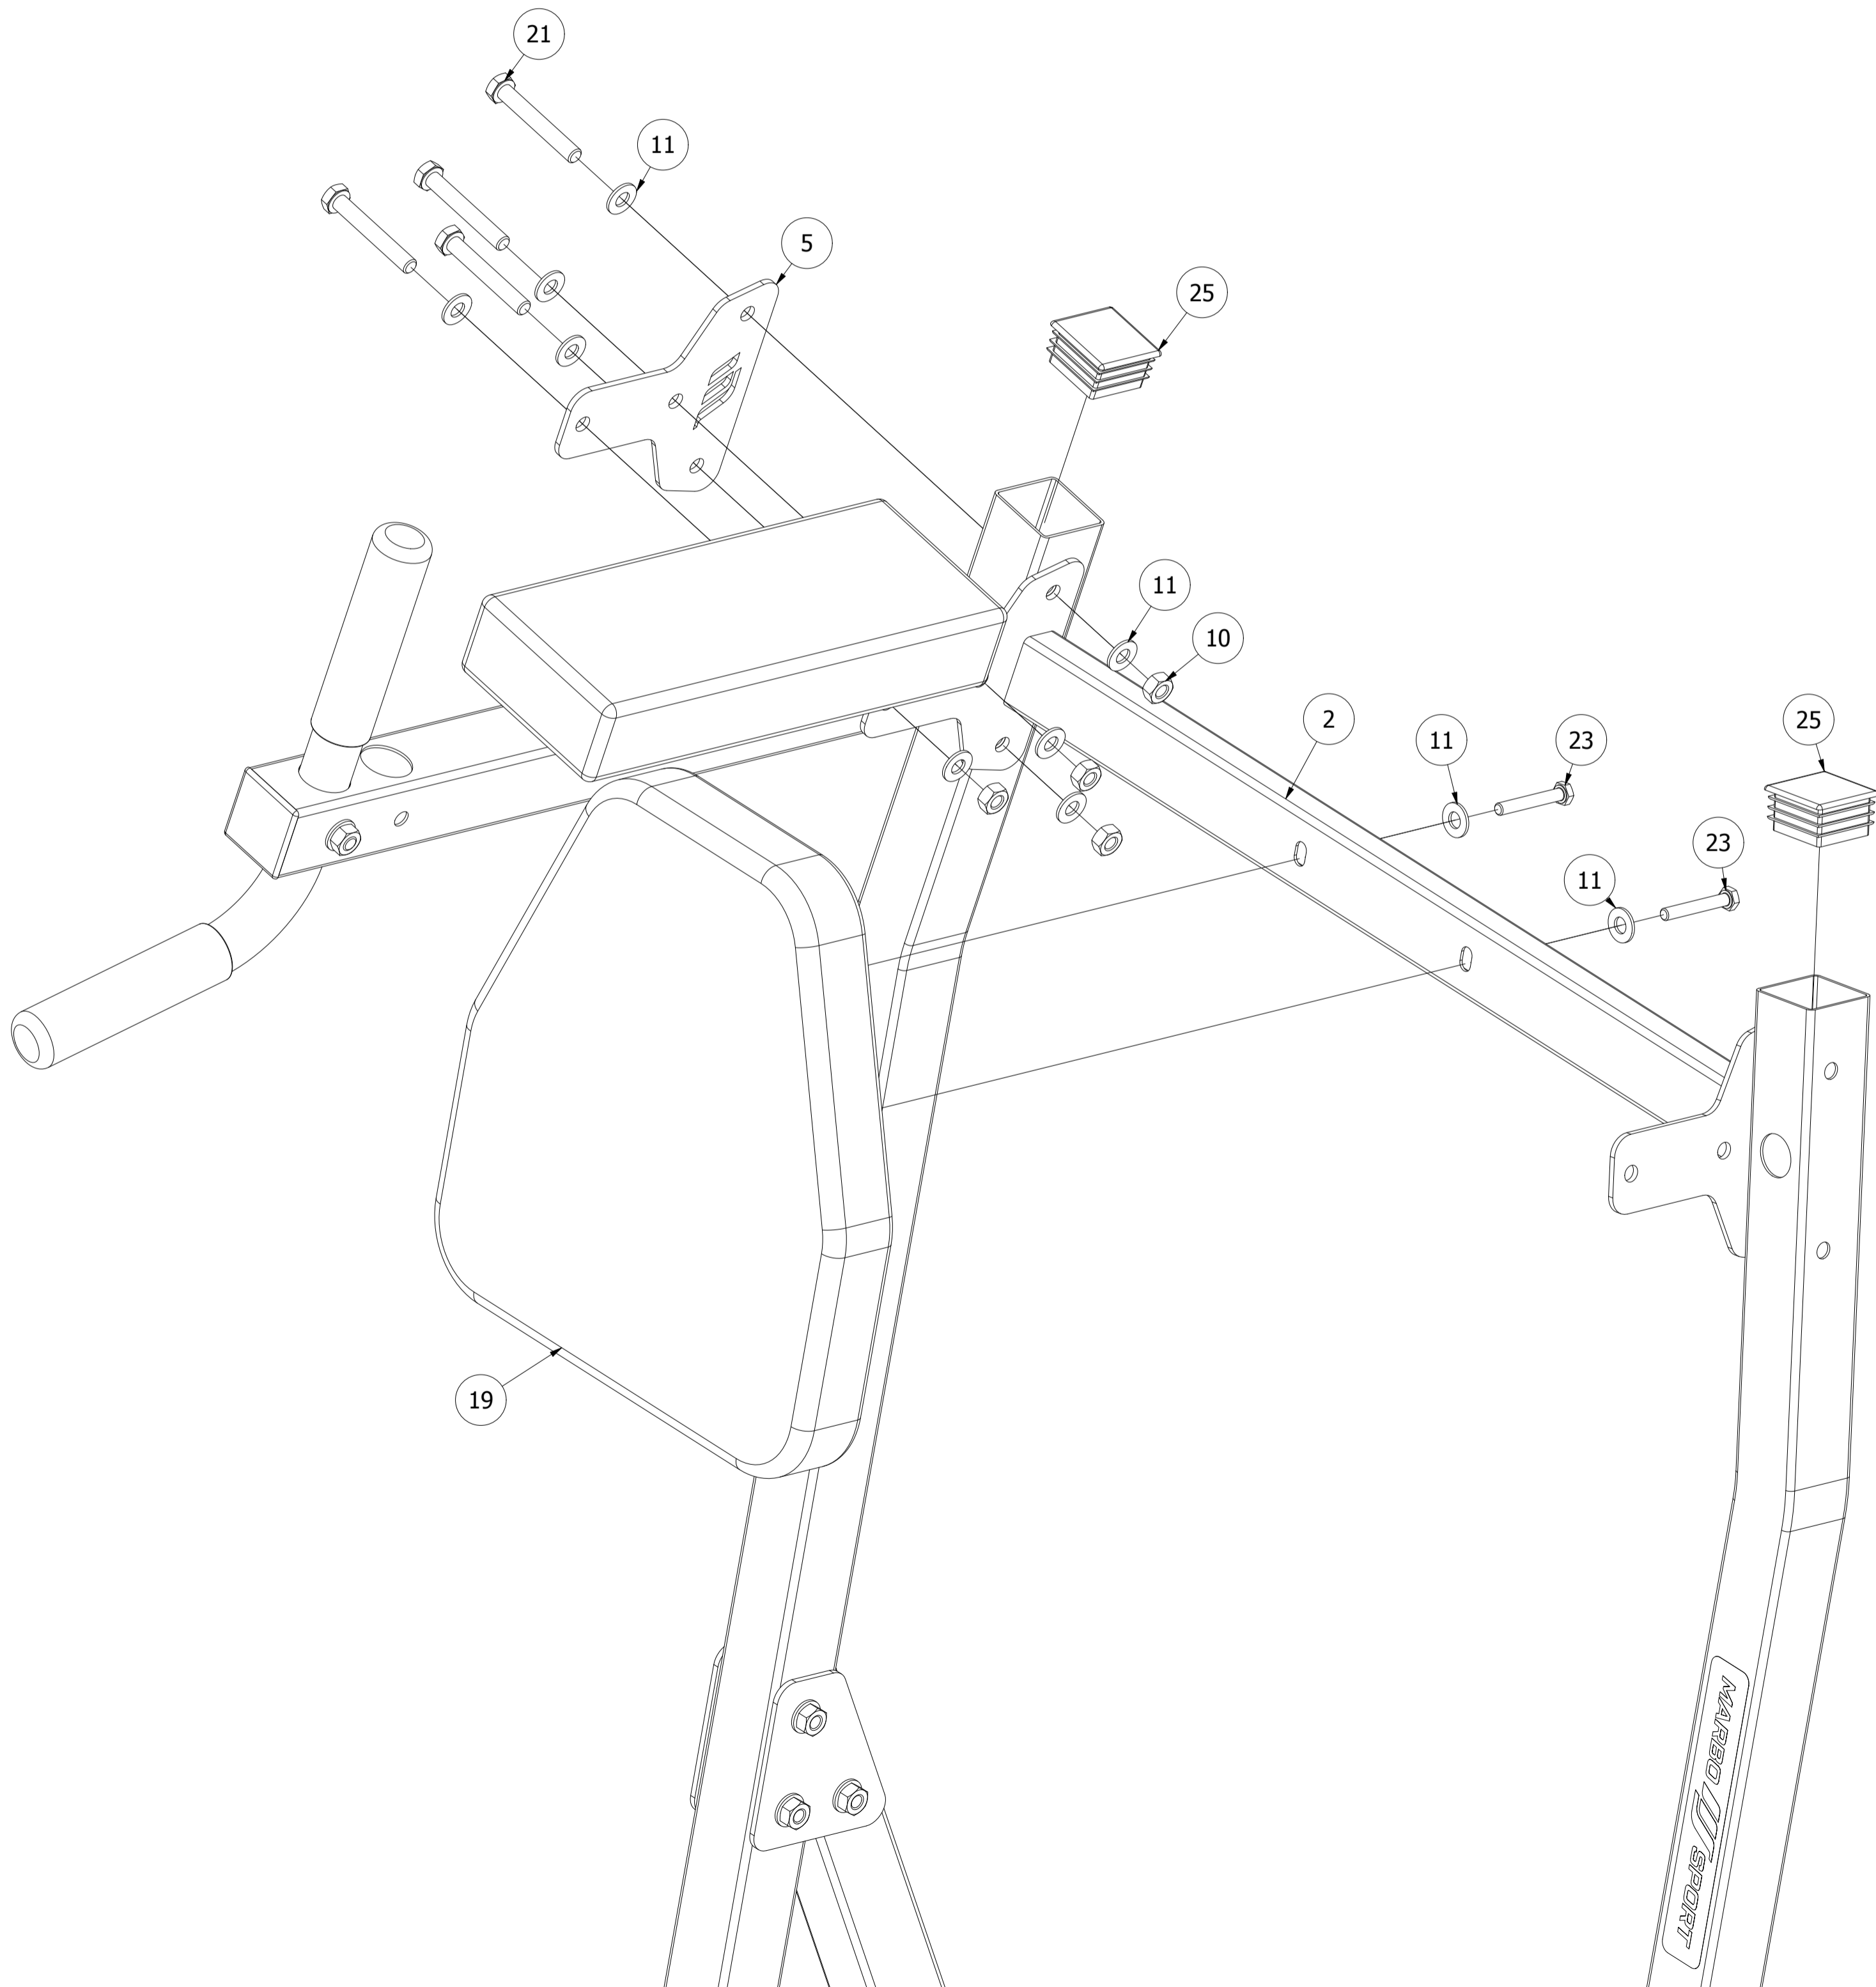

# Parts list

Stückliste / Seznam dílů / Lista części / Комплектация / Liste de pieces

Nr. części (Part no.)	Ilość (Quantity)	Nazwa części (Part name)	Opis (Details)	Part name
1	1	Poprzeczka	MH-U101 2.0	Bar
2	1	Łącznik	MH-U101 2.0	Connector
3	4	Blacha	3x84x90	Plate
4	2	Blacha	3x146x157-1	Plate
5	2	Blacha	3x118x123-2	Plate
6	8	Blacha	3x107x123-1	Plate
7	6	Guma	D25x114	Rubber
8	4	Guma	40x40	Rubber
9	2	Naklejka	27x158	Sticker
10	43	Nakrętka	M8	Nut
11	91	Podkładka	D8	Washer
12	2	Profil	40x40x1,5x460	Profile
13	2	Profil	40x40x1,5x720	Profile
14	1	Profil	40x40x1,5x1370-1	Profile
15	1	Profil	40x40x1,5x1370	Profile
16	2	Profil	40x40x1,5x1060	Profile
17	2	Rura	D25x2x364	Tube
18	2	Rura	D25x2x283-1	Tube
19	1	Tapicerka	45x270x300	Upholstery
20	2	Tapicerka	45x100x260-1	Upholstery
21	38	Śruba	M8x55	Bolt
22	4	Śruba	M8x50	Bolt
23	2	Śruba HEX	M6x40	HEX Bolt
24	4	Śruba HEX	M6x55	HEX Bolt
25	4	Zaślepka	40x40	End cap

# Assembly

Montageanleitung / Montážní návod / Schemat montażu / Инструкция по монтажу / Instruction d'installation

Nakrętka  
(Nut)  
M8  
x4

Podkładka  
(Washer)  
D8  
x10

Śruba  
(Bolt)  
M8x55  
x4

Śruba HEX  
(HEX Bolt)  
M6x40  
x2

Zaślepka  
(End cap)  
40x40  
x2

# Assembly

Montageanleitung / Montážní návod / Schemat montażu / Инструкция по монтажу / Instruction d'installation

Nakrętka  
(Nut)  
M8  
x4

Podkładka  
(Washer)  
D8  
x8

Śruba  
(Bolt)  
M8x55  
x4