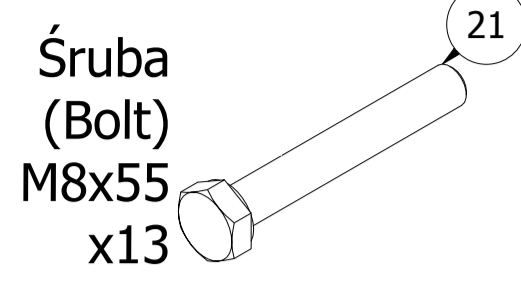

Parts list

Stückliste / Seznam dílů / Lista części / Комплектация / Liste de pieces

Nr. części (Part no.)	Ilość (Quantity)	Nazwa części (Part name)	Opis (Details)	Part name
1	1	Poprzeczka	MH-U101 2.0	Bar
2	1	Łącznik	MH-U101 2.0	Connector
3	4	Blacha	3x84x90	Plate
4	2	Blacha	3x146x157-1	Plate
5	2	Blacha	3x118x123-2	Plate
6	8	Blacha	3x107x123-1	Plate
7	6	Guma	D25x114	Rubber
8	4	Guma	40x40	Rubber
9	2	Naklejka	27x158	Sticker
10	43	Nakrętka	M8	Nut
11	91	Podkładka	D8	Washer
12	2	Profil	40x40x1,5x460	Profile
13	2	Profil	40x40x1,5x720	Profile
14	1	Profil	40x40x1,5x1370-1	Profile
15	1	Profil	40x40x1,5x1370	Profile
16	2	Profil	40x40x1,5x1060	Profile
17	2	Rura	D25x2x364	Tube
18	2	Rura	D25x2x283-1	Tube
19	1	Tapicerka	45x270x300	Upholstery
20	2	Tapicerka	45x100x260-1	Upholstery
21	38	Śruba	M8x55	Bolt
22	4	Śruba	M8x50	Bolt
23	2	Śruba HEX	M6x40	HEX Bolt
24	4	Śruba HEX	M6x55	HEX Bolt
25	4	Zaślepka	40x40	End cap

Assembly

Montageanleitung / Montážní návod / Schemat montażu / Инструкция по монтажу / Instruction d'installation