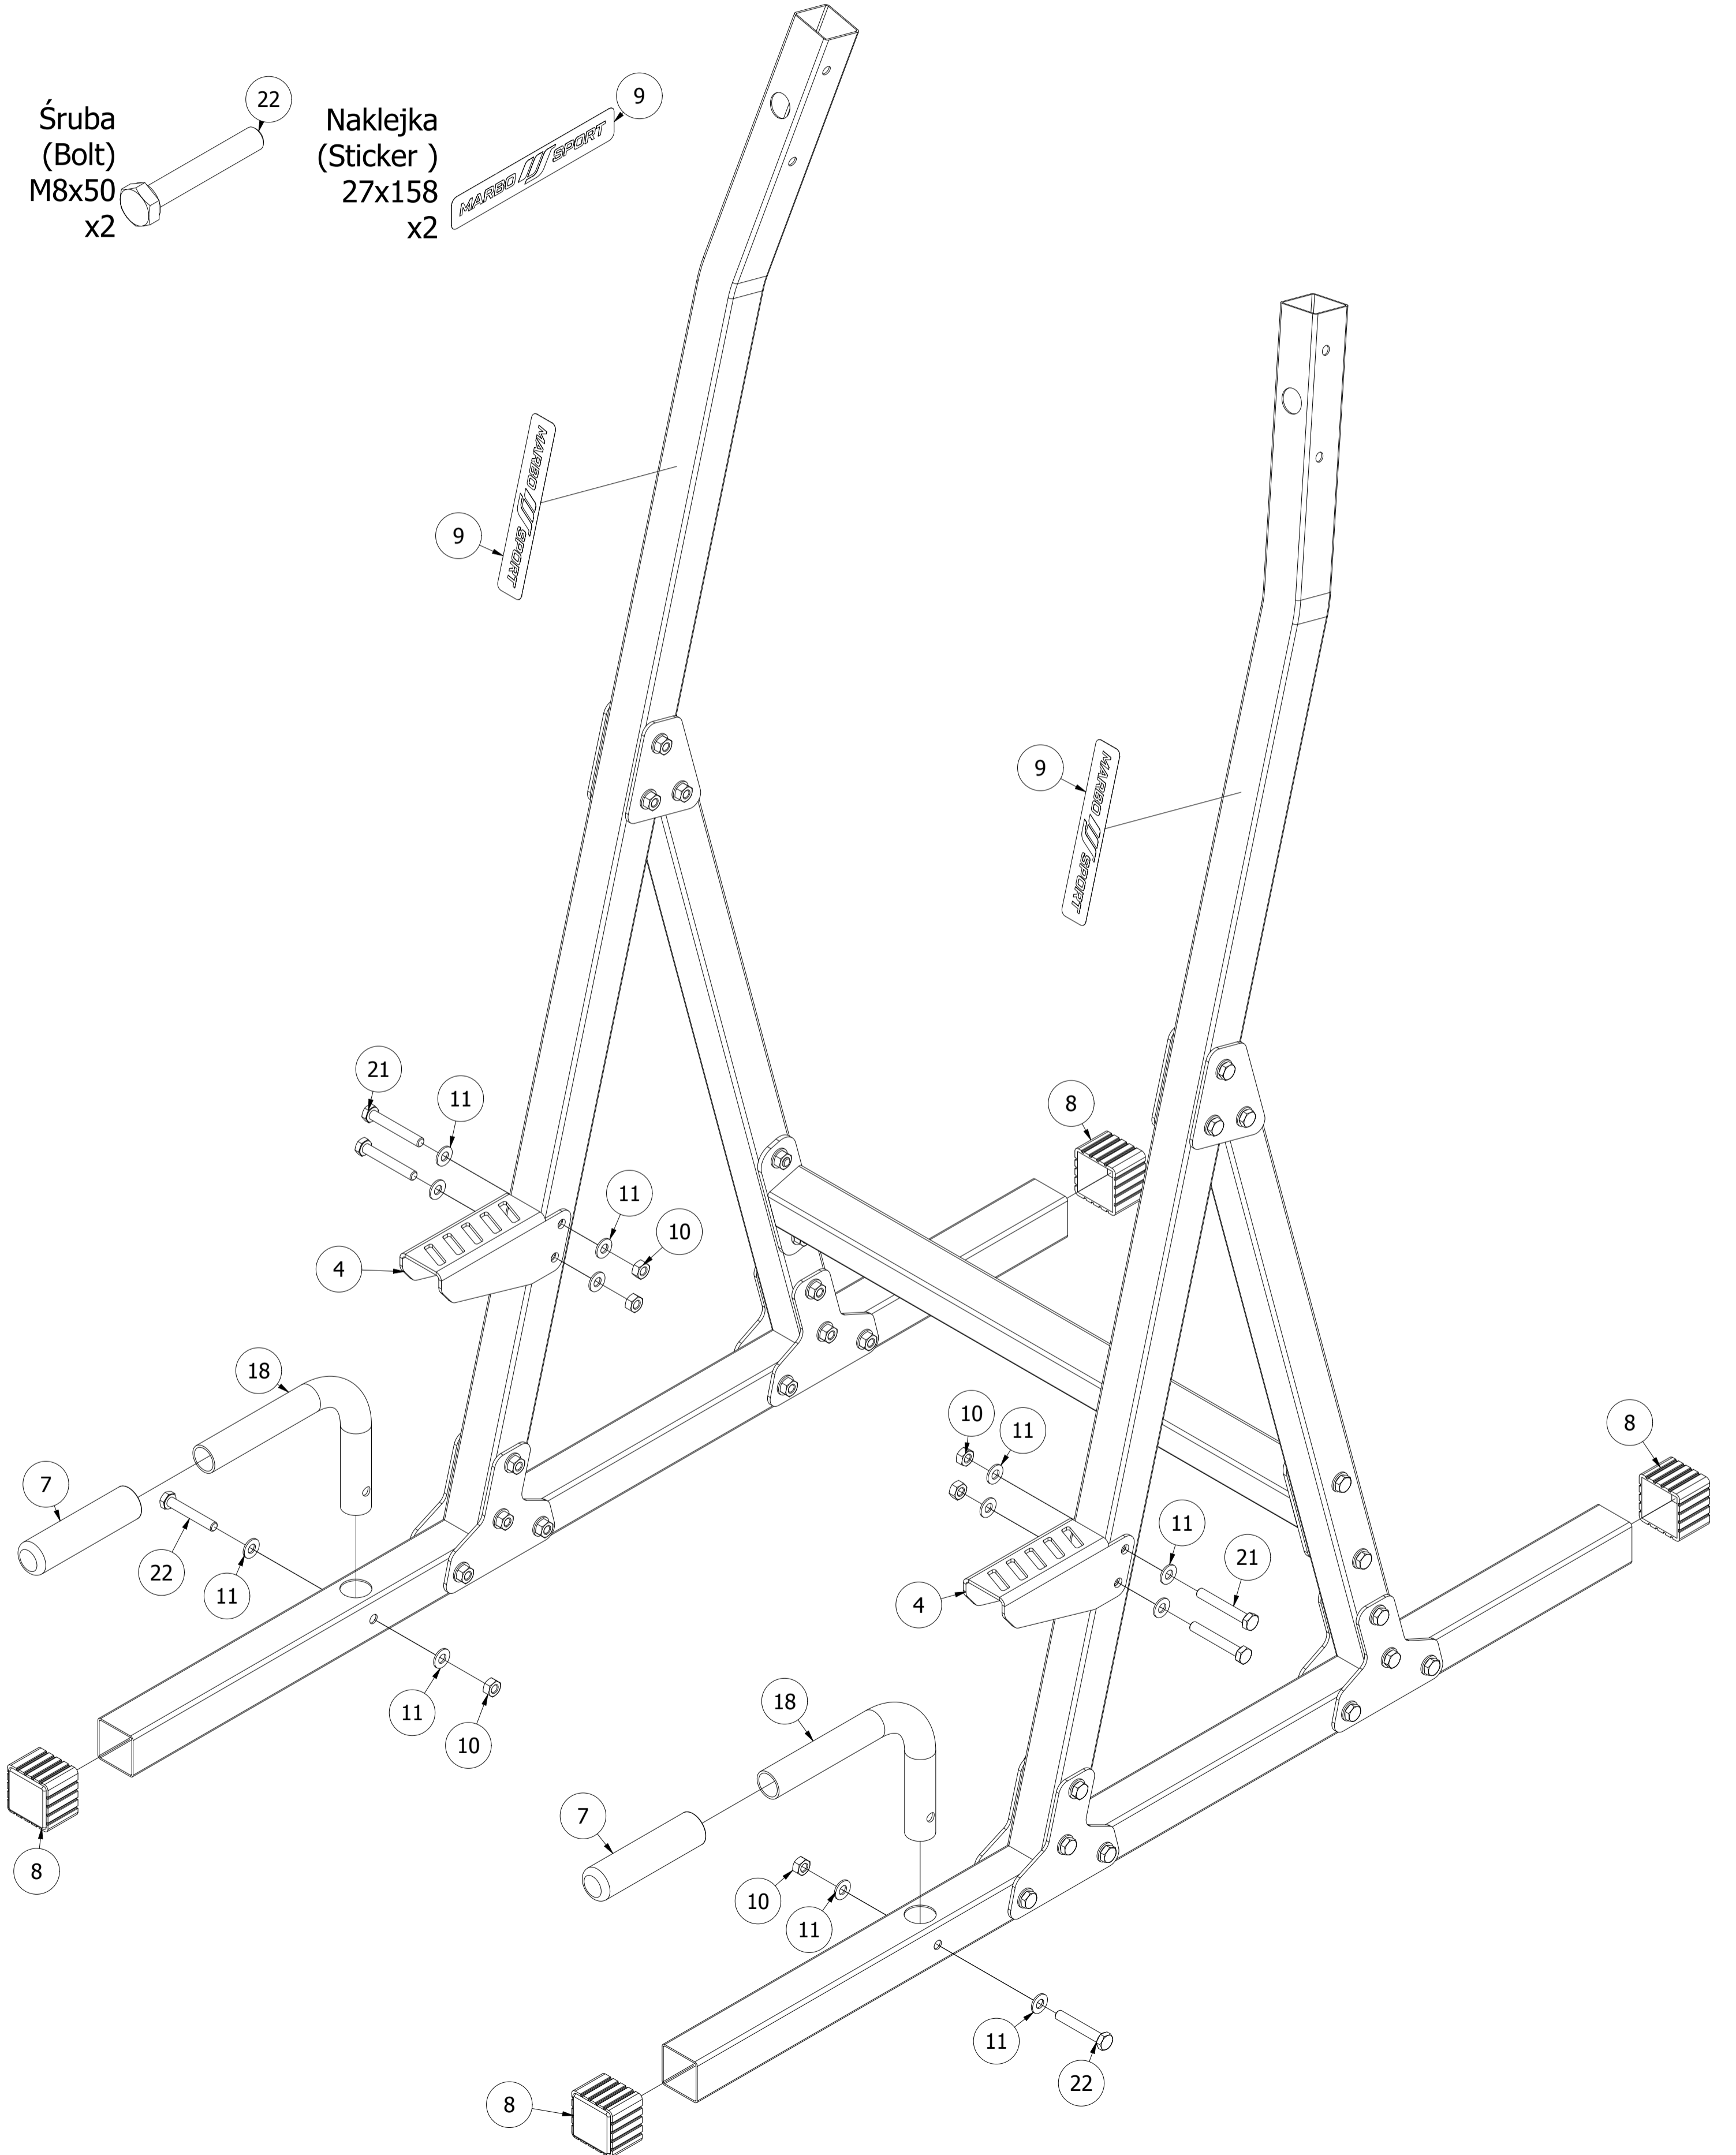

# Parts list

Stückliste / Seznam dílů / Lista części / Комплектация / Liste de pieces

Nr. części (Part no.)	Ilość (Quantity)	Nazwa części (Part name)	Opis (Details)	Part name
1	1	Poprzeczka	MH-U101 2.0	Bar
2	1	Łącznik	MH-U101 2.0	Connector
3	4	Blacha	3x84x90	Plate
4	2	Blacha	3x146x157-1	Plate
5	2	Blacha	3x118x123-2	Plate
6	8	Blacha	3x107x123-1	Plate
7	6	Guma	D25x114	Rubber
8	4	Guma	40x40	Rubber
9	2	Naklejka	27x158	Sticker
10	43	Nakrętka	M8	Nut
11	91	Podkładka	D8	Washer
12	2	Profil	40x40x1,5x460	Profile
13	2	Profil	40x40x1,5x720	Profile
14	1	Profil	40x40x1,5x1370-1	Profile
15	1	Profil	40x40x1,5x1370	Profile
16	2	Profil	40x40x1,5x1060	Profile
17	2	Rura	D25x2x364	Tube
18	2	Rura	D25x2x283-1	Tube
19	1	Tapicerka	45x270x300	Upholstery
20	2	Tapicerka	45x100x260-1	Upholstery
21	38	Śruba	M8x55	Bolt
22	4	Śruba	M8x50	Bolt
23	2	Śruba HEX	M6x40	HEX Bolt
24	4	Śruba HEX	M6x55	HEX Bolt
25	4	Zaślepka	40x40	End cap

# Assembly

Montageanleitung / Montážní návod / Schemat montażu / Инструкция по монтажу / Instruction d'installation

Guma  
(Rubber)  
D25x114  
x2

Guma  
(Rubber)  
40x40  
x4

Nakrętka  
(Nut)  
M8  
x6

Podkładka  
(Washer)  
D8  
x12

Śruba  
(Bolt)  
M8x55  
x4

Śruba  
(Bolt)  
M8x50  
x2

Naklejka  
(Sticker )  
27x158  
x2

Śruba  
(Bolt)  
M8x50  
x2

Śruba HEX  
(HEX Bolt)  
M6x55  
x4

Zaślepka  
(End cap)  
40x40  
x2