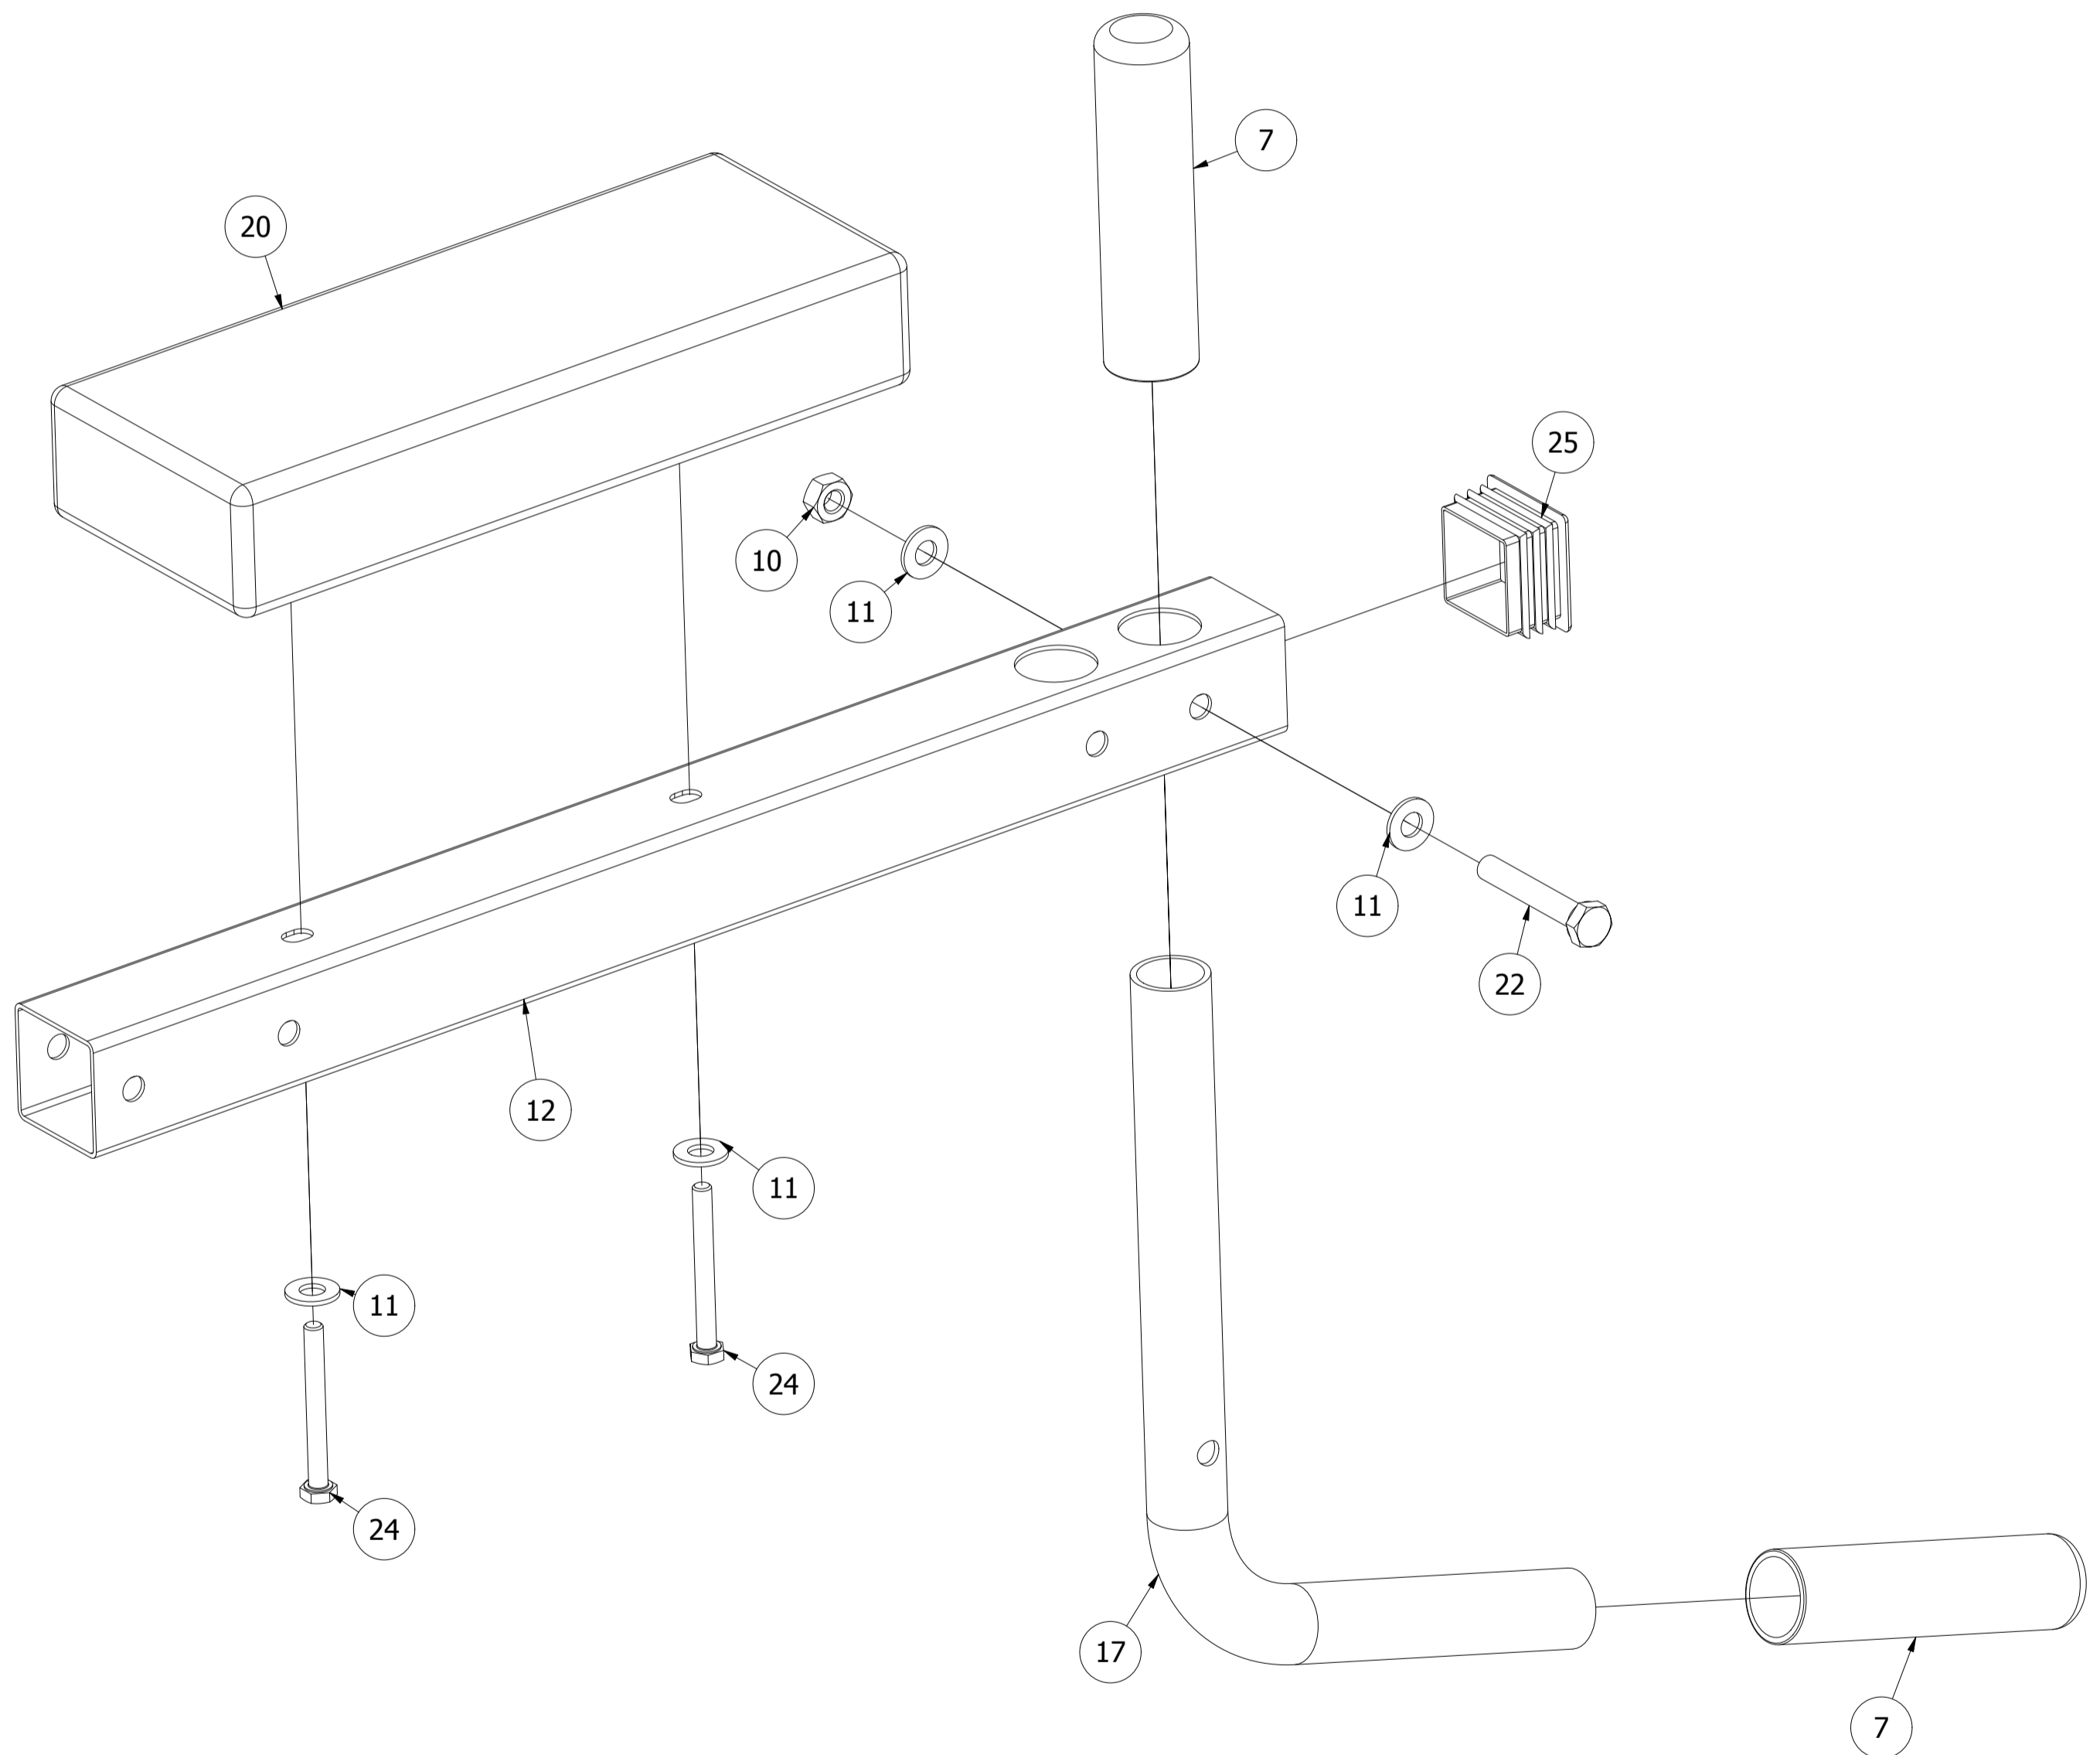

# Assembly

Montageanleitung / Montážní návod / Schemat montażu / Инструкция по монтажу / Instruction d'installation

Guma  
(Rubber)  
D25x114  
x4

Nakrętką  
(Nut)  
M8  
x2

Podkładka  
(Washer)  
D8  
x8

Śruba  
(Bolt)  
M8x50  
x2

Śruba HEX  
(HEX Bolt)  
M6x55  
x4

Zaślepka  
(End cap)  
40x40  
x2

# Assembly

Montageanleitung / Montážní návod / Schemat montażu / Инструкция по монтажу / Instruction d'installation

Nakrętka  
(Nut)  
M8  
x4

Podkładka  
(Washer)  
D8  
x10

Śruba  
(Bolt)  
M8x55  
x4

Śruba HEX  
(HEX Bolt)  
M6x40  
x2