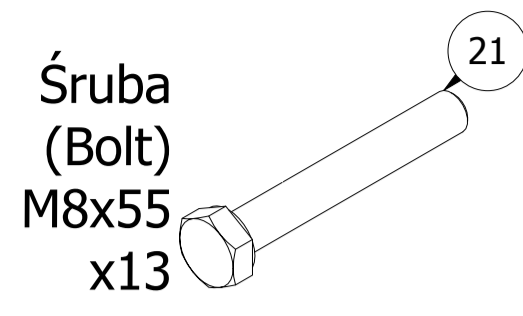

Assembly

Montageanleitung / Montážní návod / Schemat montażu / Инструкция по монтажу / Instruction d'installation