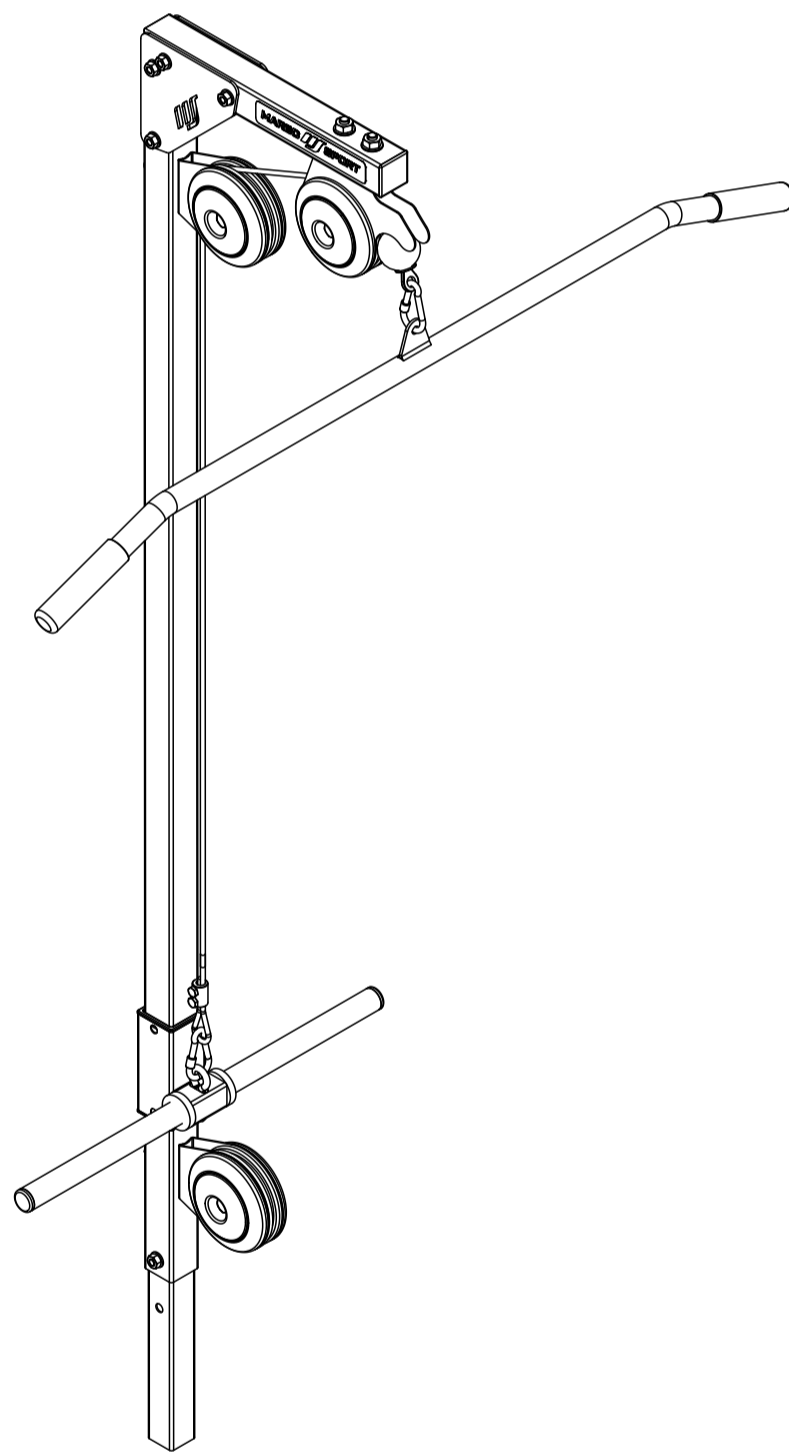

MARBO SPORT

**MAX
120 KG**

DE LATZUG FÜR HANTEL BANK

EN LAT ATTACHMENT

CZ HORNÍ A SPODNÍ KLADKA K LAVICI

RU СТОЙКА БЛОЧНАЯ ДЛЯ СКАМЕЙКИ

PL WYCIĄG GÓRNY I DOLNY DO ŁAWEK HOME

FR OPTION POUR BANC POULIE HAUTE ET BASSE

MH-W104 2.0

Nr. części (Part no.)	Ilość (Quantity)	Nazwa części	Opis (Details)	Part name
1	1	Uchwyt	MH-W104 2.0	Handle
2	1	Suwadło	MH-W104 2.0	Slider
3	2	Blacha	3x138x138	Plate
4	1	Blacha STD	1,5x167x278	Pulley Bracket
5	2	Blacha STD	1,5x110x278	Pulley Bracket
6	1	Guma	D44	Rubber
7	2	Guma	D40xD23x8	Rubber
8	2	Guma	D25x114	Rubber
9	3	Karabińczyk	7x70	Snap hook
10	1	Linka	1540 mm	Rope
11	1	Linka	1540 mm	Rope
12	1	Naklejka	27x158	Sticker
13	6	Nakrętka	M8	Nut
14	4	Nakrętka	M10	Nut
15	3	Nakrętka samokontrująca	M10	Safety nut
16	1	Hak	M8x60	Hook
17	11	Podkładka	D8	Washer
18	11	Podkładka	D10	Washer
19	1	Profil	40x40x1,5x340	Profile
20	1	Profil	40x40x1,5x1543	Profile
21	1	Profil	35x35x1,5x367-1	Frame connector
22	2	Przelotka	50x50	Reducer cap
23	3	Rolka	D110-1	Roll
24	1	Rura	D25x2x499	Tube
25	6	Rura	D16x1,5x6	Tube
26	1	Rura	D16x1,5x10	Tube
27	4	Śruba	M8x55	Bolt
28	1	Śruba	M8x50	Bolt
29	4	Śruba	M6x12	HEX Bolt
30	1	Śruba	HEX M10x65	HEX Bolt
31	3	Śruba	HEX M10x55	HEX Bolt
32	3	Śruba	HEX M10x40	HEX Bolt
33	6	Zaślepka	D110-1	Endcap
34	1	Zaślepka	40x40	End cap
35	2	Zaślepka	D25x2	End cap
36	2	Zacisk linki	M6x16x25	Cable clamp

Podkładka
(Washer)
D8
x8

Podkładka
(Washer)
D10
x2

Rura
(Tube)
D16x1,5x10
x1

Śruba
(Bolt)
M8x55
x4

Śruba
(HEX Bolt)
HEX M10x65
x1

Śruba
(HEX Bolt)
HEX M10x55
x1

Zaślepka
(End cap)
40x40
x1

Montageanleitung