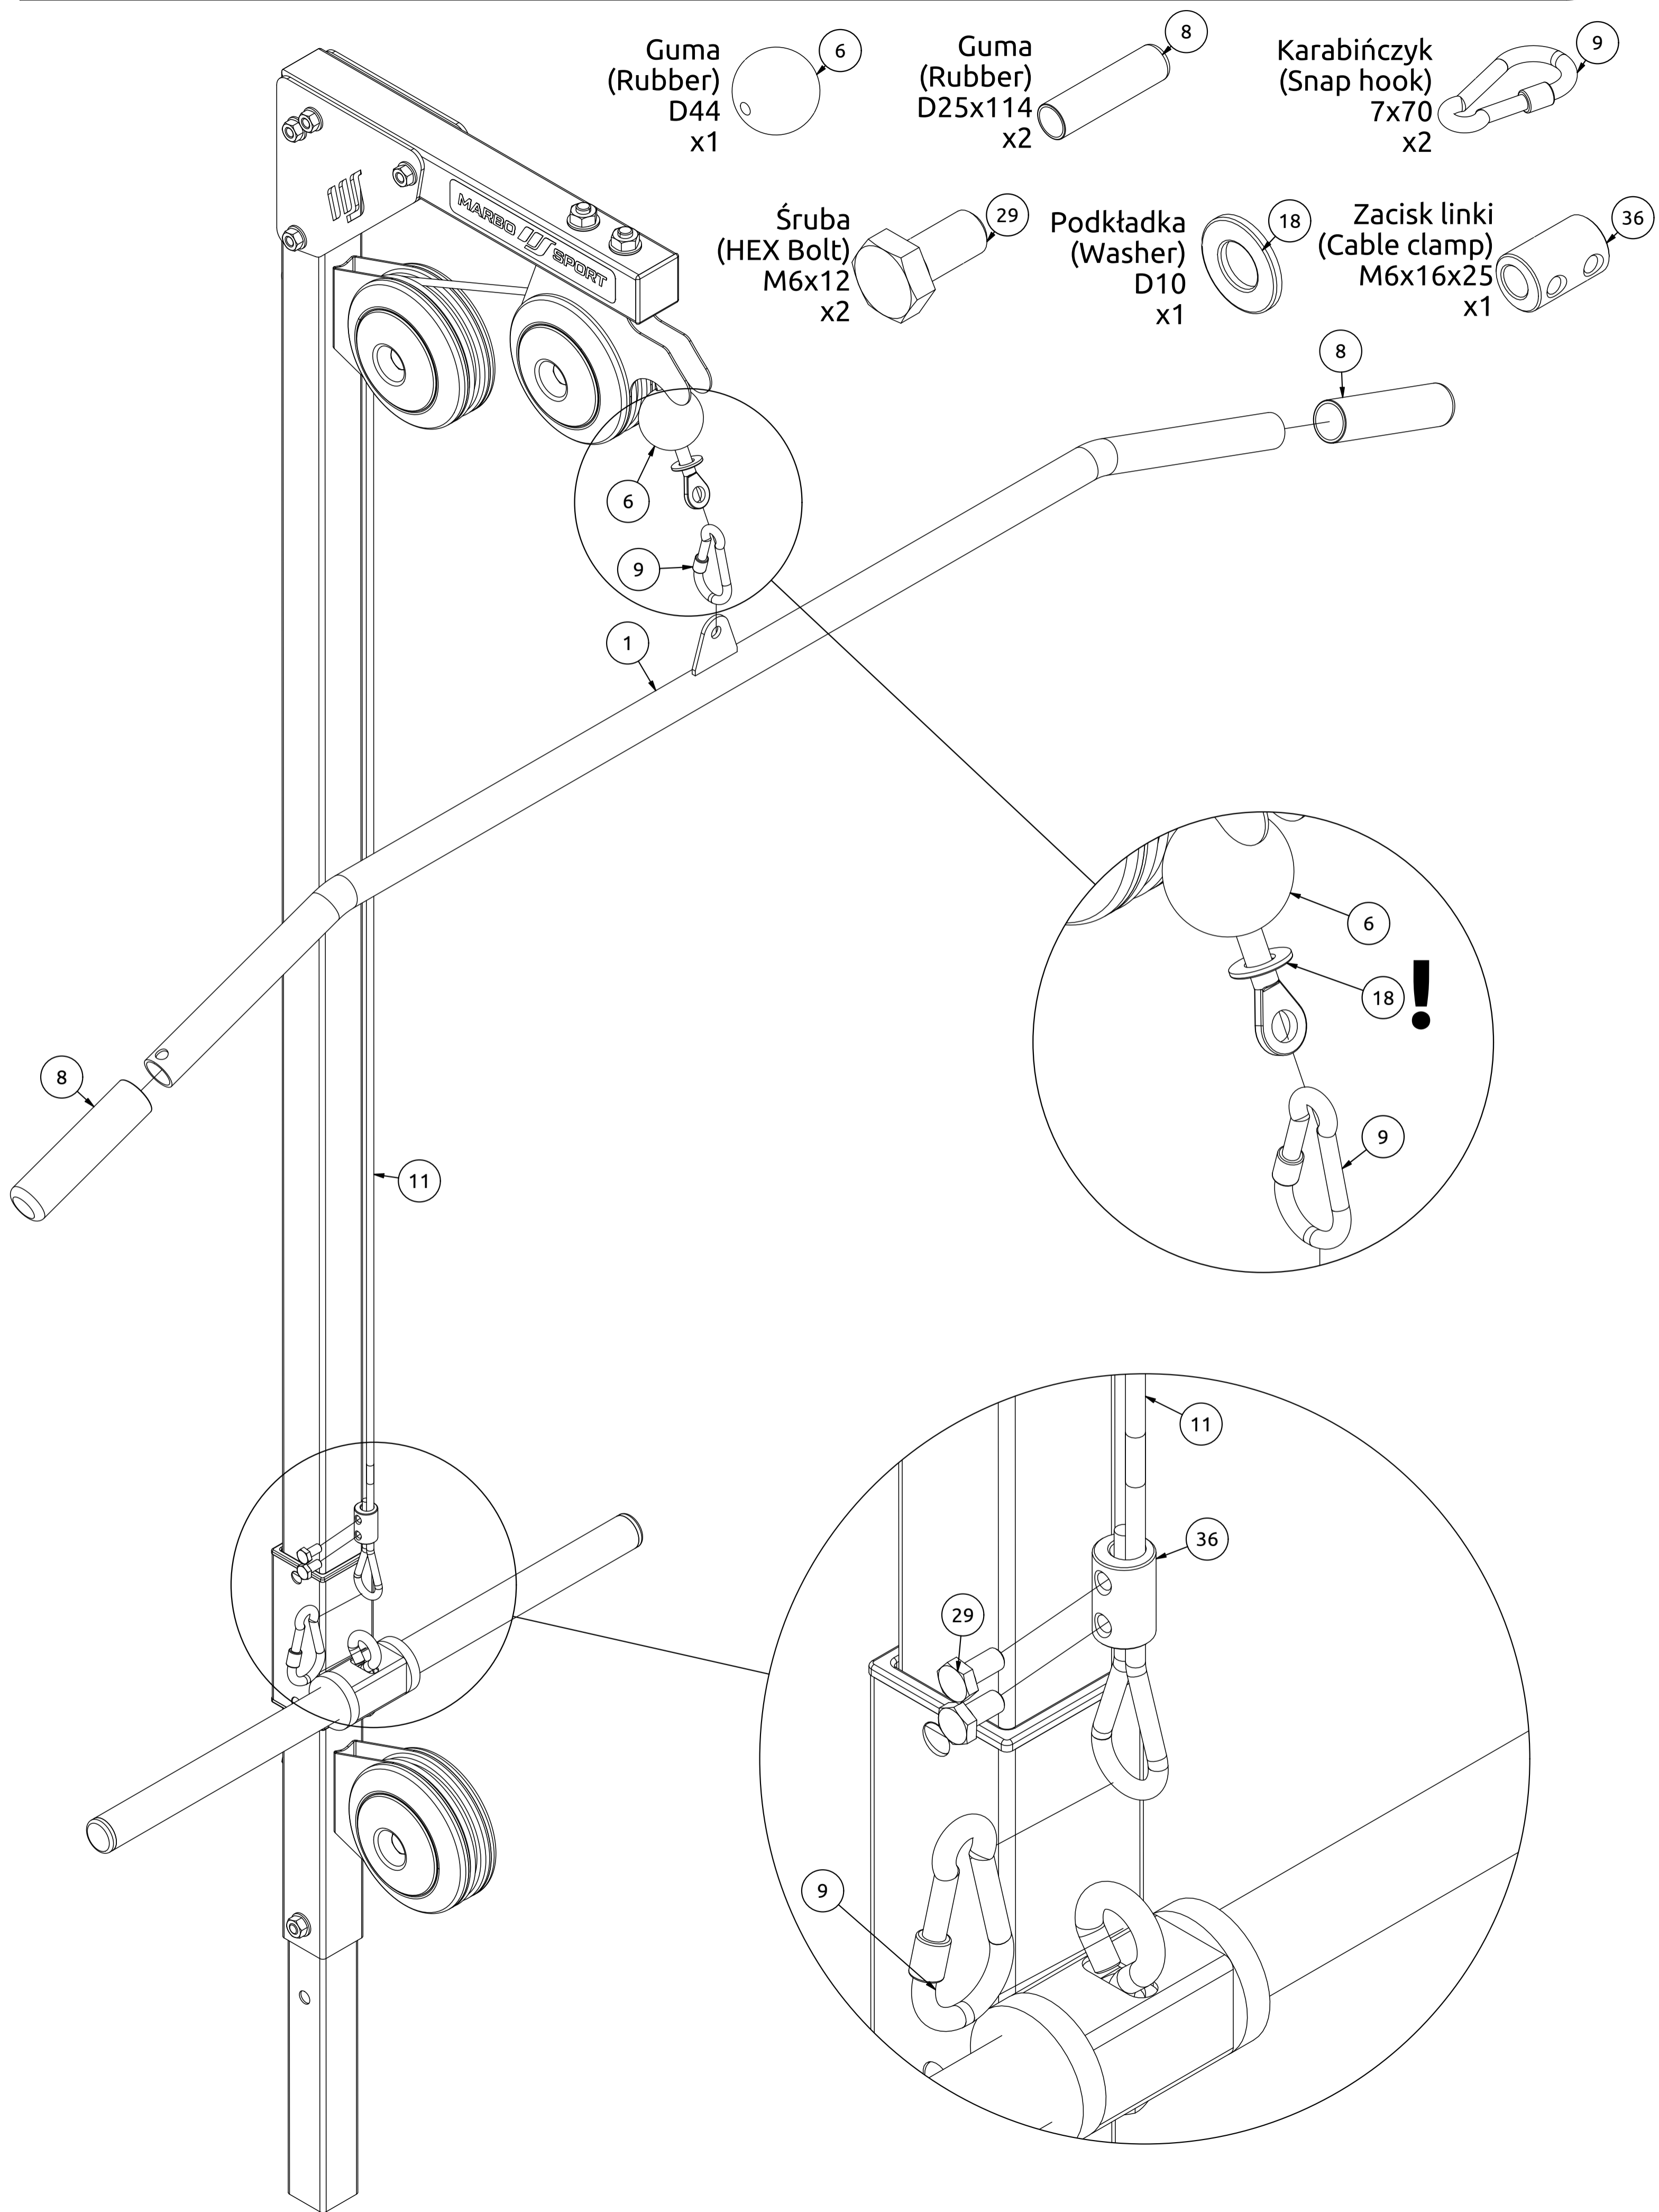

MH-W104 2.0

Nr. części (Part no.)	Ilość (Quantity)	Nazwa części	Opis (Details)	Part name
1	1	Uchwyt	MH-W104 2.0	Handle
2	1	Suwadło	MH-W104 2.0	Slider
3	2	Blacha	3x138x138	Plate
4	1	Blacha STD	1,5x167x278	Pulley Bracket
5	2	Blacha STD	1,5x110x278	Pulley Bracket
6	1	Guma	D44	Rubber
7	2	Guma	D40xD23x8	Rubber
8	2	Guma	D25x114	Rubber
9	3	Karabińczyk	7x70	Snap hook
10	1	Linka	1540 mm	Rope
11	1	Linka	1540 mm	Rope
12	1	Naklejka	27x158	Sticker
13	6	Nakrętka	M8	Nut
14	4	Nakrętka	M10	Nut
15	3	Nakrętka samokontrująca	M10	Safety nut
16	1	Hak	M8x60	Hook
17	11	Podkładka	D8	Washer
18	11	Podkładka	D10	Washer
19	1	Profil	40x40x1,5x340	Profile
20	1	Profil	40x40x1,5x1543	Profile
21	1	Profil	35x35x1,5x367-1	Frame connector
22	2	Przelotka	50x50	Reducer cap
23	3	Rolka	D110-1	Roll
24	1	Rura	D25x2x499	Tube
25	6	Rura	D16x1,5x6	Tube
26	1	Rura	D16x1,5x10	Tube
27	4	Śruba	M8x55	Bolt
28	1	Śruba	M8x50	Bolt
29	4	Śruba	M6x12	HEX Bolt
30	1	Śruba	HEX M10x65	HEX Bolt
31	3	Śruba	HEX M10x55	HEX Bolt
32	3	Śruba	HEX M10x40	HEX Bolt
33	6	Zaślepka	D110-1	Endcap
34	1	Zaślepka	40x40	End cap
35	2	Zaślepka	D25x2	End cap
36	2	Zacisk linki	M6x16x25	Cable clamp

Podkładka
(Washer)
D8
x8

Podkładka
(Washer)
D10
x2

Rura
(Tube)
D16x1,5x10
x1

Śruba
(Bolt)
M8x55
x4

Śruba
(HEX Bolt)
HEX M10x65
x1

Śruba
(HEX Bolt)
HEX M10x55
x1

Zaślepka
(End cap)
40x40
x1

Montageanleitung

Nakretka
samokontrująca
(Safety nut)
M10
x2

Podkładka
(Washer)
D10
x4

Rura
(Tube)
D16x1,5x6
x4

Rolka
(Roll)
D110-1
x2

Śruba
(HEX Bolt)
HEX M10x40
x2

Zaślepka
(Endcap)
D110-1
x4

Montageanleitung

Assembly / Montageanleitung / Montážní návod / Schemat montażu / Инструкция по монтажу /
Instruction d'installation

Montageanleitung

Assembly / Montageanleitung / Montážní návod / Schemat montażu / Инструкция по монтажу /
Instruction d'installation

Karabińczyk
(Snap hook)
7x70
x1

Śruba
(HEX Bolt)
M6x12
x2

Zacisk linki
(Cable clamp)
M6x16x25
x1