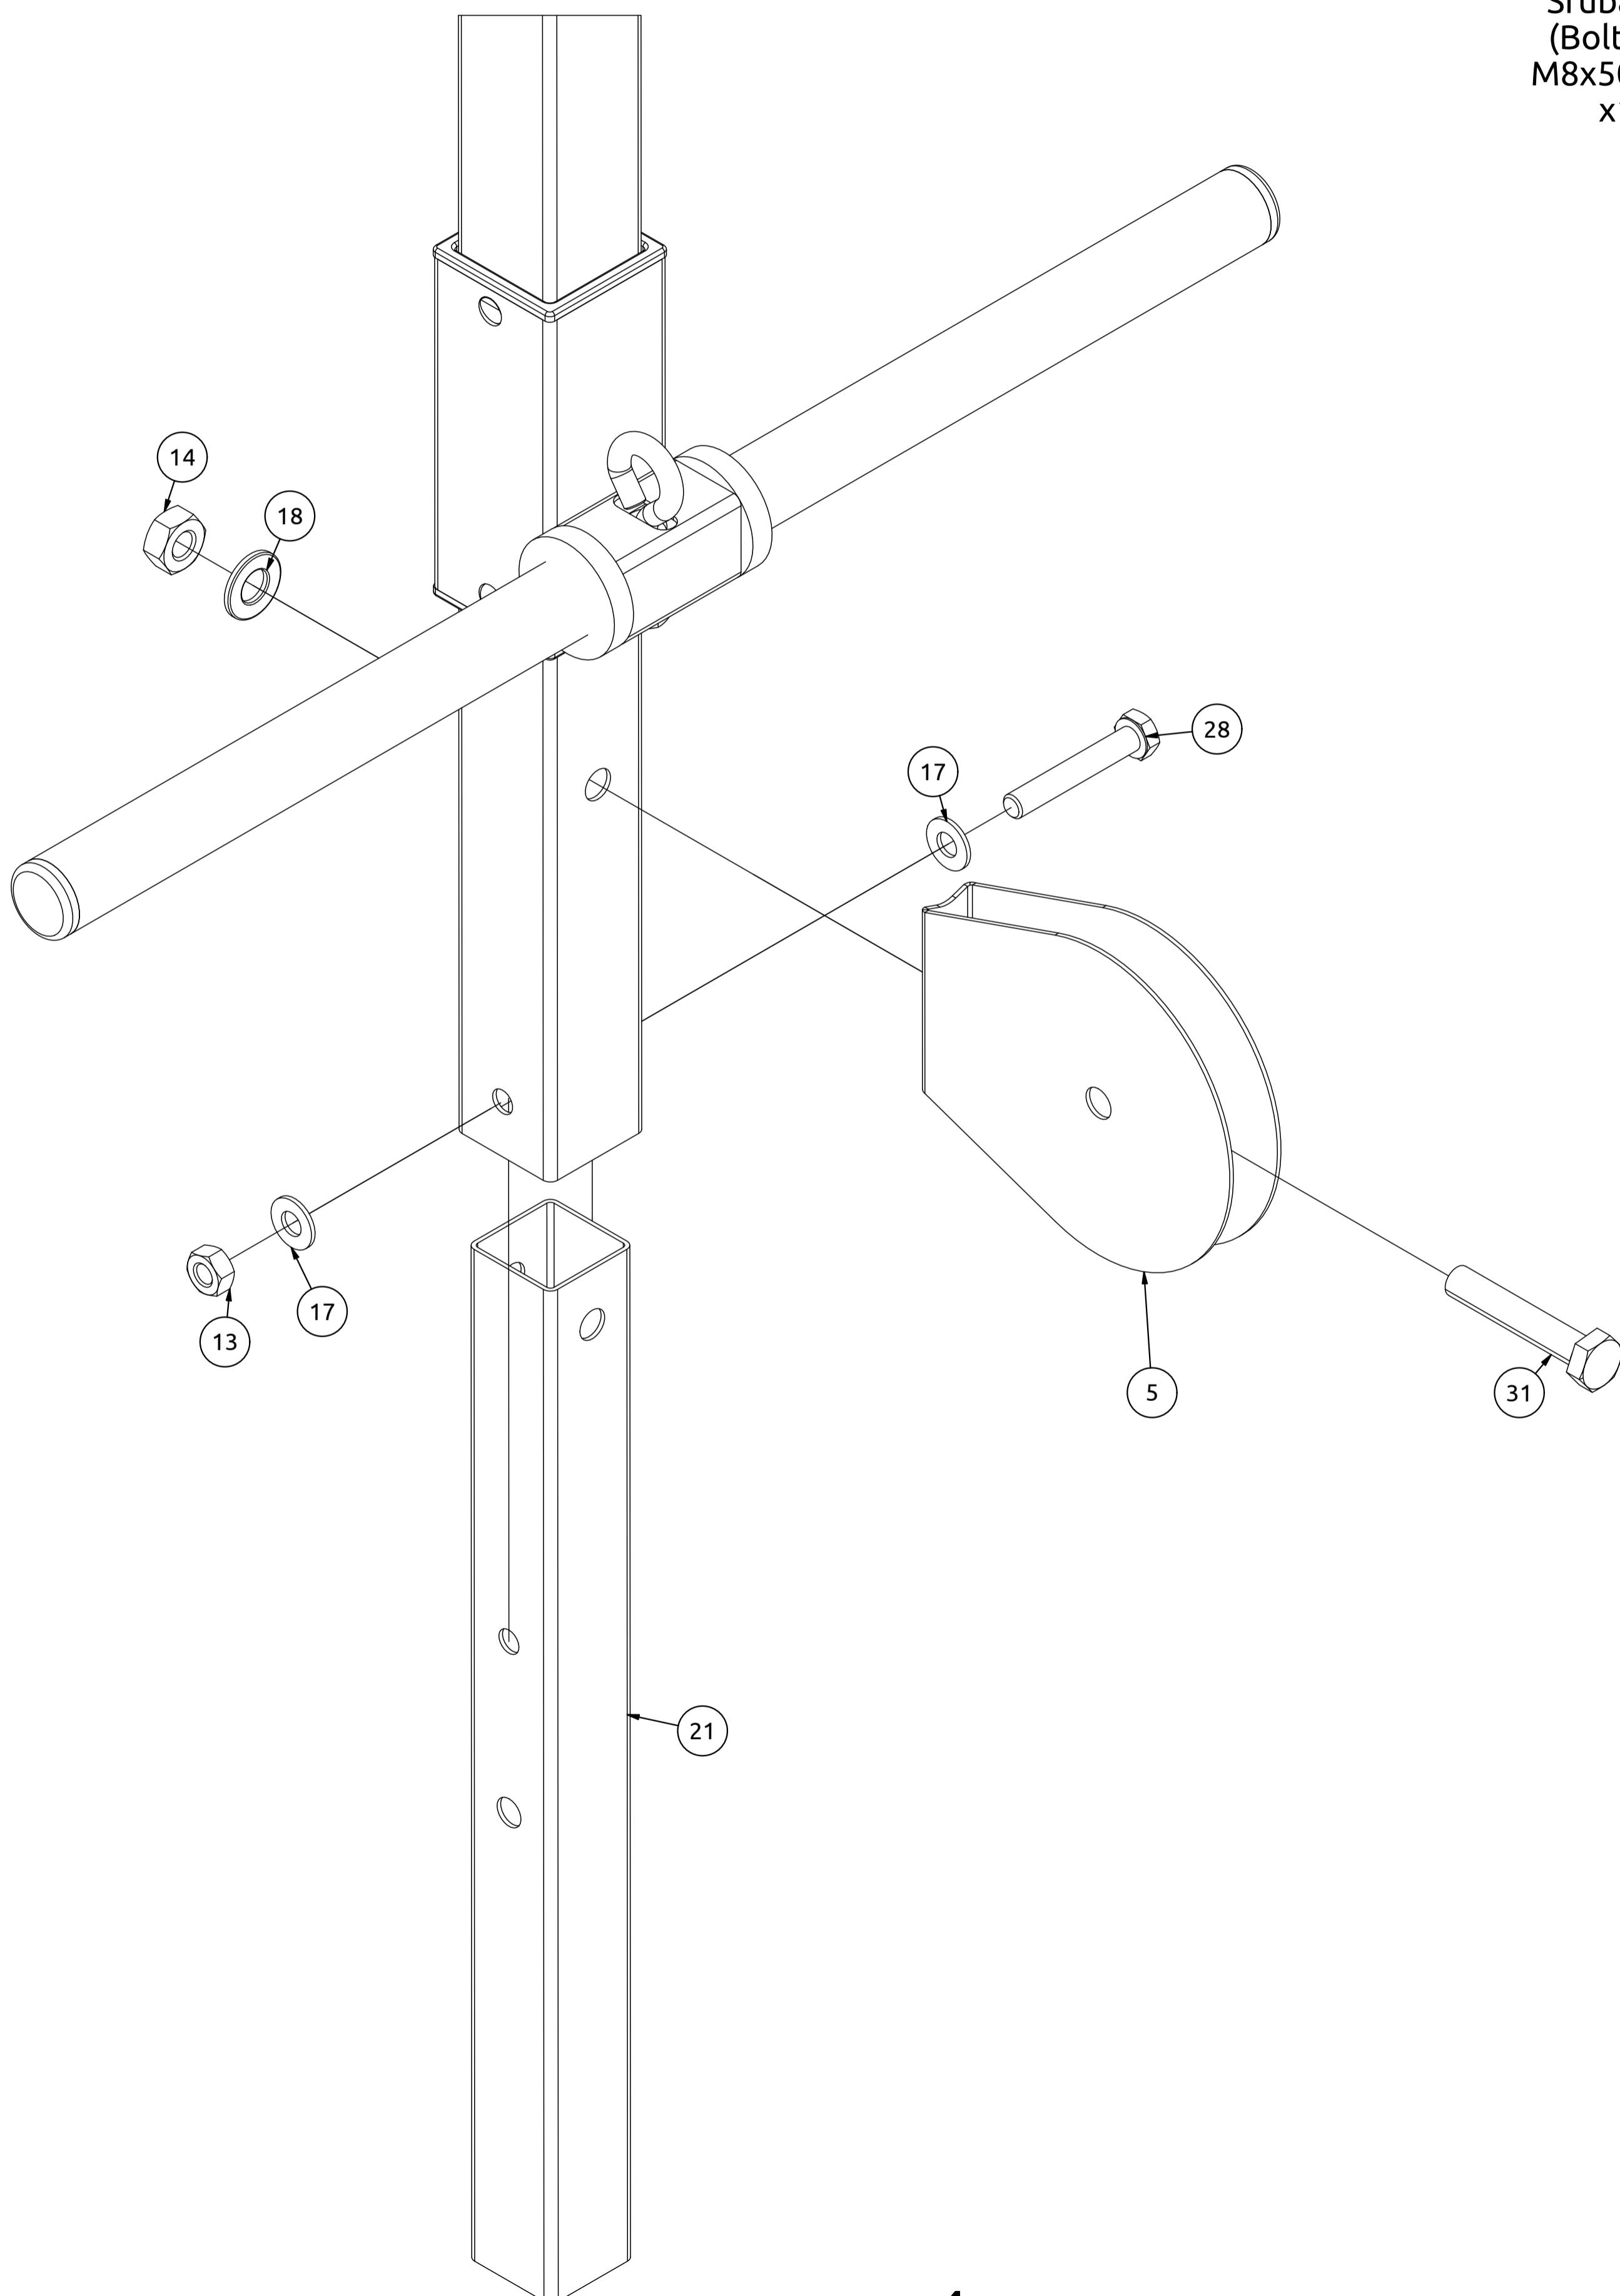

MARBO SPORT

**MAX
120 KG**

DE LATZUG FÜR HANTEL BANK

EN LAT ATTACHMENT

CZ HORNÍ A SPODNÍ KLADKA K LAVICI

RU СТОЙКА БЛОЧНАЯ ДЛЯ СКАМЕЙКИ

PL WYCIĄG GÓRNY I DOLNY DO ŁAWEK HOME

FR OPTION POUR BANC POULIE HAUTE ET BASSE

MH-W104 2.0

Nr. części (Part no.)	Ilość (Quantity)	Nazwa części	Opis (Details)	Part name
1	1	Uchwyt	MH-W104 2.0	Handle
2	1	Suwadło	MH-W104 2.0	Slider
3	2	Blacha	3x138x138	Plate
4	1	Blacha STD	1,5x167x278	Pulley Bracket
5	2	Blacha STD	1,5x110x278	Pulley Bracket
6	1	Guma	D44	Rubber
7	2	Guma	D40xD23x8	Rubber
8	2	Guma	D25x114	Rubber
9	3	Karabińczyk	7x70	Snap hook
10	1	Linka	1540 mm	Rope
11	1	Linka	1540 mm	Rope
12	1	Naklejka	27x158	Sticker
13	6	Nakrętka	M8	Nut
14	4	Nakrętka	M10	Nut
15	3	Nakrętka samokontrująca	M10	Safety nut
16	1	Hak	M8x60	Hook
17	11	Podkładka	D8	Washer
18	11	Podkładka	D10	Washer
19	1	Profil	40x40x1,5x340	Profile
20	1	Profil	40x40x1,5x1543	Profile
21	1	Profil	35x35x1,5x367-1	Frame connector
22	2	Przelotka	50x50	Reducer cap
23	3	Rolka	D110-1	Roll
24	1	Rura	D25x2x499	Tube
25	6	Rura	D16x1,5x6	Tube
26	1	Rura	D16x1,5x10	Tube
27	4	Śruba	M8x55	Bolt
28	1	Śruba	M8x50	Bolt
29	4	Śruba	M6x12	HEX Bolt
30	1	Śruba	HEX M10x65	HEX Bolt
31	3	Śruba	HEX M10x55	HEX Bolt
32	3	Śruba	HEX M10x40	HEX Bolt
33	6	Zaślepka	D110-1	Endcap
34	1	Zaślepka	40x40	End cap
35	2	Zaślepka	D25x2	End cap
36	2	Zacisk linki	M6x16x25	Cable clamp

Montageanleitung

Assembly / Montageanleitung / Montážní návod / Schemat montażu / Инструкция по монтажу /
Instruction d'installation

Nakrętka
(Nut)
M10
x1

Podkładka
(Washer)
D10
x1

Śruba
(HEX Bolt)
HEX M10x55
x1

Podkładka
(Washer)
D8
x8

Podkładka
(Washer)
D10
x2

Rura
(Tube)
D16x1,5x10
x1

Śruba
(Bolt)
M8x55
x4

Śruba
(HEX Bolt)
HEX M10x65
x1

Śruba
(HEX Bolt)
HEX M10x55
x1

Zaślepka
(End cap)
40x40
x1

Montageanleitung