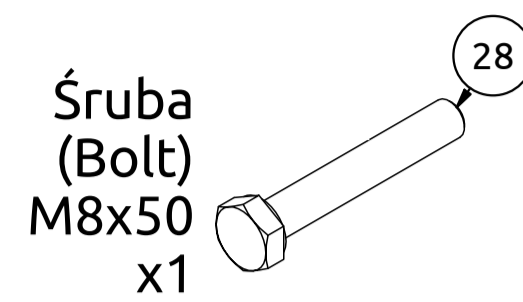

Montageanleitung

Assembly / Montageanleitung / Montážní návod / Schemat montażu / Инструкция по монтажу /
Instruction d'installation