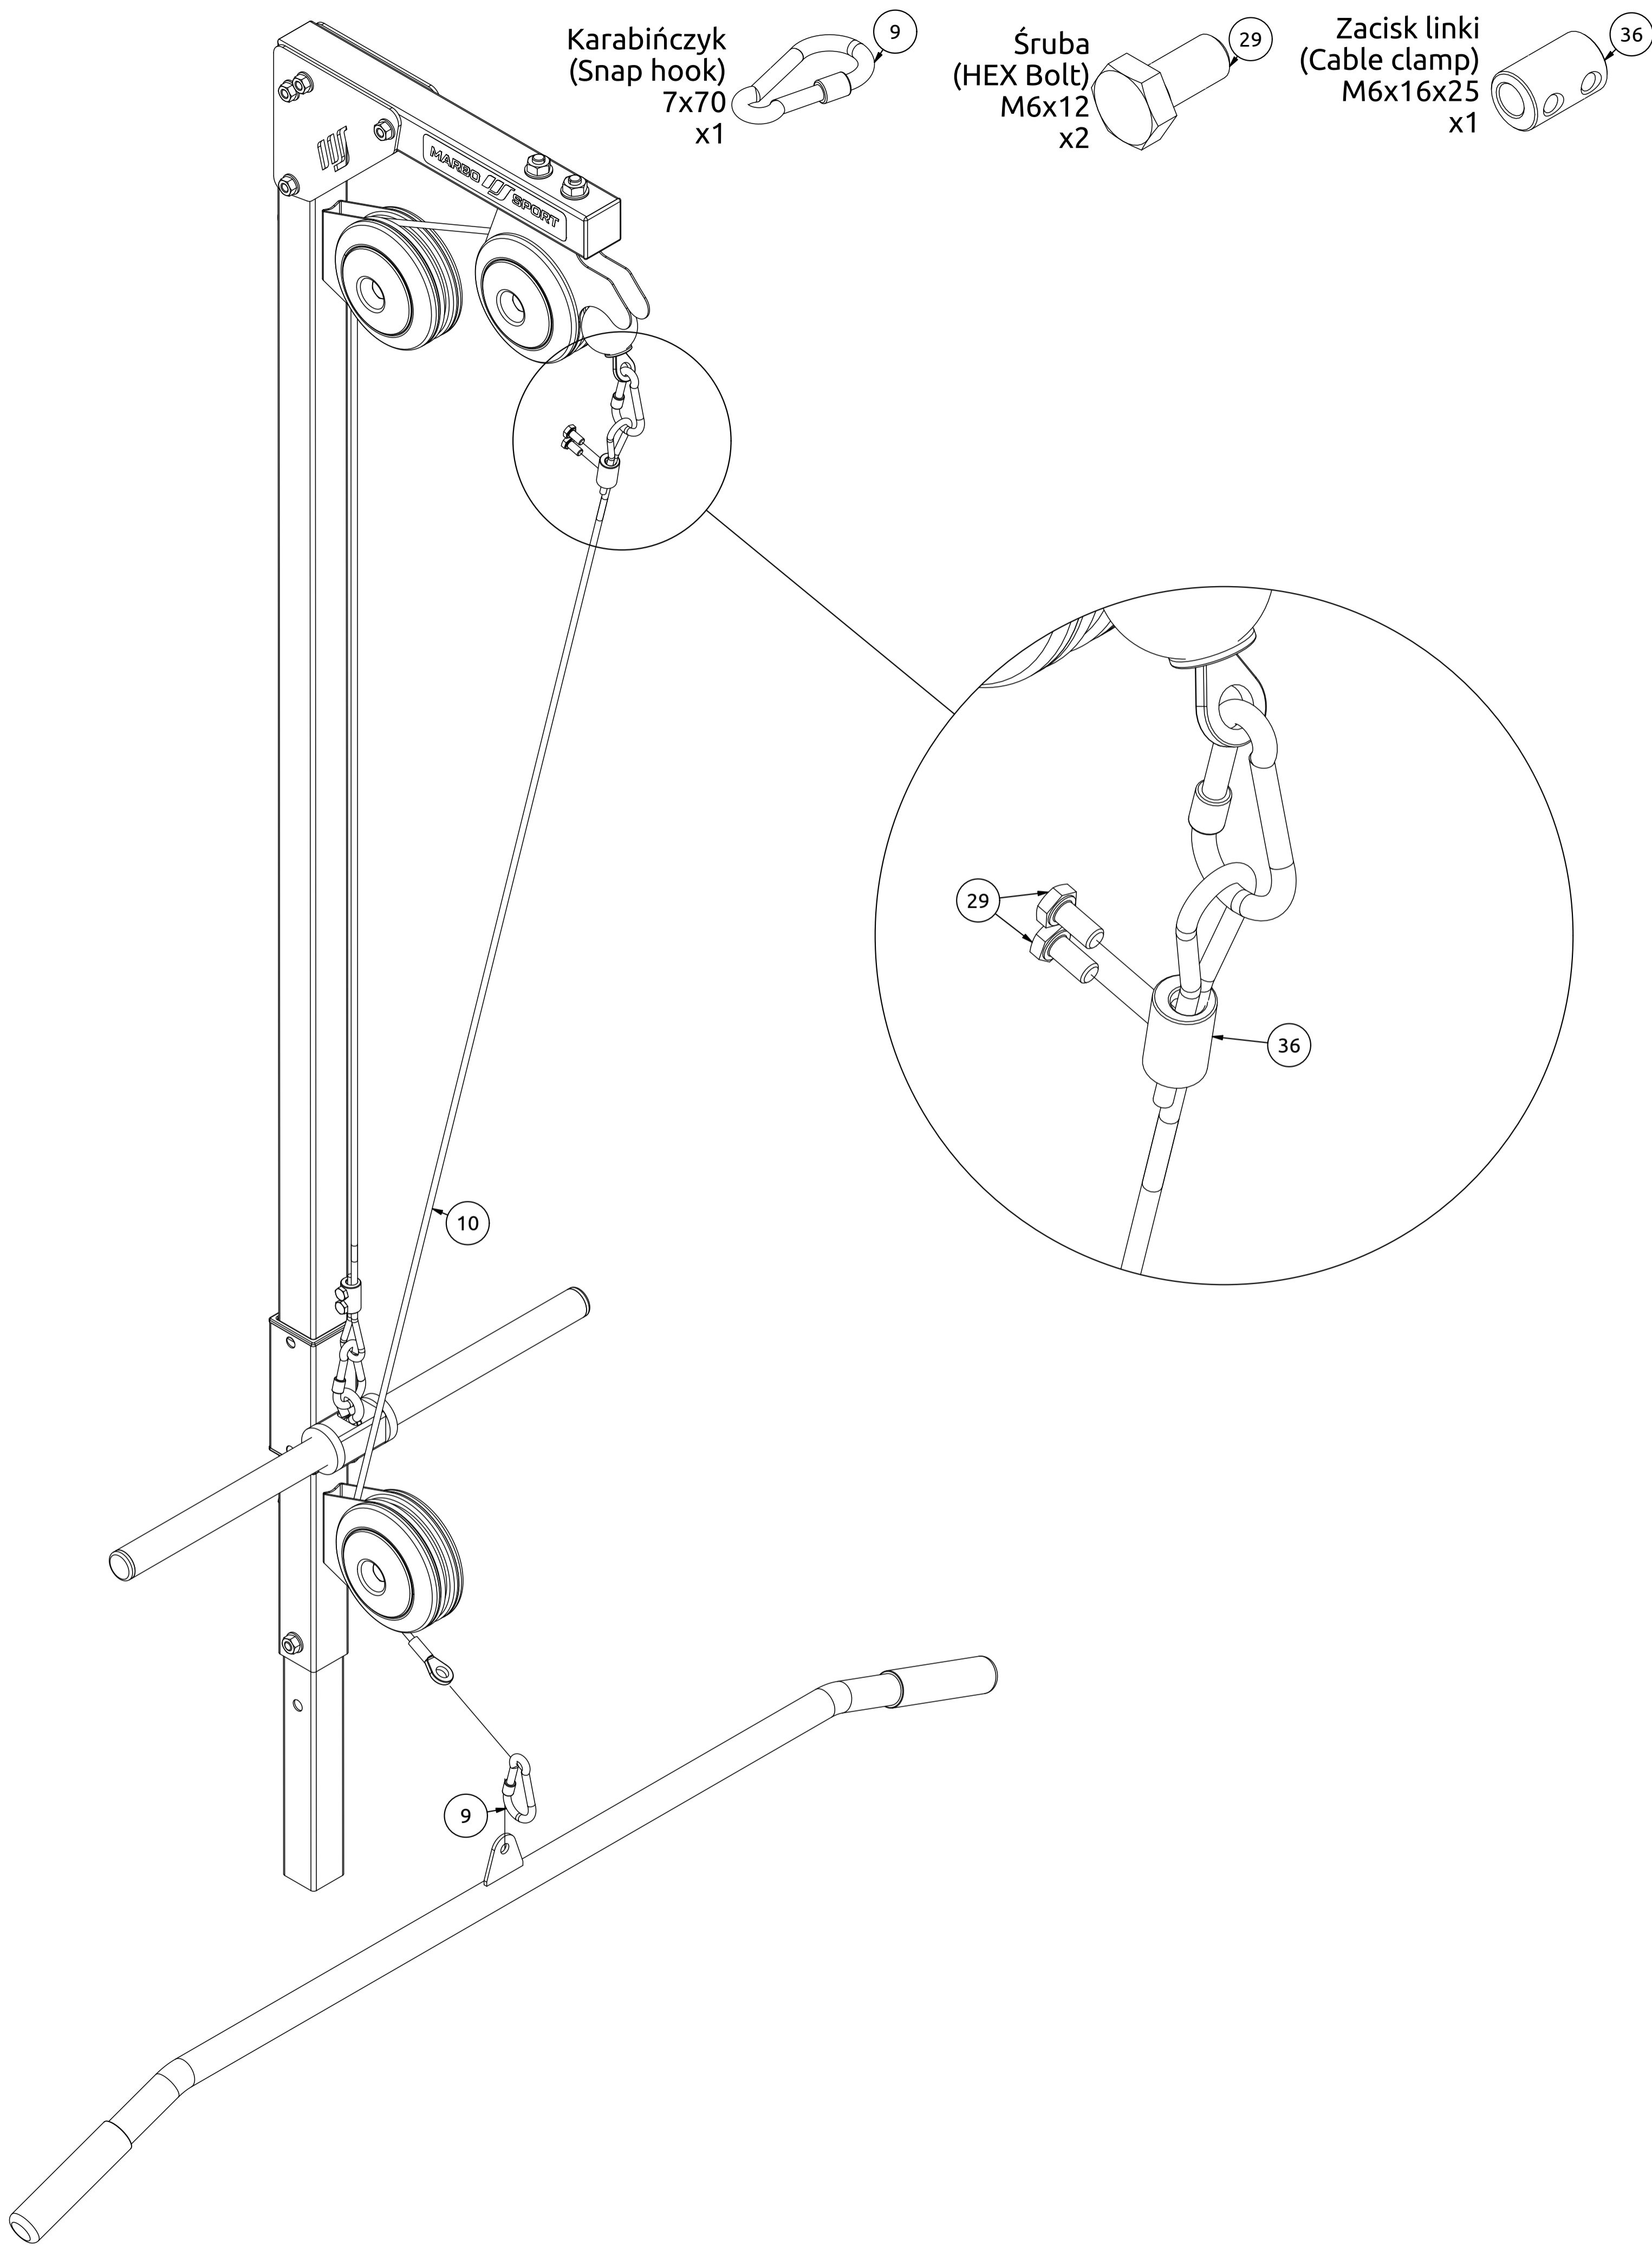

Montageanleitung

Assembly / Montageanleitung / Montážní návod / Schemat montażu / Инструкция по монтажу /
Instruction d'installation

Karabińczyk
(Snap hook)
7x70
x1

Śruba
(HEX Bolt)
M6x12
x2

Zacisk linki
(Cable clamp)
M6x16x25
x1