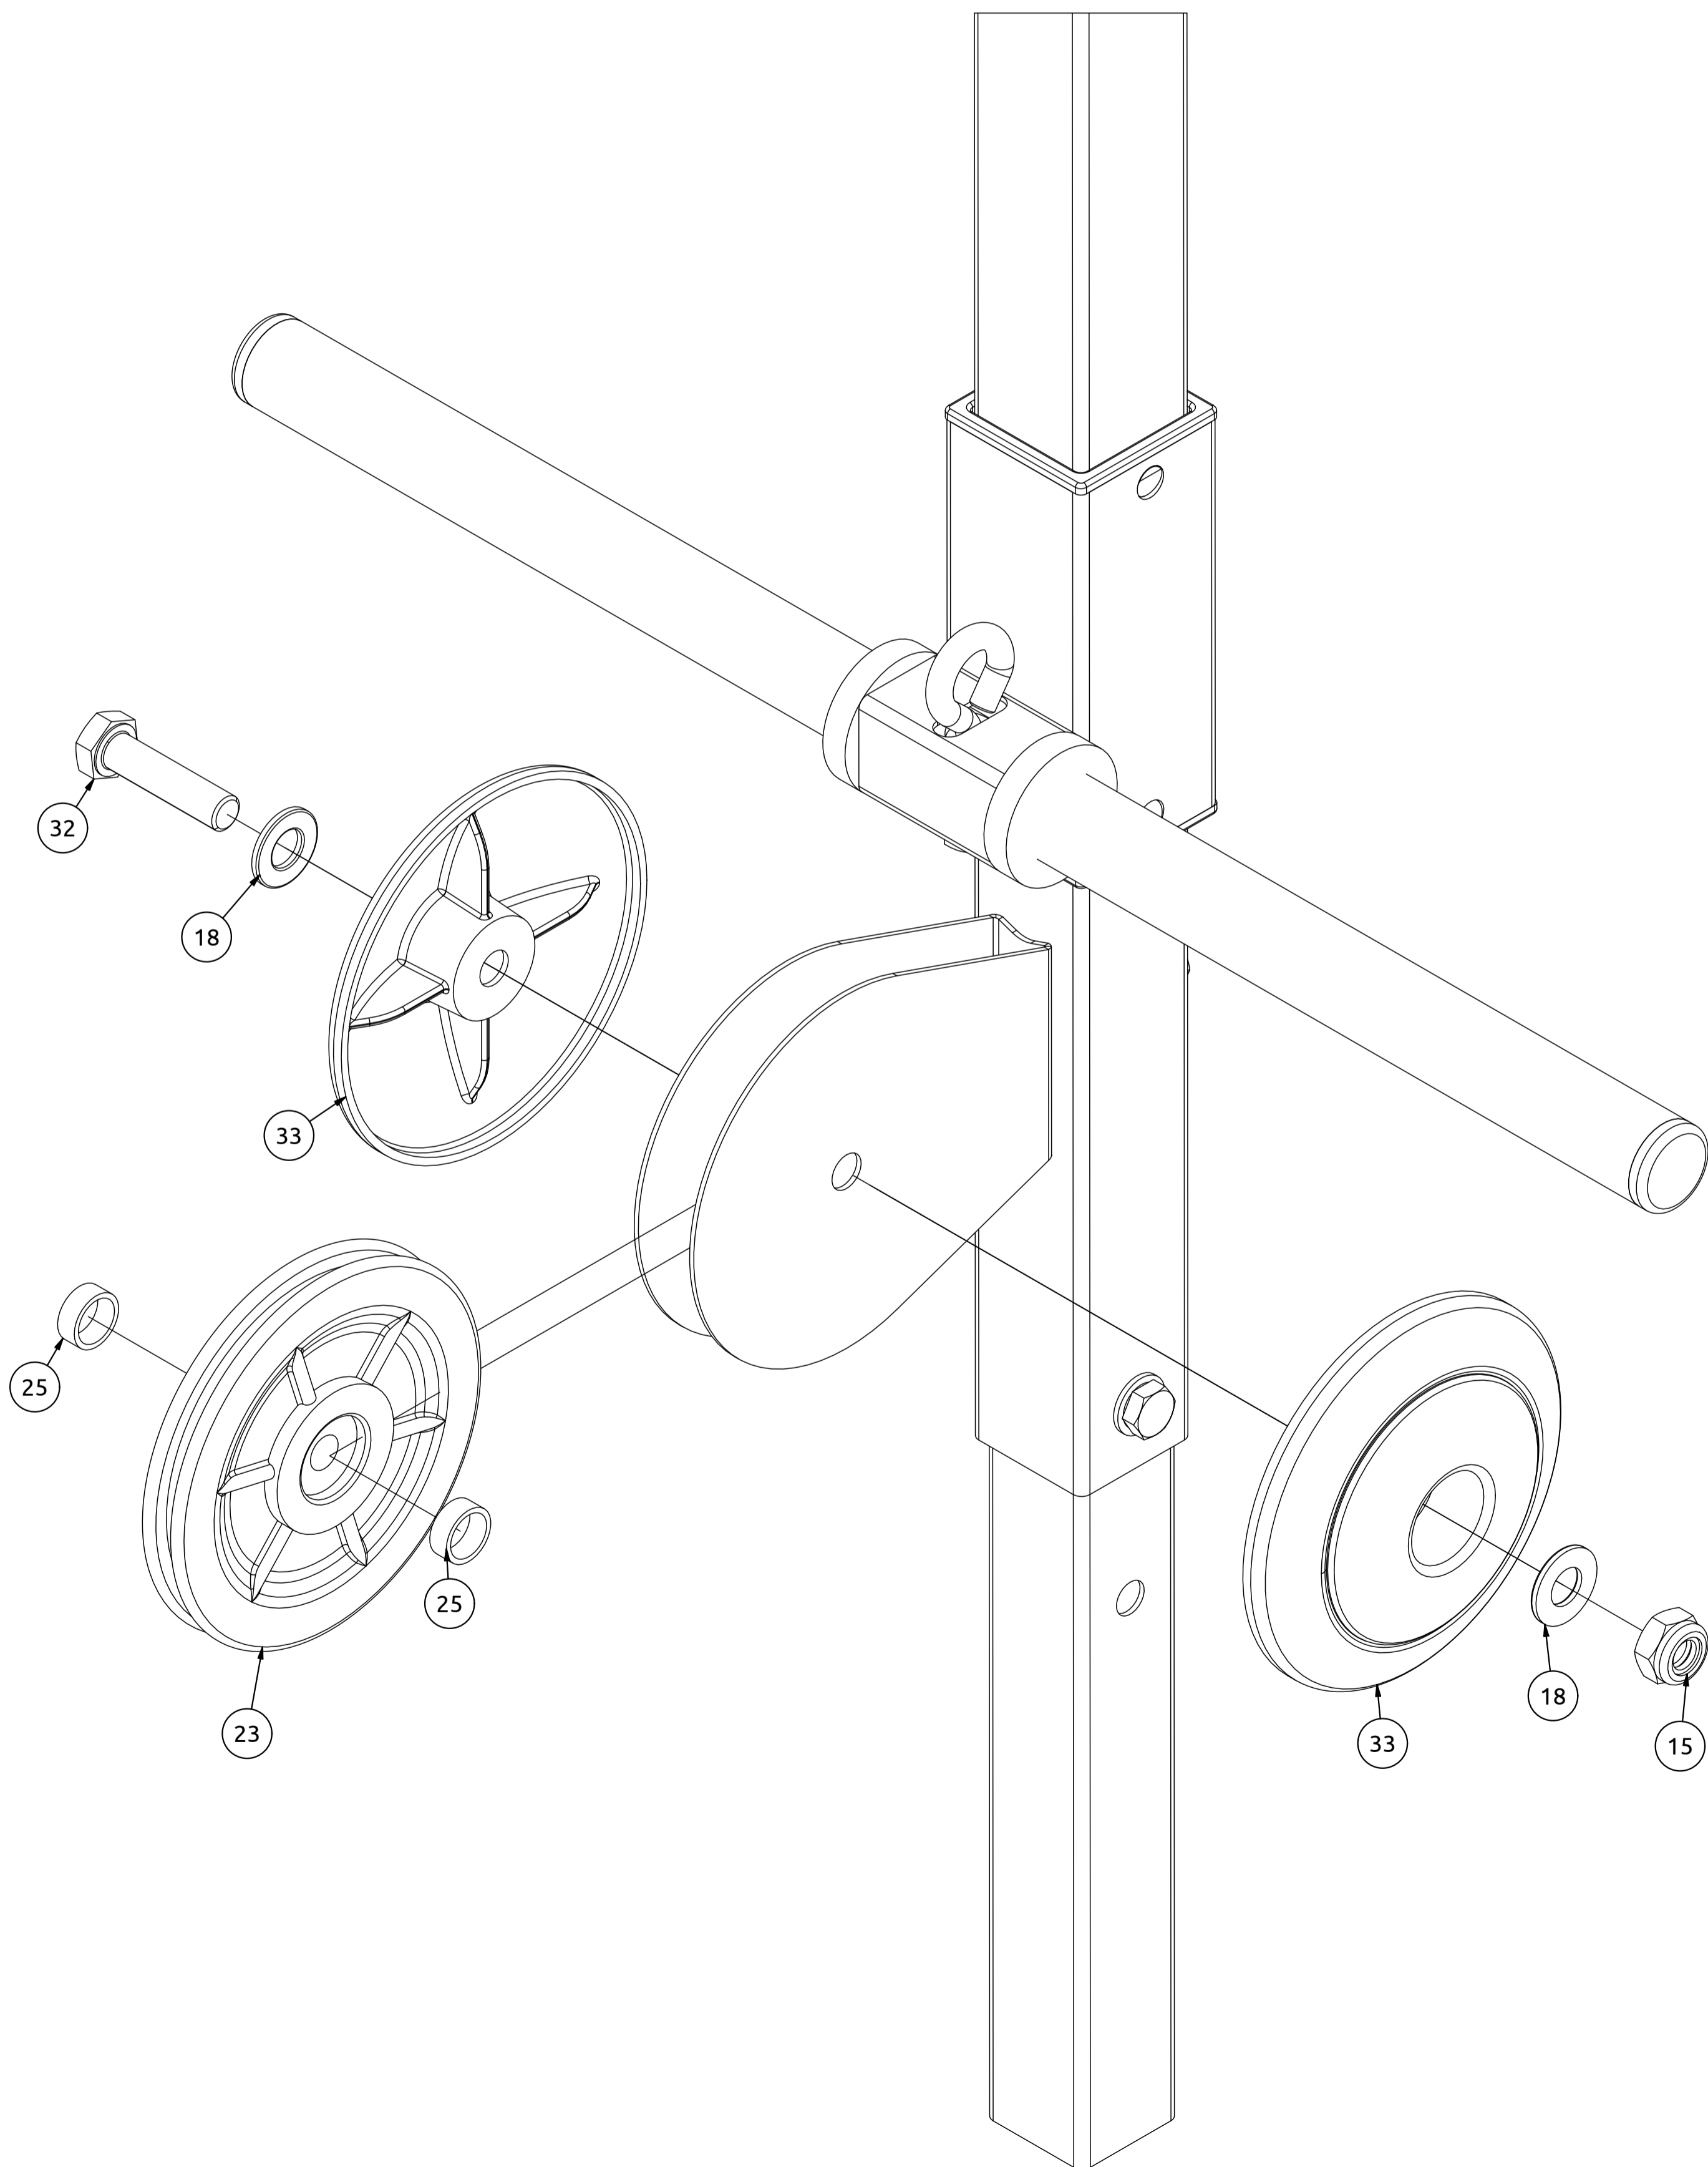

MH-W104 2.0

Nr. części (Part no.)	Ilość (Quantity)	Nazwa części	Opis (Details)	Part name
1	1	Uchwyt	MH-W104 2.0	Handle
2	1	Suwadło	MH-W104 2.0	Slider
3	2	Blacha	3x138x138	Plate
4	1	Blacha STD	1,5x167x278	Pulley Bracket
5	2	Blacha STD	1,5x110x278	Pulley Bracket
6	1	Guma	D44	Rubber
7	2	Guma	D40xD23x8	Rubber
8	2	Guma	D25x114	Rubber
9	3	Karabińczyk	7x70	Snap hook
10	1	Linka	1540 mm	Rope
11	1	Linka	1540 mm	Rope
12	1	Naklejka	27x158	Sticker
13	6	Nakrętka	M8	Nut
14	4	Nakrętka	M10	Nut
15	3	Nakrętka samokontrująca	M10	Safety nut
16	1	Hak	M8x60	Hook
17	11	Podkładka	D8	Washer
18	11	Podkładka	D10	Washer
19	1	Profil	40x40x1,5x340	Profile
20	1	Profil	40x40x1,5x1543	Profile
21	1	Profil	35x35x1,5x367-1	Frame connector
22	2	Przelotka	50x50	Reducer cap
23	3	Rolka	D110-1	Roll
24	1	Rura	D25x2x499	Tube
25	6	Rura	D16x1,5x6	Tube
26	1	Rura	D16x1,5x10	Tube
27	4	Śruba	M8x55	Bolt
28	1	Śruba	M8x50	Bolt
29	4	Śruba	M6x12	HEX Bolt
30	1	Śruba	HEX M10x65	HEX Bolt
31	3	Śruba	HEX M10x55	HEX Bolt
32	3	Śruba	HEX M10x40	HEX Bolt
33	6	Zaślepka	D110-1	Endcap
34	1	Zaślepka	40x40	End cap
35	2	Zaślepka	D25x2	End cap
36	2	Zacisk linki	M6x16x25	Cable clamp

Podkładka
(Washer)
D8
x8

Podkładka
(Washer)
D10
x2

Rura
(Tube)
D16x1,5x10
x1

Śruba
(Bolt)
M8x55
x4

Śruba
(HEX Bolt)
HEX M10x65
x1

Śruba
(HEX Bolt)
HEX M10x55
x1

Zaślepka
(End cap)
40x40
x1

Montageanleitung

Assembly / Montageanleitung / Montážní návod / Schemat montażu / Инструкция по монтажу /
Instruction d'installation

Nakretka
samokontrująca
(Safety nut)
M10
x1

Podkładka
(Washer)
D10
x2

Rura
(Tube)
D16x1,5x6
x2

Rolka
(Roll)
D110-1
x1

Śruba
(HEX Bolt)
HEX M10x40
x1

Zaślepka
(Endcap)
D110-1
x2

Montageanleitung

Assembly / Montageanleitung / Montážní návod / Schemat montażu / Инструкция по монтажу /
Instruction d'installation