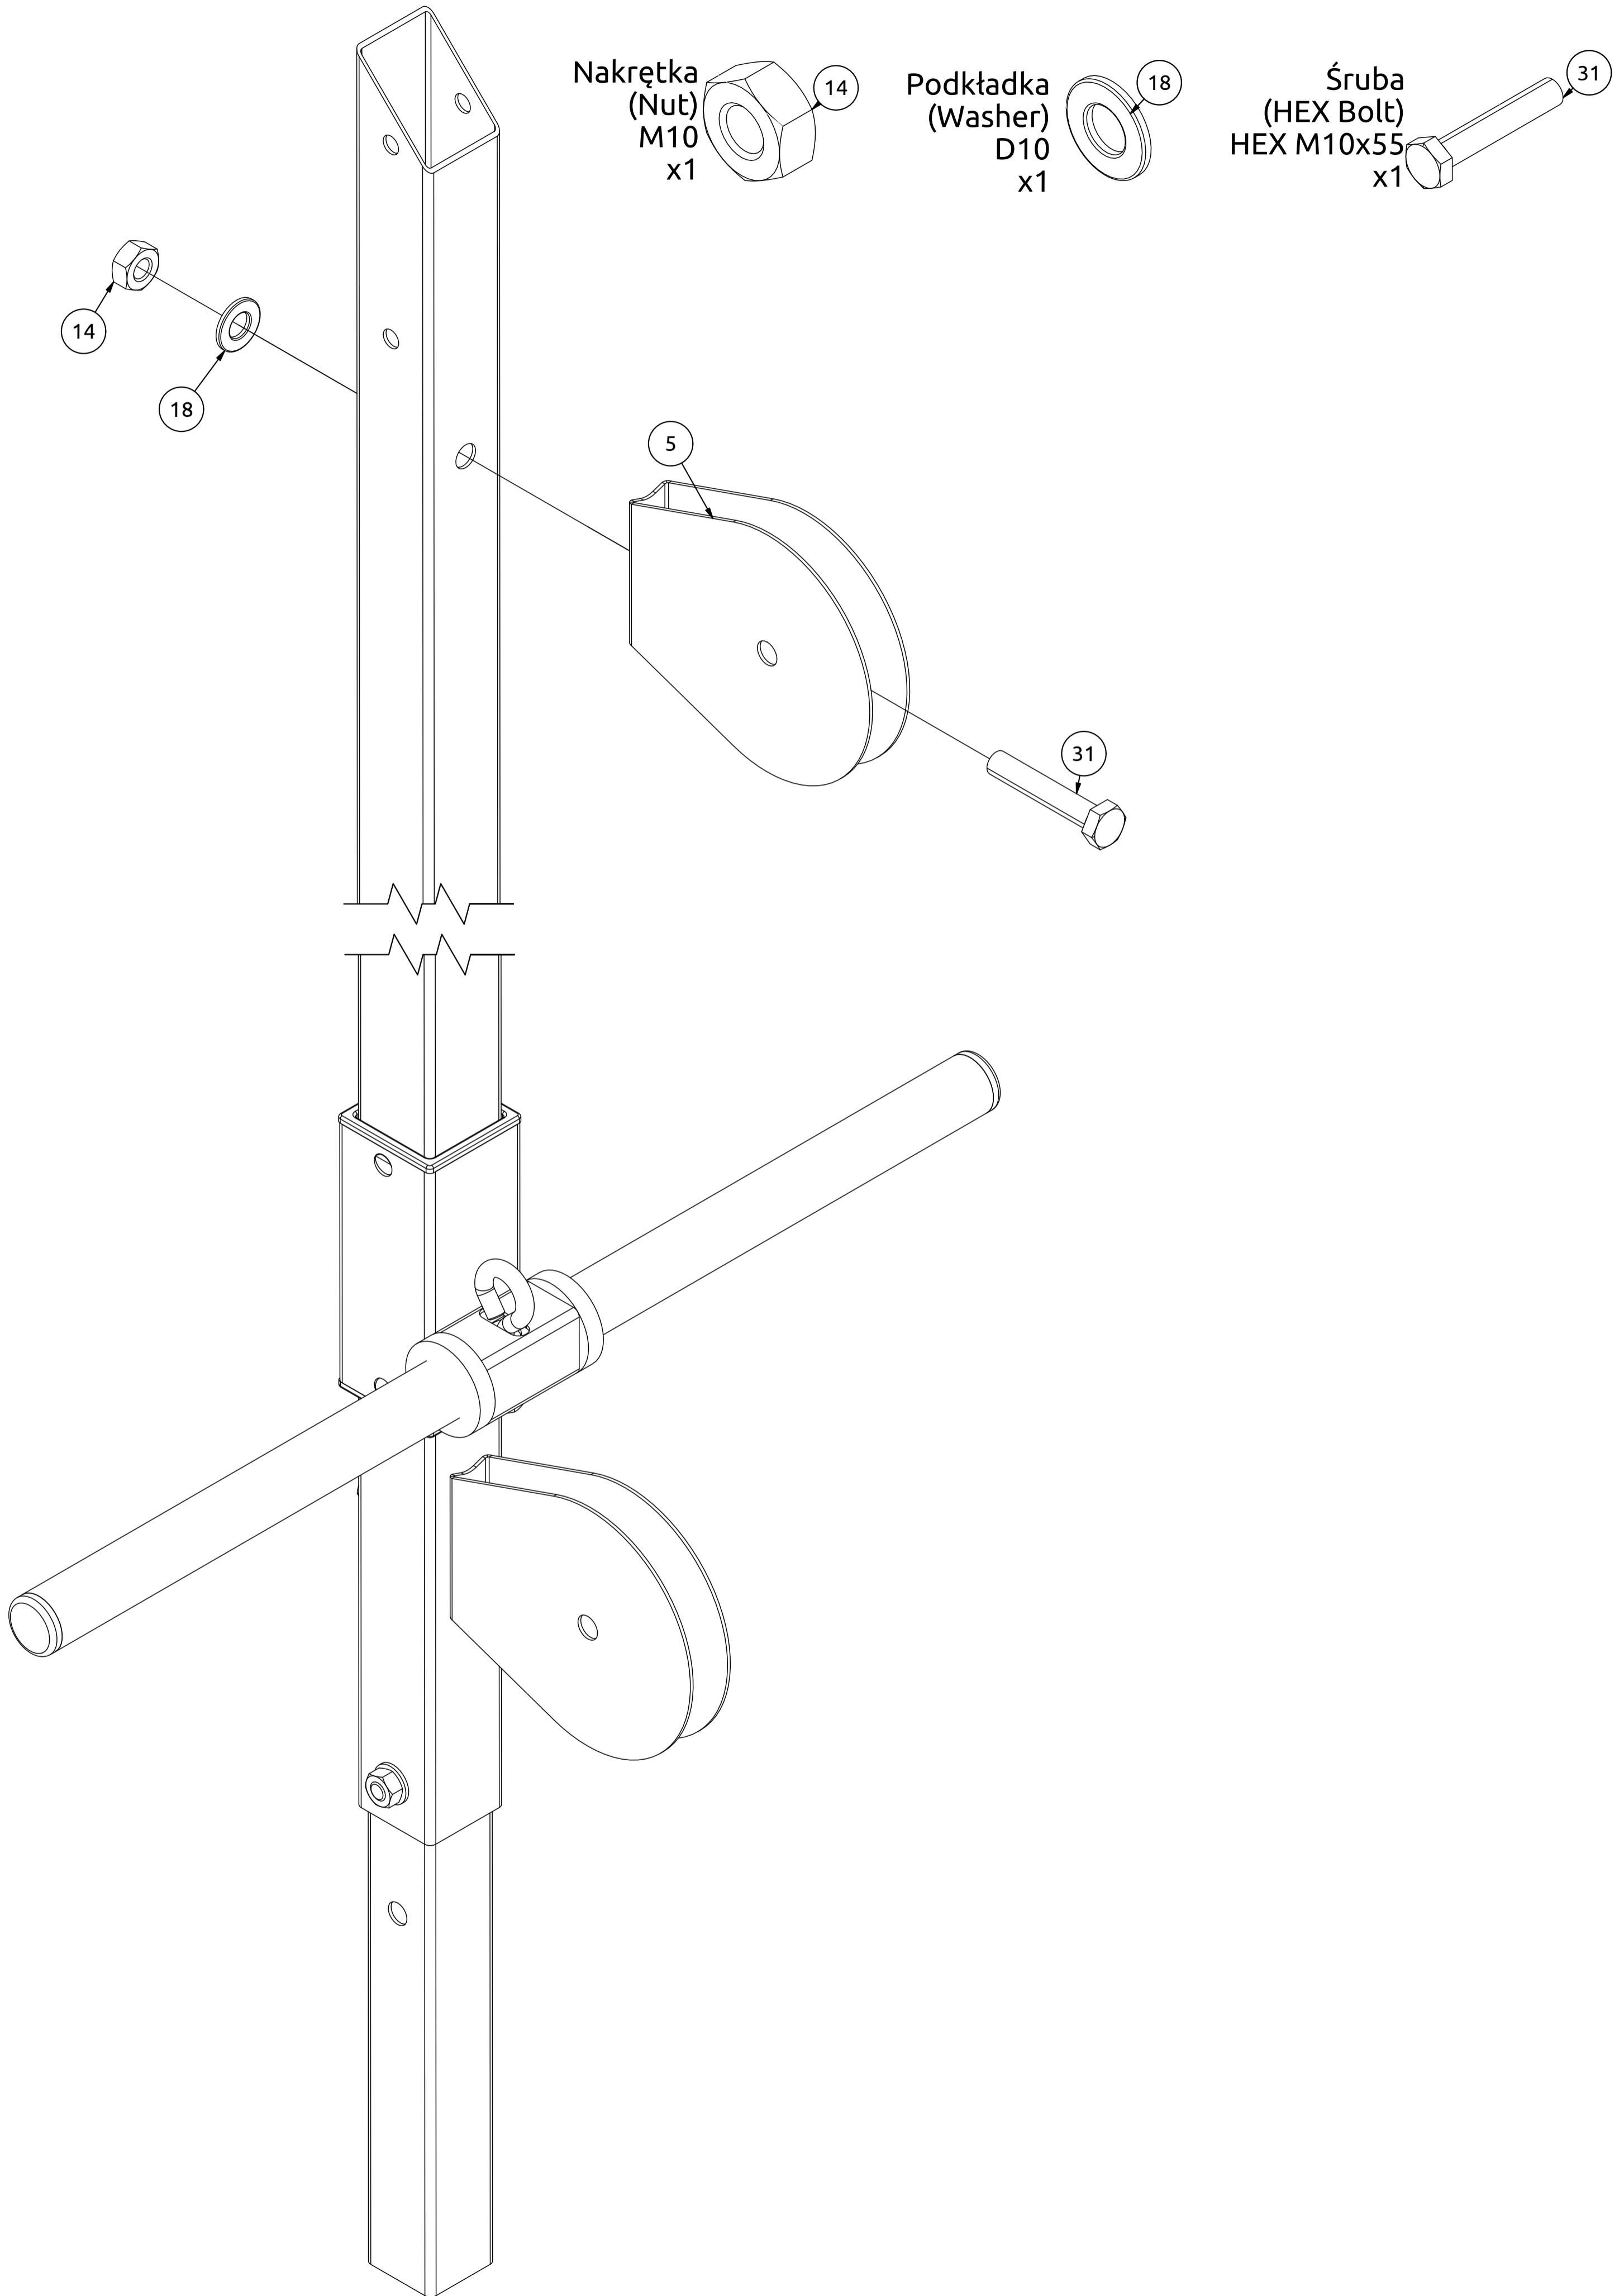

MH-W104 2.0

Nr. części (Part no.)	Ilość (Quantity)	Nazwa części	Opis (Details)	Part name
1	1	Uchwyt	MH-W104 2.0	Handle
2	1	Suwadło	MH-W104 2.0	Slider
3	2	Blacha	3x138x138	Plate
4	1	Blacha STD	1,5x167x278	Pulley Bracket
5	2	Blacha STD	1,5x110x278	Pulley Bracket
6	1	Guma	D44	Rubber
7	2	Guma	D40xD23x8	Rubber
8	2	Guma	D25x114	Rubber
9	3	Karabińczyk	7x70	Snap hook
10	1	Linka	1540 mm	Rope
11	1	Linka	1540 mm	Rope
12	1	Naklejka	27x158	Sticker
13	6	Nakrętka	M8	Nut
14	4	Nakrętka	M10	Nut
15	3	Nakrętka samokontrująca	M10	Safety nut
16	1	Hak	M8x60	Hook
17	11	Podkładka	D8	Washer
18	11	Podkładka	D10	Washer
19	1	Profil	40x40x1,5x340	Profile
20	1	Profil	40x40x1,5x1543	Profile
21	1	Profil	35x35x1,5x367-1	Frame connector
22	2	Przelotka	50x50	Reducer cap
23	3	Rolka	D110-1	Roll
24	1	Rura	D25x2x499	Tube
25	6	Rura	D16x1,5x6	Tube
26	1	Rura	D16x1,5x10	Tube
27	4	Śruba	M8x55	Bolt
28	1	Śruba	M8x50	Bolt
29	4	Śruba	M6x12	HEX Bolt
30	1	Śruba	HEX M10x65	HEX Bolt
31	3	Śruba	HEX M10x55	HEX Bolt
32	3	Śruba	HEX M10x40	HEX Bolt
33	6	Zaślepka	D110-1	Endcap
34	1	Zaślepka	40x40	End cap
35	2	Zaślepka	D25x2	End cap
36	2	Zacisk linki	M6x16x25	Cable clamp

Montageanleitung

Assembly / Montageanleitung / Montážní návod / Schemat montażu / Инструкция по монтажу /
Instruction d'installation

Nakrętka
(Nut)
M10
x1

Podkładka
(Washer)
D10
x1

Śruba
(HEX Bolt)
HEX M10x55
x1

Podkładka
(Washer)
D8
x8

Podkładka
(Washer)
D10
x2

Rura
(Tube)
D16x1,5x10
x1

Śruba
(Bolt)
M8x55
x4

Śruba
(HEX Bolt)
HEX M10x65
x1

Śruba
(HEX Bolt)
HEX M10x55
x1

Zaślepka
(End cap)
40x40
x1

Montageanleitung