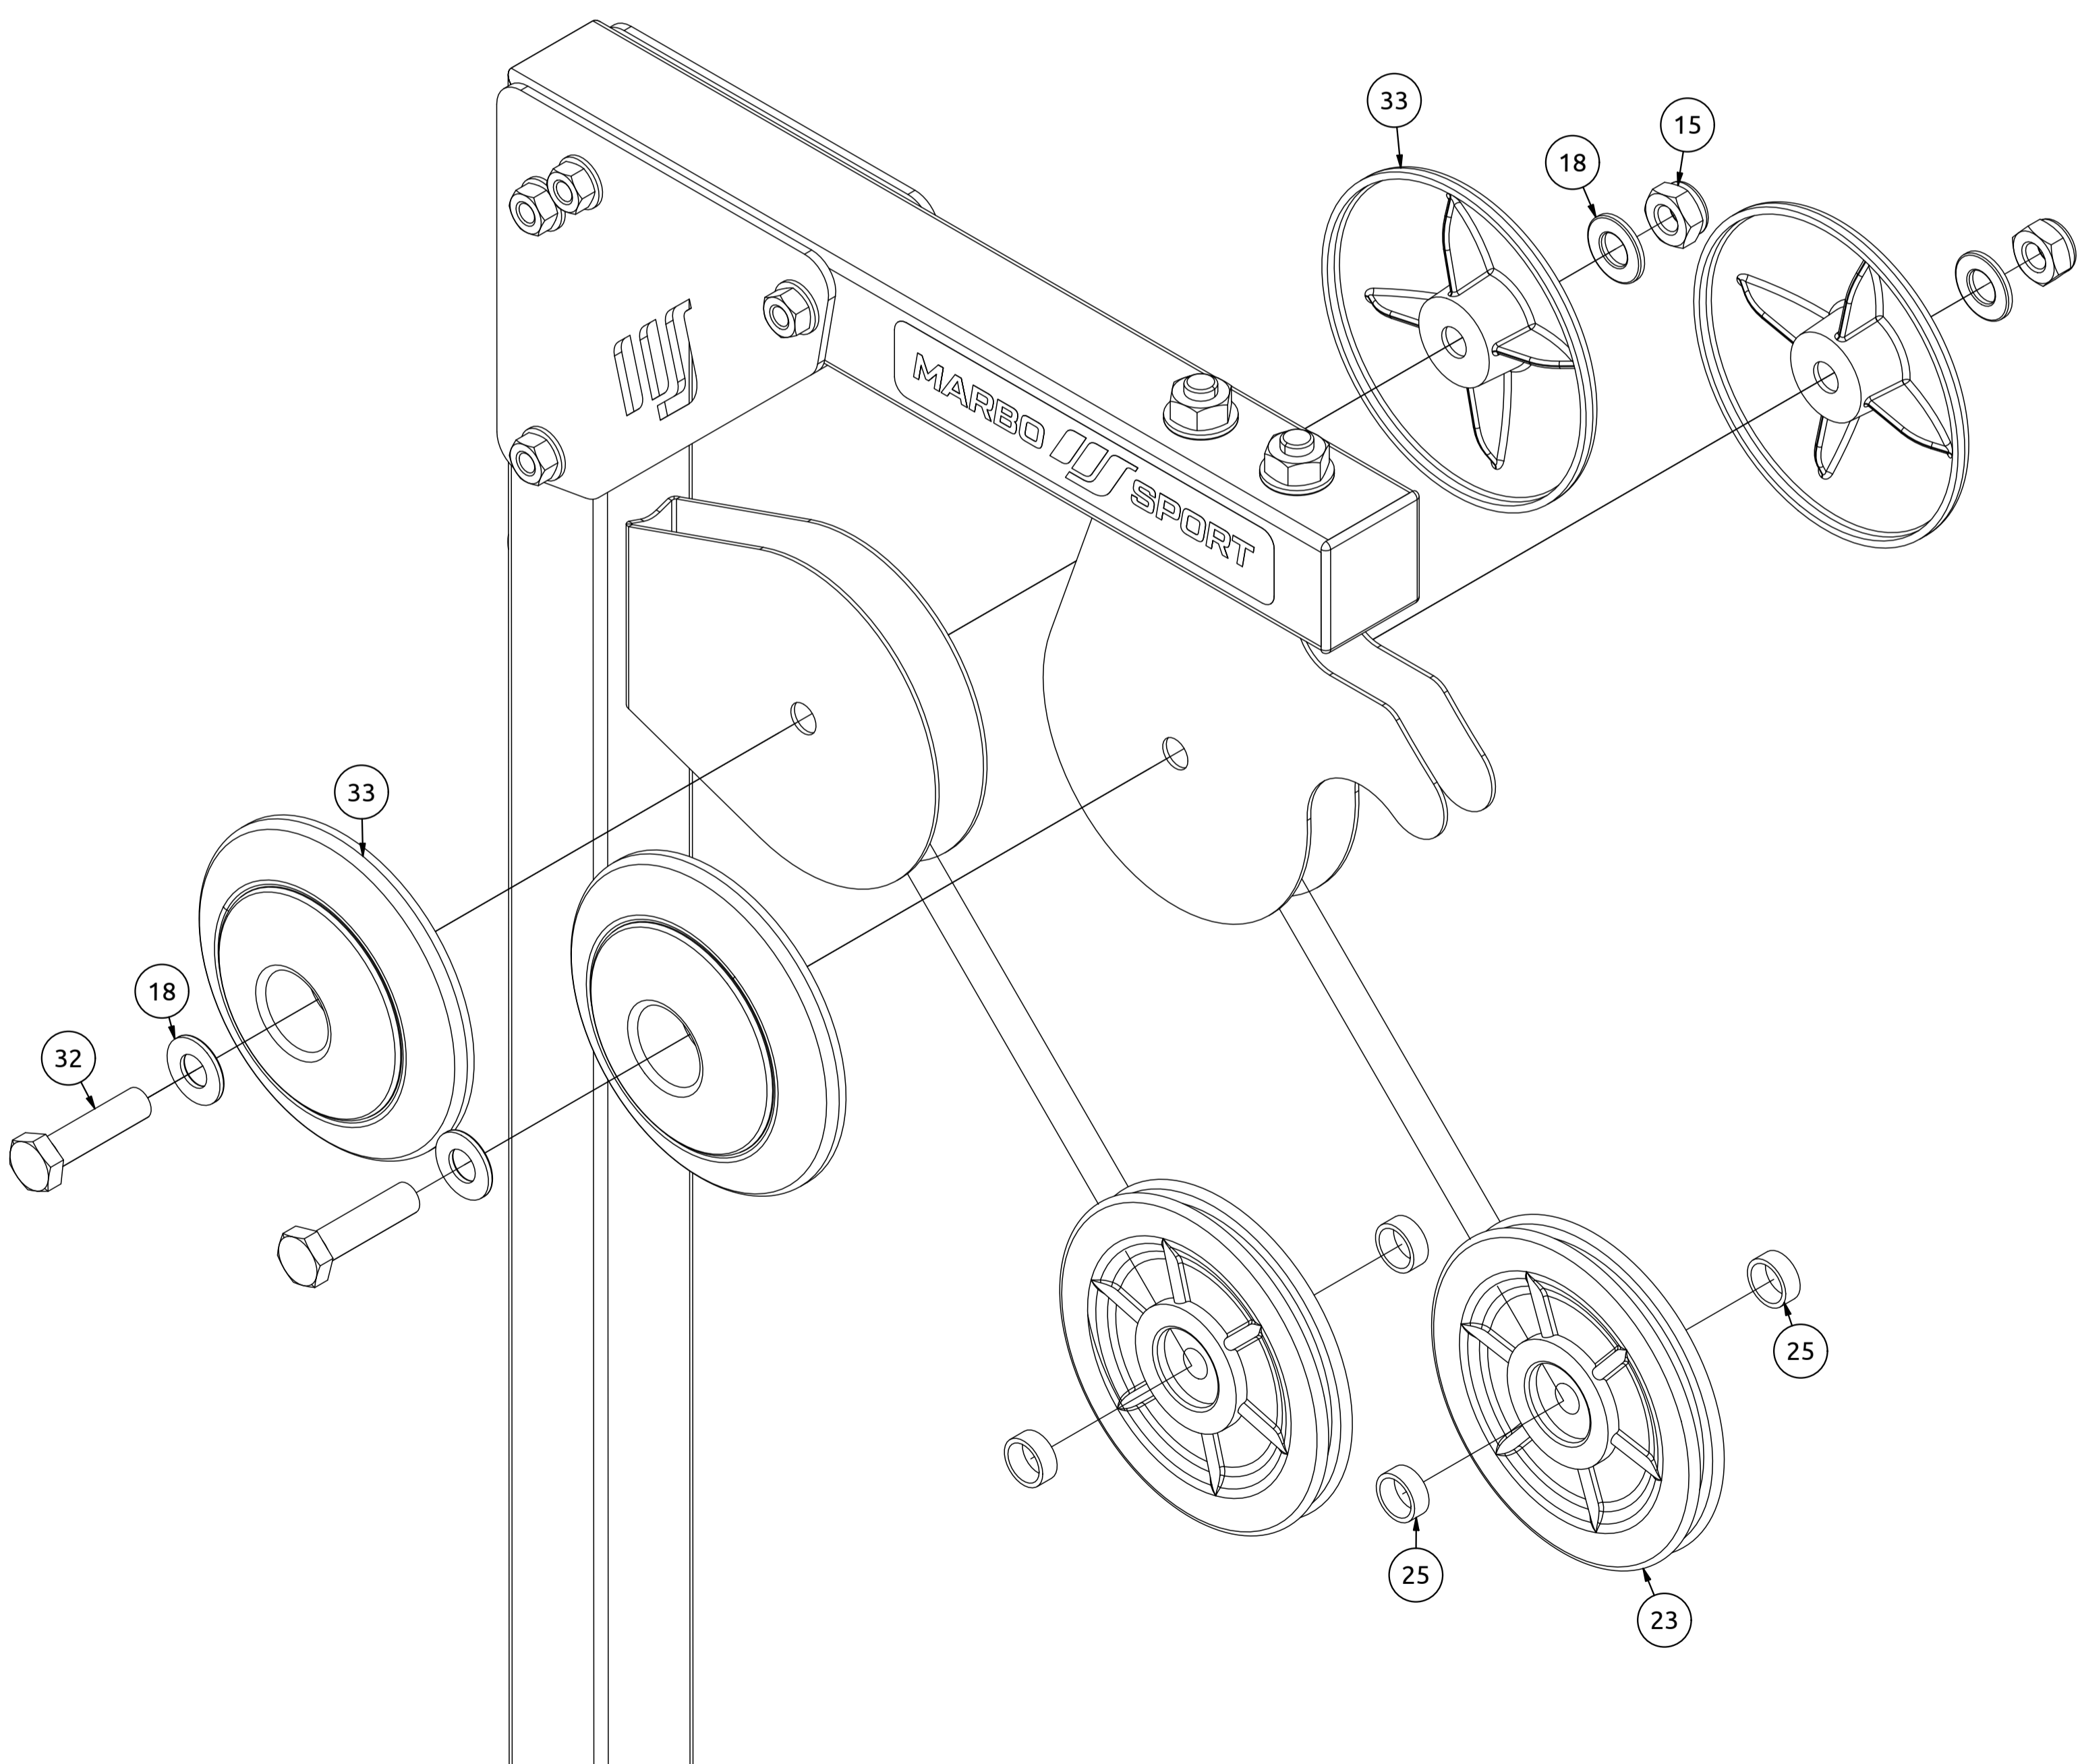

Podkładka
(Washer)
D8
x8

Podkładka
(Washer)
D10
x2

Rura
(Tube)
D16x1,5x10
x1

Śruba
(Bolt)
M8x55
x4

Śruba
(HEX Bolt)
HEX M10x65
x1

Śruba
(HEX Bolt)
HEX M10x55
x1

Zaślepka
(End cap)
40x40
x1

Montageanleitung

Rolka
(Roll)
D110-1
x1

Śruba
(HEX Bolt)
HEX M10x40
x1

Zaślepka
(Endcap)
D110-1
x2

Montageanleitung

Assembly / Montageanleitung / Montážní návod / Schemat montażu / Инструкция по монтажу /
Instruction d'installation

Nakretka
samokontrująca
(Safety nut)
M10
x2

Podkładka
(Washer)
D10
x4

Rura
(Tube)
D16x1,5x6
x4

Rolka
(Roll)
D110-1
x2

Śruba
(HEX Bolt)
HEX M10x40
x2

Zaślepka
(Endcap)
D110-1
x4

Montageanleitung

Assembly / Montageanleitung / Montážní návod / Schemat montażu / Инструкция по монтажу /
Instruction d'installation

Montageanleitung

Assembly / Montageanleitung / Montážní návod / Schemat montażu / Инструкция по монтажу /
Instruction d'installation

Karabińczyk
(Snap hook)
7x70
x1

Śruba
(HEX Bolt)
M6x12
x2

Zacisk linki
(Cable clamp)
M6x16x25
x1