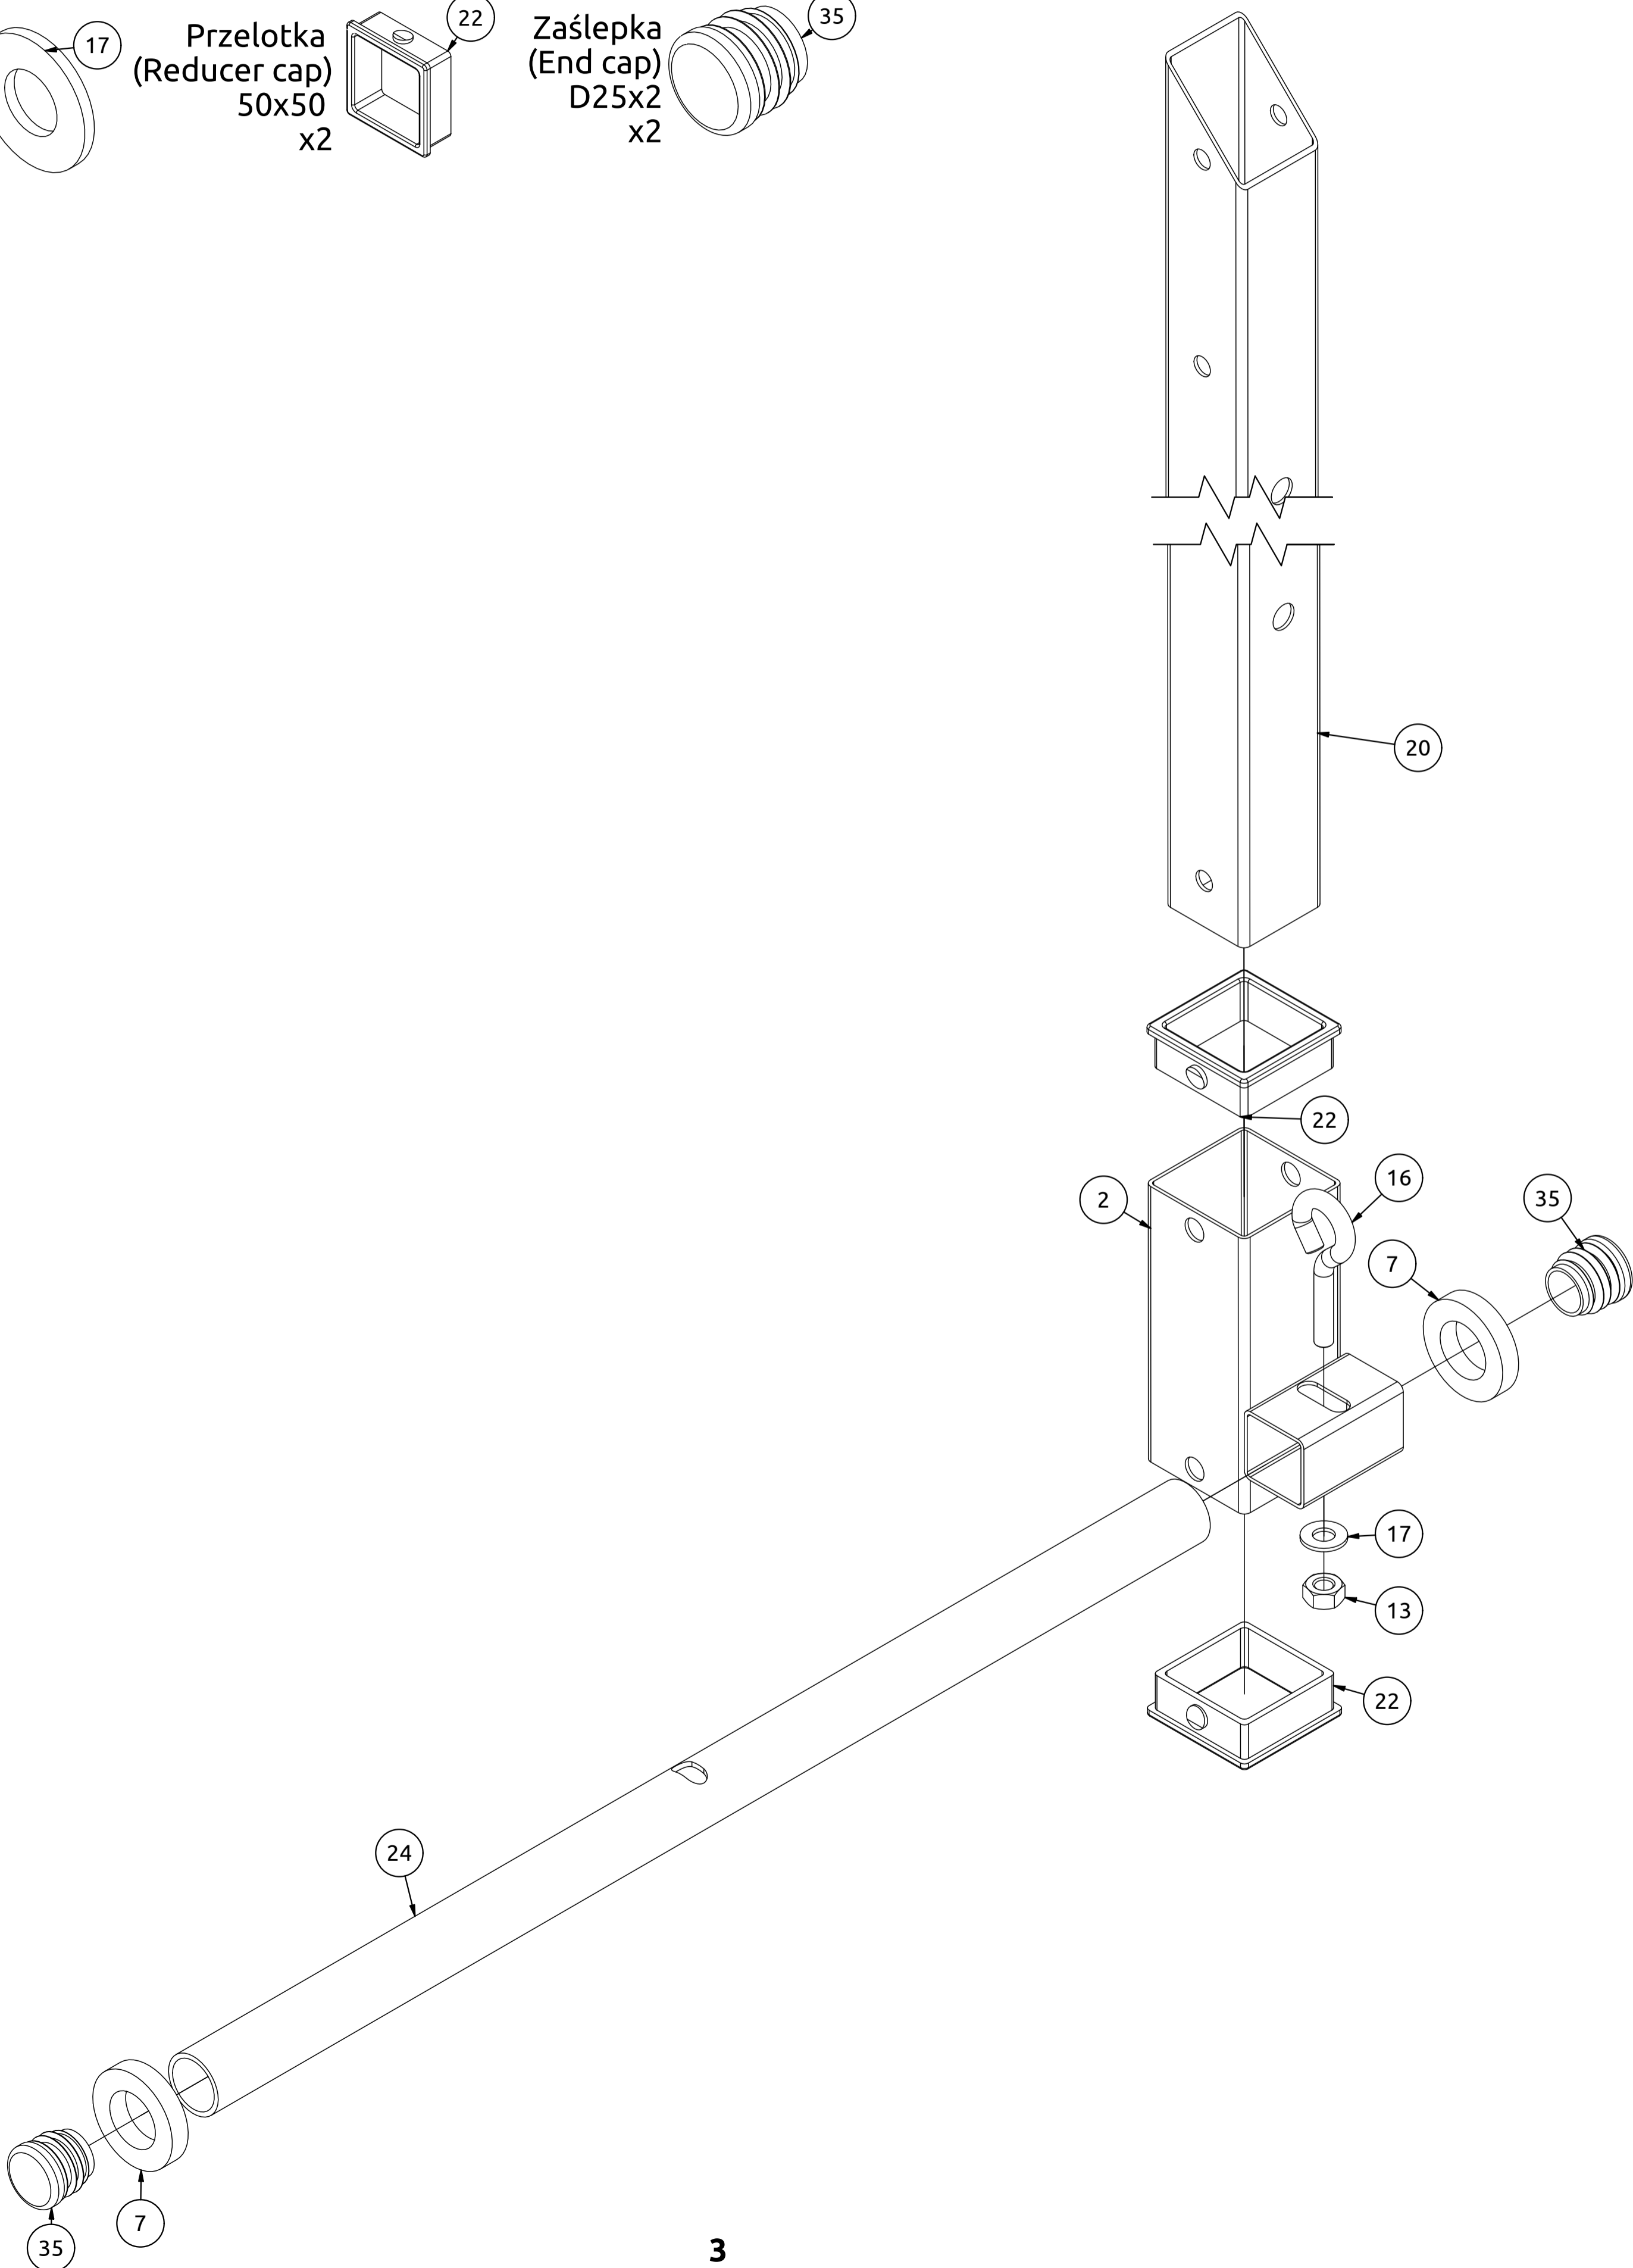

Nr. części (Part no.)	Ilość (Quantity)	Nazwa części	Opis (Details)	Part name
1	1	Uchwyt	MH-W104 2.0	Handle
2	1	Suwadło	MH-W104 2.0	Slider
3	2	Blacha	3x138x138	Plate
4	1	Blacha STD	1,5x167x278	Pulley Bracket
5	2	Blacha STD	1,5x110x278	Pulley Bracket
6	1	Guma	D44	Rubber
7	2	Guma	D40xD23x8	Rubber
8	2	Guma	D25x114	Rubber
9	3	Karabińczyk	7x70	Snap hook
10	1	Linka	1540 mm	Rope
11	1	Linka	1540 mm	Rope
12	1	Naklejka	27x158	Sticker
13	6	Nakrętka	M8	Nut
14	4	Nakrętka	M10	Nut
15	3	Nakrętka samokontrująca	M10	Safety nut
16	1	Hak	M8x60	Hook
17	11	Podkładka	D8	Washer
18	11	Podkładka	D10	Washer
19	1	Profil	40x40x1,5x340	Profile
20	1	Profil	40x40x1,5x1543	Profile
21	1	Profil	35x35x1,5x367-1	Frame connector
22	2	Przelotka	50x50	Reducer cap
23	3	Rolka	D110-1	Roll
24	1	Rura	D25x2x499	Tube
25	6	Rura	D16x1,5x6	Tube
26	1	Rura	D16x1,5x10	Tube
27	4	Śruba	M8x55	Bolt
28	1	Śruba	M8x50	Bolt
29	4	Śruba	M6x12	HEX Bolt
30	1	Śruba	HEX M10x65	HEX Bolt
31	3	Śruba	HEX M10x55	HEX Bolt
32	3	Śruba	HEX M10x40	HEX Bolt
33	6	Zaślepka	D110-1	Endcap
34	1	Zaślepka	40x40	End cap
35	2	Zaślepka	D25x2	End cap
36	2	Zacisk linki	M6x16x25	Cable clamp

Montageanleitung

Assembly / Montageanleitung / Montážní návod / Schemat montażu / Инструкция по монтажу /
Instruction d'installation