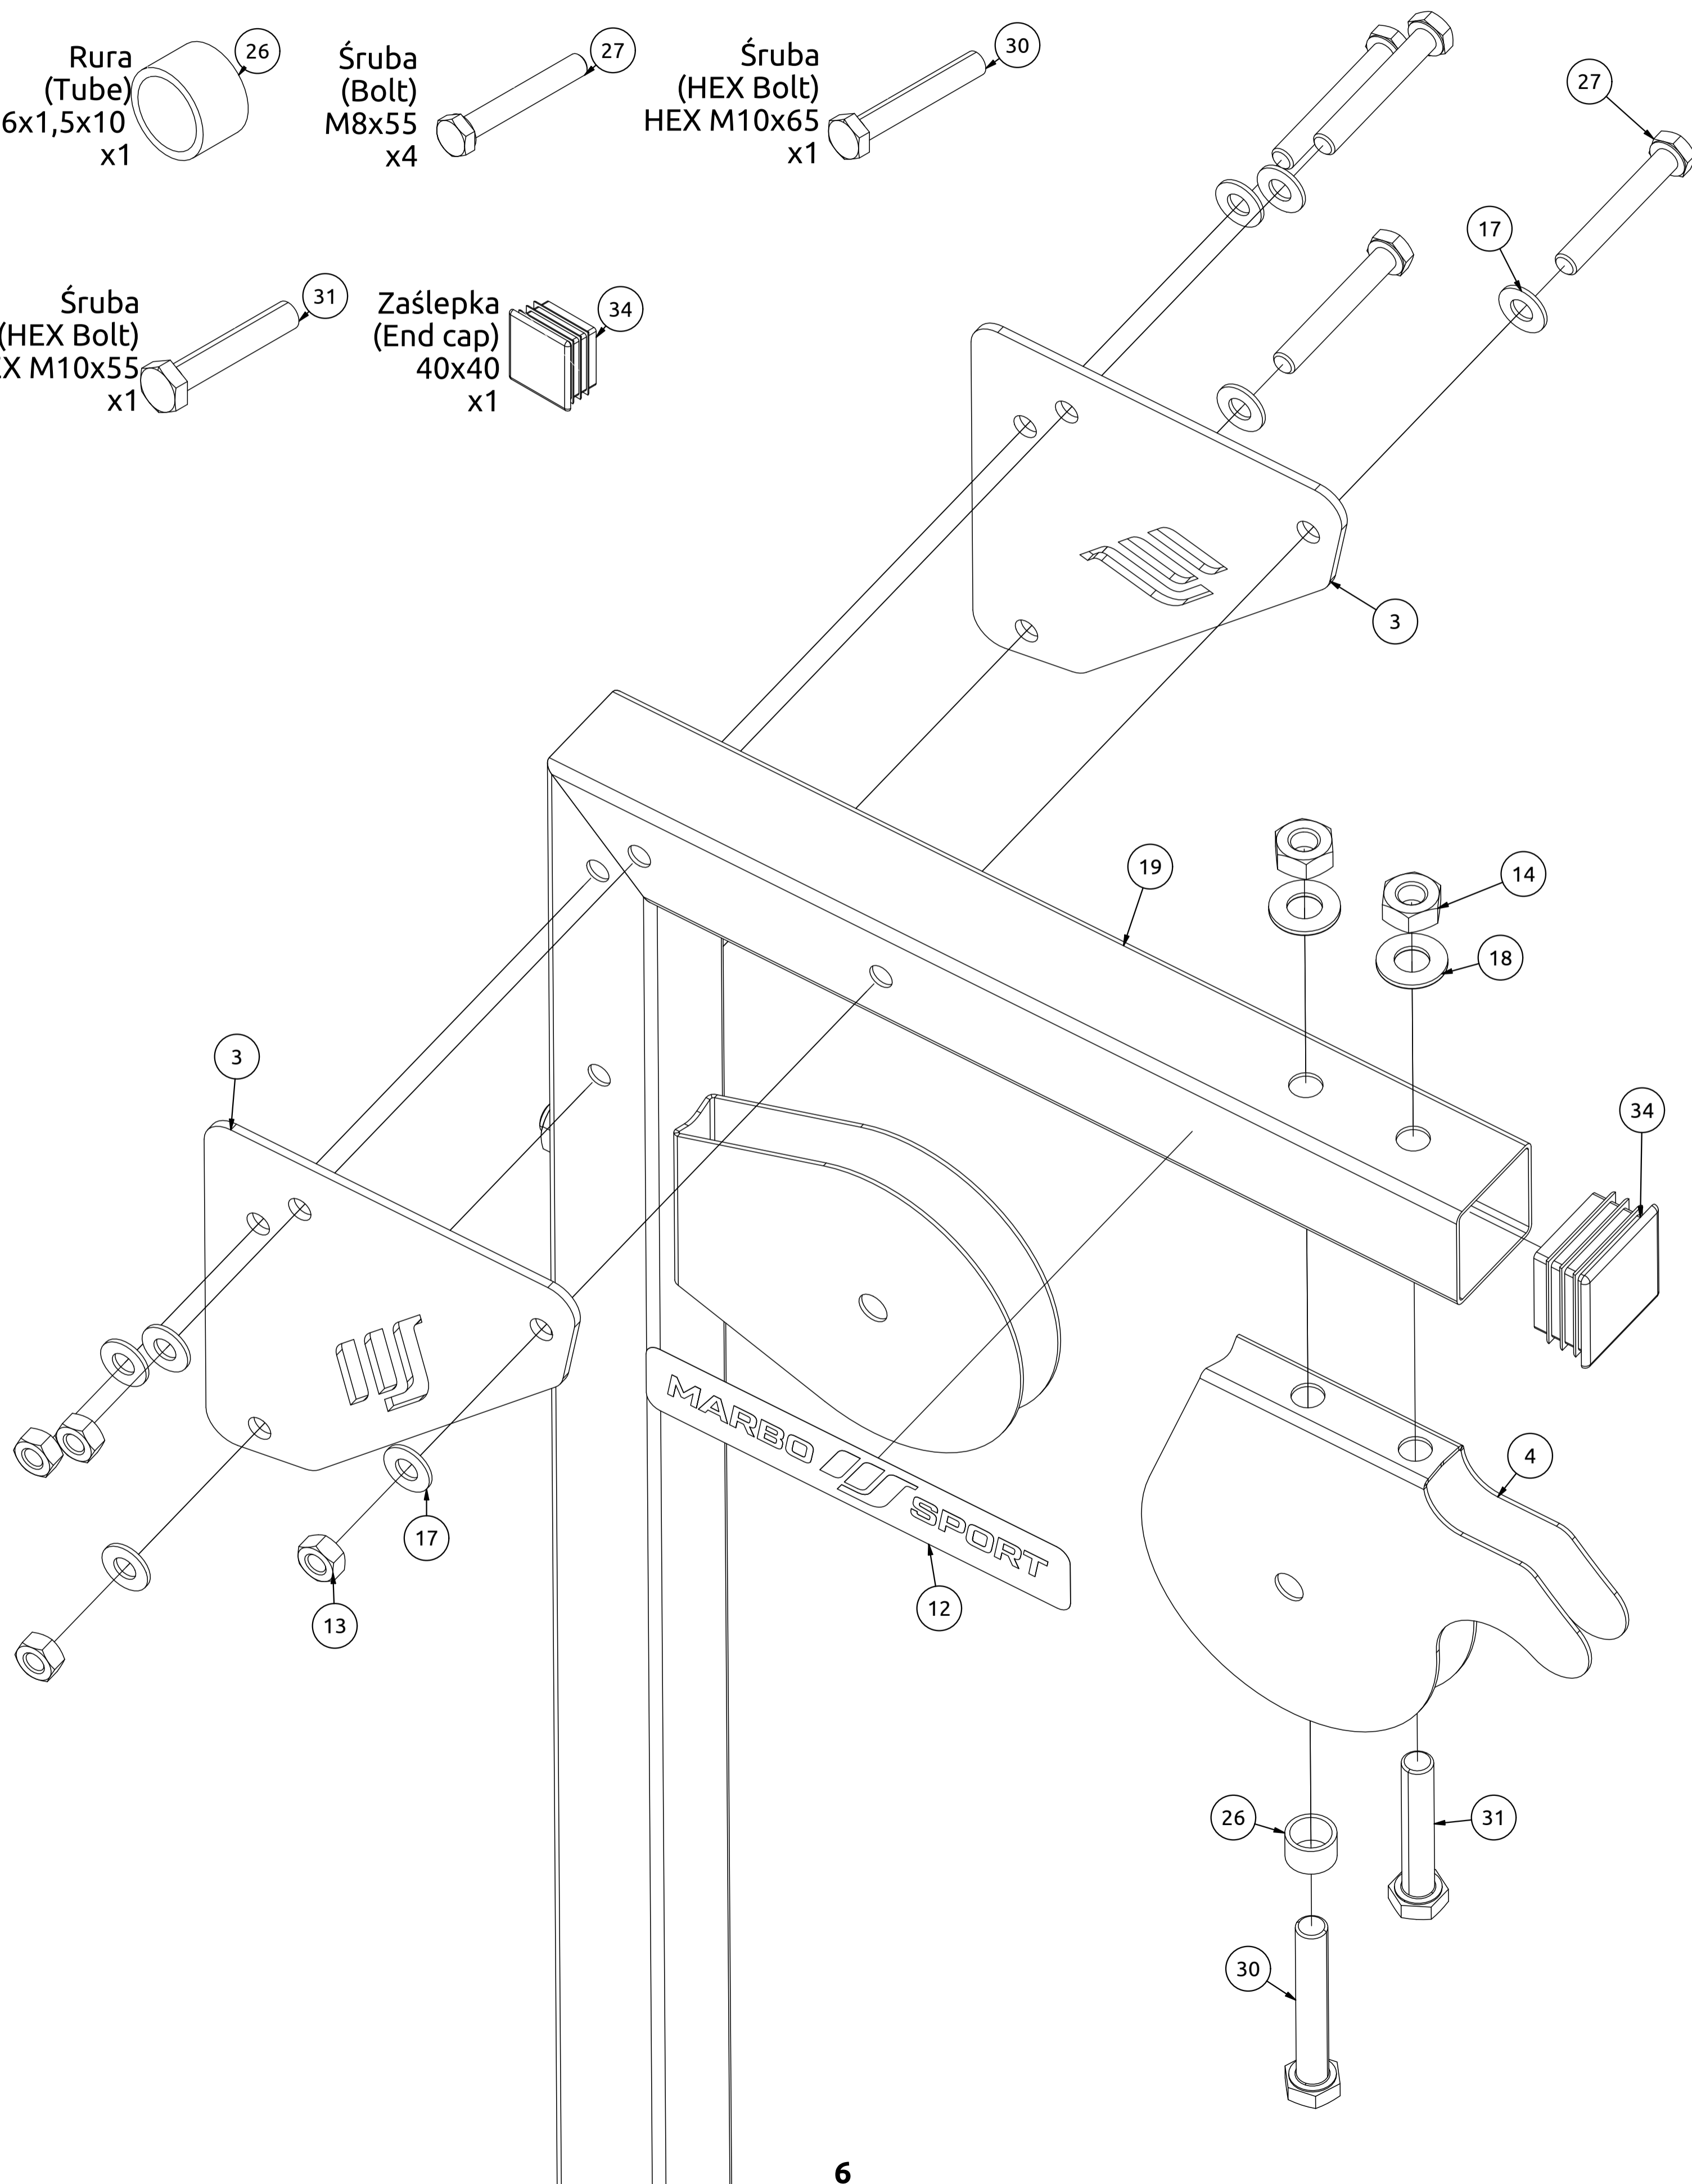

MH-W104 2.0

Nr. części (Part no.)	Ilość (Quantity)	Nazwa części	Opis (Details)	Part name
1	1	Uchwyt	MH-W104 2.0	Handle
2	1	Suwadło	MH-W104 2.0	Slider
3	2	Blacha	3x138x138	Plate
4	1	Blacha STD	1,5x167x278	Pulley Bracket
5	2	Blacha STD	1,5x110x278	Pulley Bracket
6	1	Guma	D44	Rubber
7	2	Guma	D40xD23x8	Rubber
8	2	Guma	D25x114	Rubber
9	3	Karabińczyk	7x70	Snap hook
10	1	Linka	1540 mm	Rope
11	1	Linka	1540 mm	Rope
12	1	Naklejka	27x158	Sticker
13	6	Nakrętka	M8	Nut
14	4	Nakrętka	M10	Nut
15	3	Nakrętka samokontrująca	M10	Safety nut
16	1	Hak	M8x60	Hook
17	11	Podkładka	D8	Washer
18	11	Podkładka	D10	Washer
19	1	Profil	40x40x1,5x340	Profile
20	1	Profil	40x40x1,5x1543	Profile
21	1	Profil	35x35x1,5x367-1	Frame connector
22	2	Przelotka	50x50	Reducer cap
23	3	Rolka	D110-1	Roll
24	1	Rura	D25x2x499	Tube
25	6	Rura	D16x1,5x6	Tube
26	1	Rura	D16x1,5x10	Tube
27	4	Śruba	M8x55	Bolt
28	1	Śruba	M8x50	Bolt
29	4	Śruba	M6x12	HEX Bolt
30	1	Śruba	HEX M10x65	HEX Bolt
31	3	Śruba	HEX M10x55	HEX Bolt
32	3	Śruba	HEX M10x40	HEX Bolt
33	6	Zaślepka	D110-1	Endcap
34	1	Zaślepka	40x40	End cap
35	2	Zaślepka	D25x2	End cap
36	2	Zacisk linki	M6x16x25	Cable clamp

Podkładka
(Washer)
D8
x8

Podkładka
(Washer)
D10
x2

Rura
(Tube)
D16x1,5x10
x1

Śruba
(Bolt)
M8x55
x4

Śruba
(HEX Bolt)
HEX M10x65
x1

Śruba
(HEX Bolt)
HEX M10x55
x1

Zaślepka
(End cap)
40x40
x1

Montageanleitung

Assembly / Montageanleitung / Montážní návod / Schemat montażu / Инструкция по монтажу /
Instruction d'installation

Nakretka
samokontrująca
(Safety nut)
M10
x1

Podkładka
(Washer)
D10
x2

Rura
(Tube)
D16x1,5x6
x2

Nakretka
samokontrująca
(Safety nut)
M10
x2

Podkładka
(Washer)
D10
x4

Rura
(Tube)
D16x1,5x6
x4

Rolka
(Roll)
D110-1
x2

Śruba
(HEX Bolt)
HEX M10x40
x2

Zaślepka
(Endcap)
D110-1
x4

Montageanleitung

Assembly / Montageanleitung / Montážní návod / Schemat montażu / Инструкция по монтажу /
Instruction d'installation