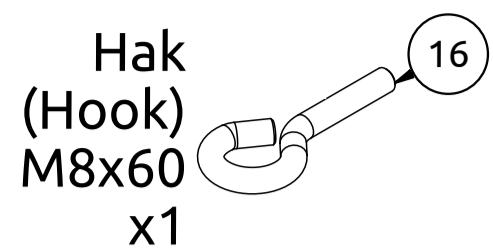

Nr. części (Part no.)	Ilość (Quantity)	Nazwa części	Opis (Details)	Part name
1	1	Uchwyt	MH-W104 2.0	Handle
2	1	Suwadło	MH-W104 2.0	Slider
3	2	Blacha	3x138x138	Plate
4	1	Blacha STD	1,5x167x278	Pulley Bracket
5	2	Blacha STD	1,5x110x278	Pulley Bracket
6	1	Guma	D44	Rubber
7	2	Guma	D40xD23x8	Rubber
8	2	Guma	D25x114	Rubber
9	3	Karabińczyk	7x70	Snap hook
10	1	Linka	1540 mm	Rope
11	1	Linka	1540 mm	Rope
12	1	Naklejka	27x158	Sticker
13	6	Nakrętka	M8	Nut
14	4	Nakrętka	M10	Nut
15	3	Nakrętka samokontrująca	M10	Safety nut
16	1	Hak	M8x60	Hook
17	11	Podkładka	D8	Washer
18	11	Podkładka	D10	Washer
19	1	Profil	40x40x1,5x340	Profile
20	1	Profil	40x40x1,5x1543	Profile
21	1	Profil	35x35x1,5x367-1	Frame connector
22	2	Przelotka	50x50	Reducer cap
23	3	Rolka	D110-1	Roll
24	1	Rura	D25x2x499	Tube
25	6	Rura	D16x1,5x6	Tube
26	1	Rura	D16x1,5x10	Tube
27	4	Śruba	M8x55	Bolt
28	1	Śruba	M8x50	Bolt
29	4	Śruba	M6x12	HEX Bolt
30	1	Śruba	HEX M10x65	HEX Bolt
31	3	Śruba	HEX M10x55	HEX Bolt
32	3	Śruba	HEX M10x40	HEX Bolt
33	6	Zaślepka	D110-1	Endcap
34	1	Zaślepka	40x40	End cap
35	2	Zaślepka	D25x2	End cap
36	2	Zacisk linki	M6x16x25	Cable clamp

Montageanleitung

Assembly / Montageanleitung / Montážní návod / Schemat montażu / Инструкция по монтажу /
Instruction d'installation