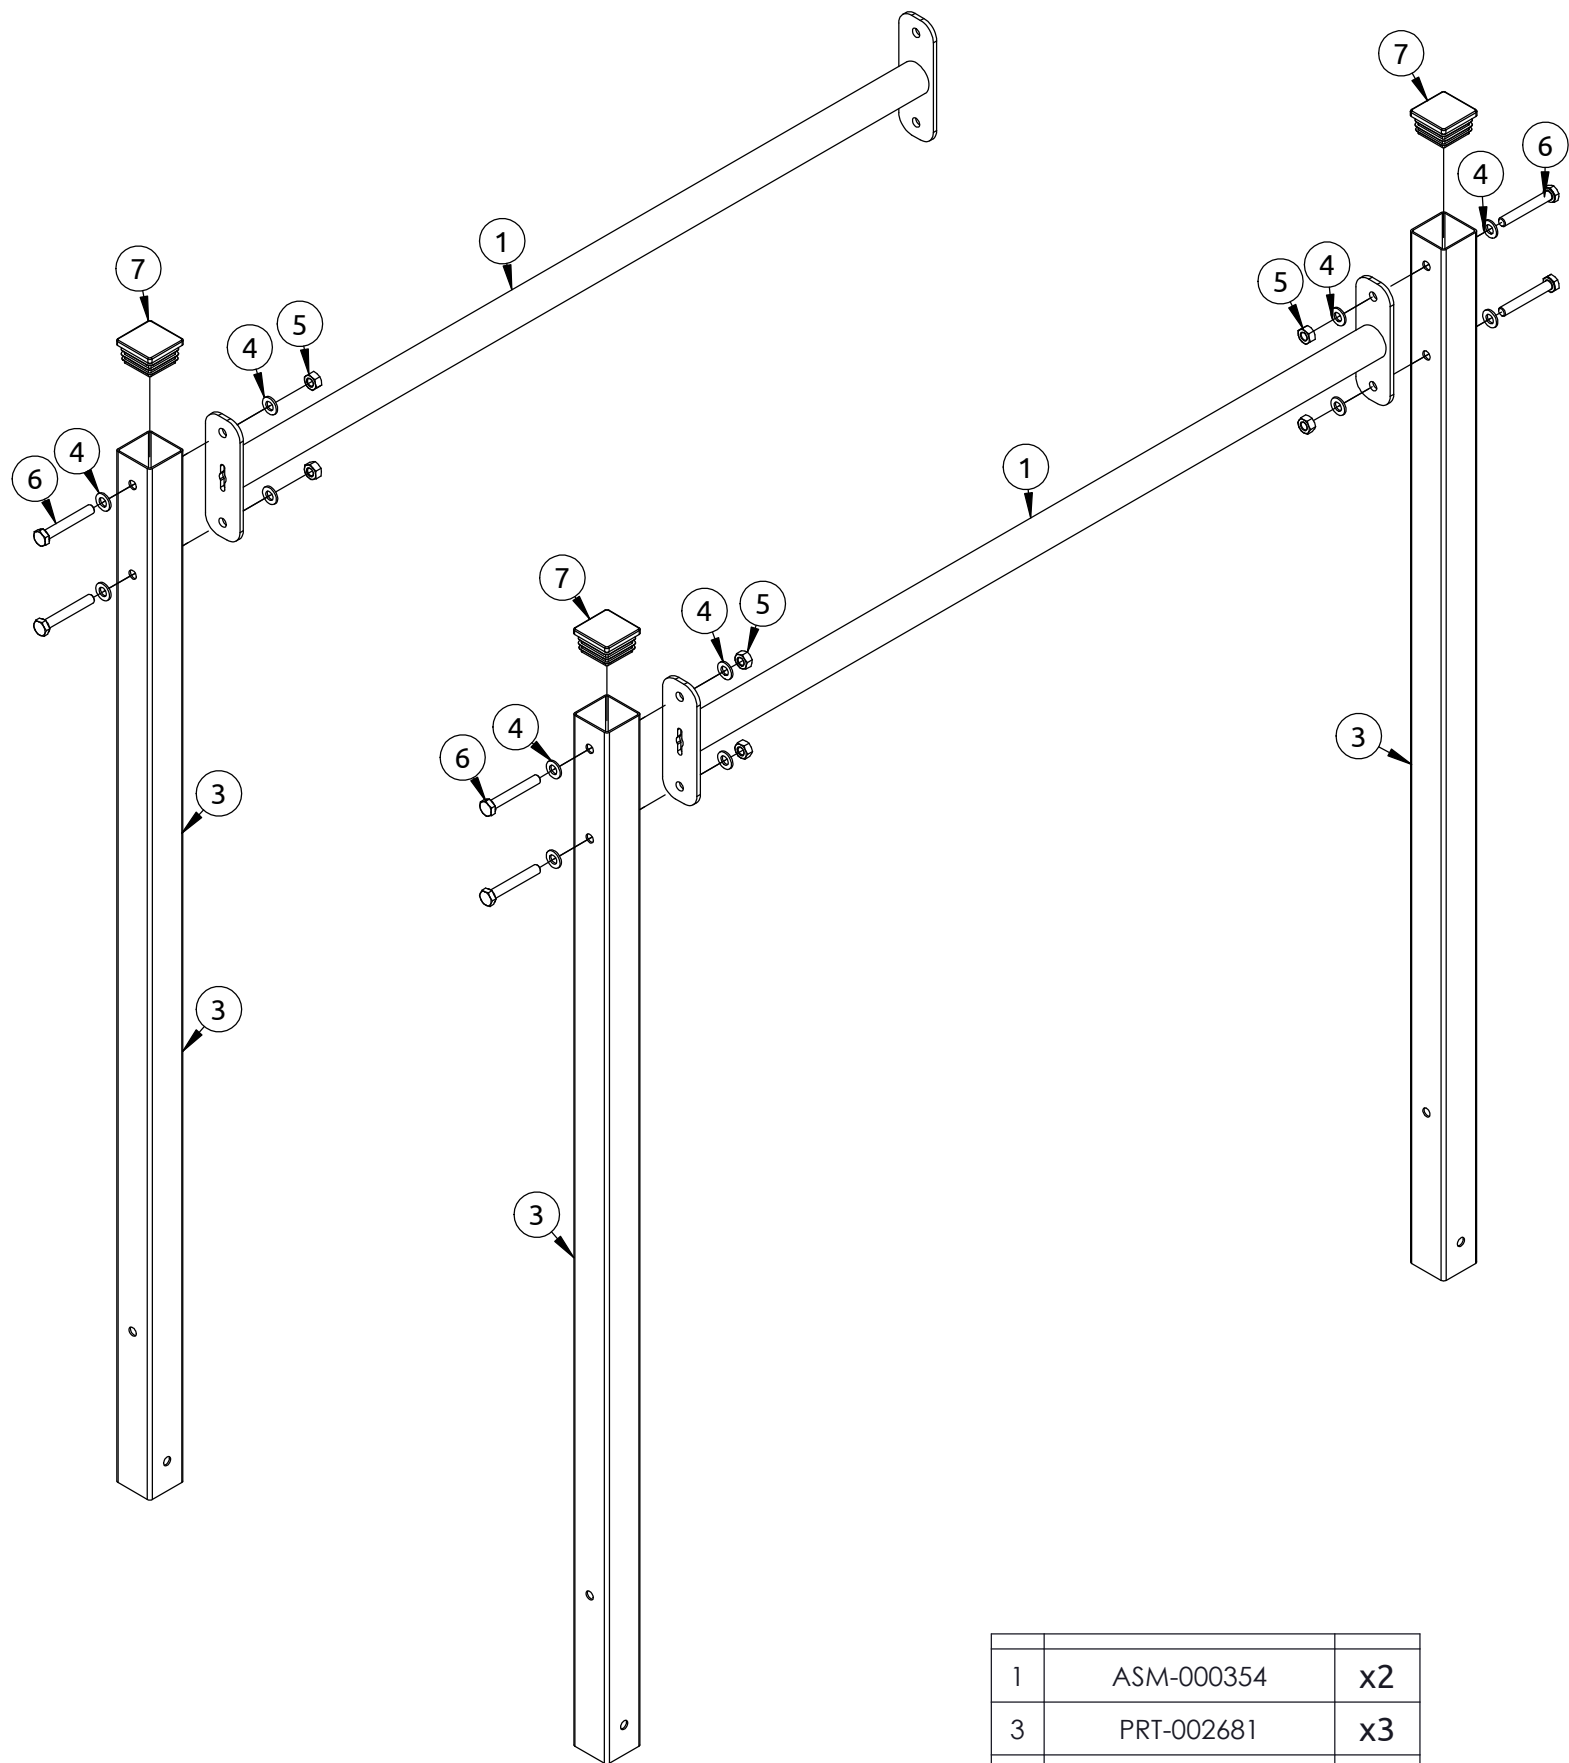

MARBO SPORT

**MAX
110 KG**

MO-006

**Stückliste / Parts list / Seznam dílů / Lista części / Комплектация /
Liste de pieces**

<p>1 ASM-000354</p>  <p>x2</p>	<p>2 PRT-002679</p>  <p>x4</p>	<p>3 PRT-002681</p>  <p>x3</p>	<p>4 D8</p>  <p>x24</p>	<p>5 M8</p>  <p>x12</p>
<p>6 M8 x 55</p>  <p>x12</p>	<p>7 PRT-000586</p>  <p>x3</p>			

1	ASM-000354	x2
3	PRT-002681	x3
4	D8	x12
5	M8	x6
6	M8 x 55	x6
7	PRT-000586	x3